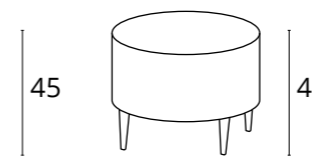

Puff Redondos tapizado tela autor

PUFF REDONDO

45 cm

40 Ø / 60 Ø / 80 Ø

La altura total es la misma, con patas que sin patas

Opción patas

• **BOMBÓN** (metálica negra) 12 cm de altura

• **TACÓN** (metálica latón, cromada o antracita) 12 cm de altura