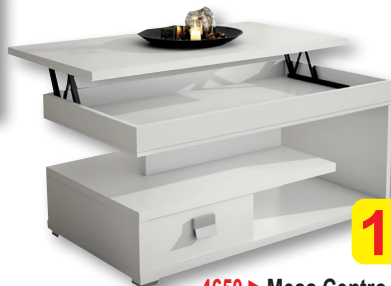

349€

+
Combinaciones
en Catálogo

4650 ▶ Mesa Centro.
Elevable con diferentes tipo de acabados o
terminación. Tirador metálico. 111x56 cm.

169€

Serie Capriccio

4651 ▶ Aparador.
4 Puertas + Hueco. Blanco SP1-Mármol.
150x39x35 cm.