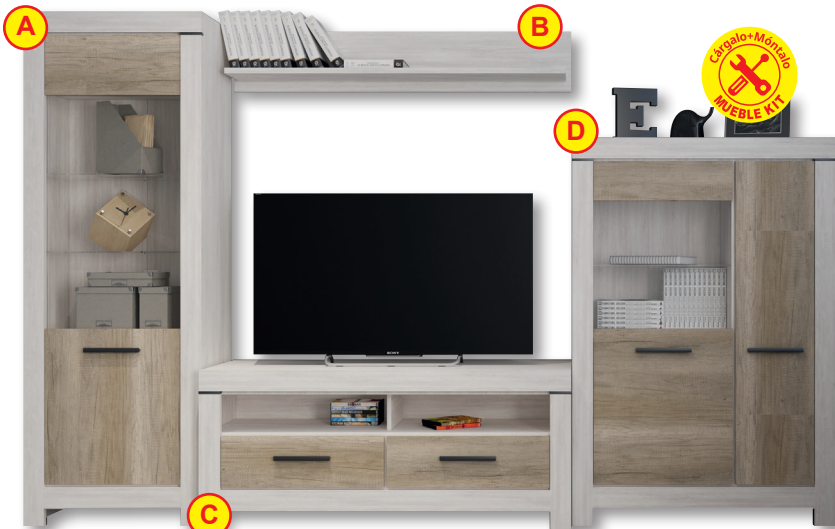

4685 ▶ SILLA COMEDOR.

TAPIZADO EN TELA ANTIMANCHAS.
45x52x89 cm.

4686 ▶ SILLA COMEDOR.

TAPIZADO EN TELA ANTIMANCHAS.
45x56x101 cm.

4687 ▶ SILLA COMEDOR.

TAPIZADO EN TELA ANTIMANCHAS.
45x56x97 cm.

- A** **4688** ▶ Vitrina. 68x39x196 cm. **309€**
- B** **4689** ▶ Estante. 140x23,5x25 cm. **39€**
- C** **4690** ▶ Bajo TV. 140x45x60 cm. **224€**
- D** **4691** ▶ Bodeguero. 100x39x148 cm. **319€**