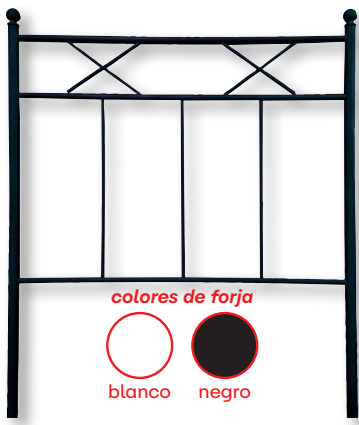

90 cm. **52€**

105 cm. **56€**

135 cm. **61€**

150 cm. **68€**

colores de forja

blanco negro