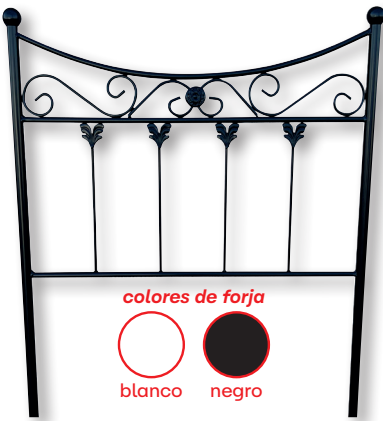

150 cm. **68€**

colores de forja

blanco negro

4572 ► Cabeceiro forja
Mod. ARCO.

90 cm. **52€**

105 cm. **56€**

135 cm. **61€**

150 cm. **68€**

colores de forja

blanco negro

4573 ► Cabeceiro forja
Mod. MEDIA LUNA.

90 cm. **63€**

135 cm. **71€**

150 cm. **72€**

colores de forja

blanco negro