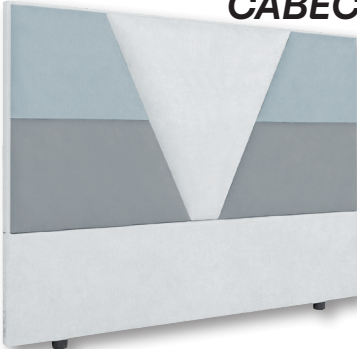

115x100 cm.

81€

155x100 cm.

89€

CABECEROS TAPIZADOS EN Tela Serie NIDO o ENZO

4578 ► Cabeceiro
Mod. PICASSO.

115x124 cm.

139€