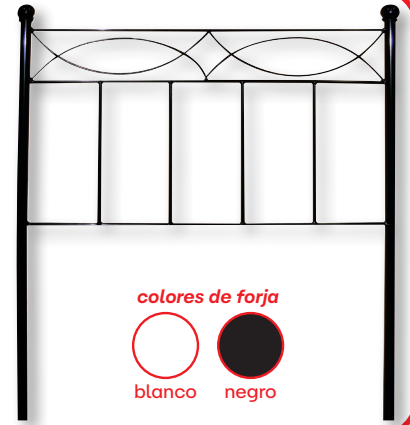

Cabecero: 200x1,6x47 cm.
Mesita 2 caj.: 46,4x33x48,1 cm.
Mesita 3 caj.: 46,4x33x66,6 cm.
Sinfonier Ancho 5 caj.: 76,5x37x97,4 cm.
Mural espejo: 50x2x194 cm.

4566 ► Conjunto
Sinfonier Ancho
+ Mural Espejo.
Blanco-Alcatraz Tostado.

583€

4570* ► Cómoda
CÓMODO: 97,8x45x89,5 cm.

365€

*posibilidad
de mesita
1 caj.

4571 ► Cabeceiro forja
Mod. CRUCETA.

90 cm. **52€**

105 cm. **56€**

135 cm. **61€**

150 cm. **68€**

colores de forja

blanco negro

4572 ► Cabeceiro forja
Mod. ARCO.

90 cm. **52€**

105 cm. **56€**

135 cm. **61€**

150 cm. **68€**

colores de forja

blanco negro

4573 ► Cabeceiro forja
Mod. MEDIA LUNA.

90 cm. **63€**

135 cm. **71€**

150 cm. **72€**

colores de forja

blanco negro