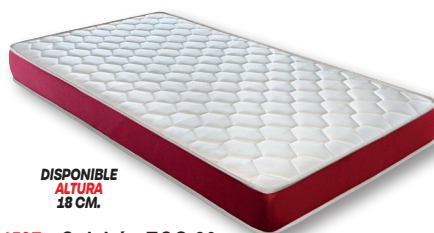

4596 ▶ Colchón ECO 15

90x190 cm.

99€

105x190 cm. **117€**

135x190 cm. **149€**

150x190 cm. **166€**

DISPONIBLE
ALTURA
18 CM.

4597 ▶ Colchón ECO 20