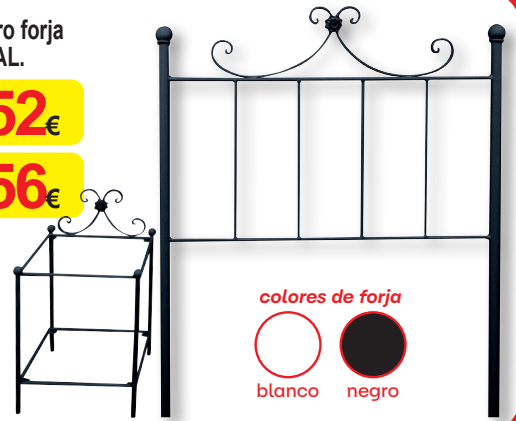

150 cm. **68€**

colores de forja

blanco negro

4572 ► Cabeceiro forja
Mod. ARCO.

90 cm. **52€**

105 cm. **56€**

135 cm. **61€**

150 cm. **68€**

colores de forja

blanco negro

4573 ► Cabeceiro forja
Mod. MEDIA LUNA.

90 cm. **63€**

135 cm. **71€**

150 cm. **72€**

colores de forja

blanco negro

4574 ► Cabeceiro forja
Mod. ROSAL.

90 cm. **52€**

135 cm. **56€**

4575 ► Mesita forja
Mod. ROSAL.
Incluye 2 cristales.

52€

colores de forja

blanco negro

CABECEROS TAPIZADOS EN POLIPIEL