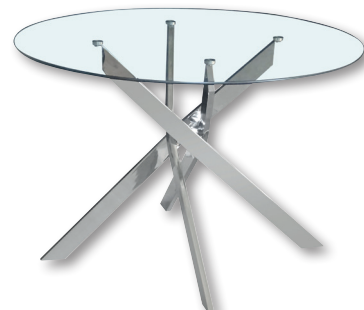

4670 ▶ Mesa Redonda.
Cristal templado y patas cromadas.
110x110x75 cm.

154€