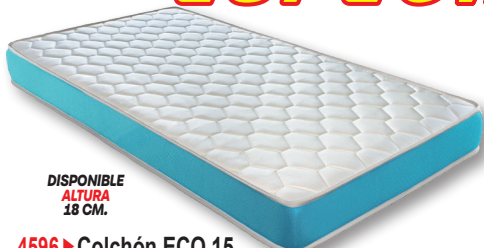

393€

4592 ▶ Mesa Estudio.
Diferentes acabados. 150x40x75,5 cm.

165€

OPCIÓN FRENTE ARRASTRE

264€

4595 ▶ Armario 2 Puertas.
Diferentes acabados. 98,8x50x196 cm.

ESPECIAL CAMAS NIDOS

DISPONIBLE
ALTURA
18 CM.