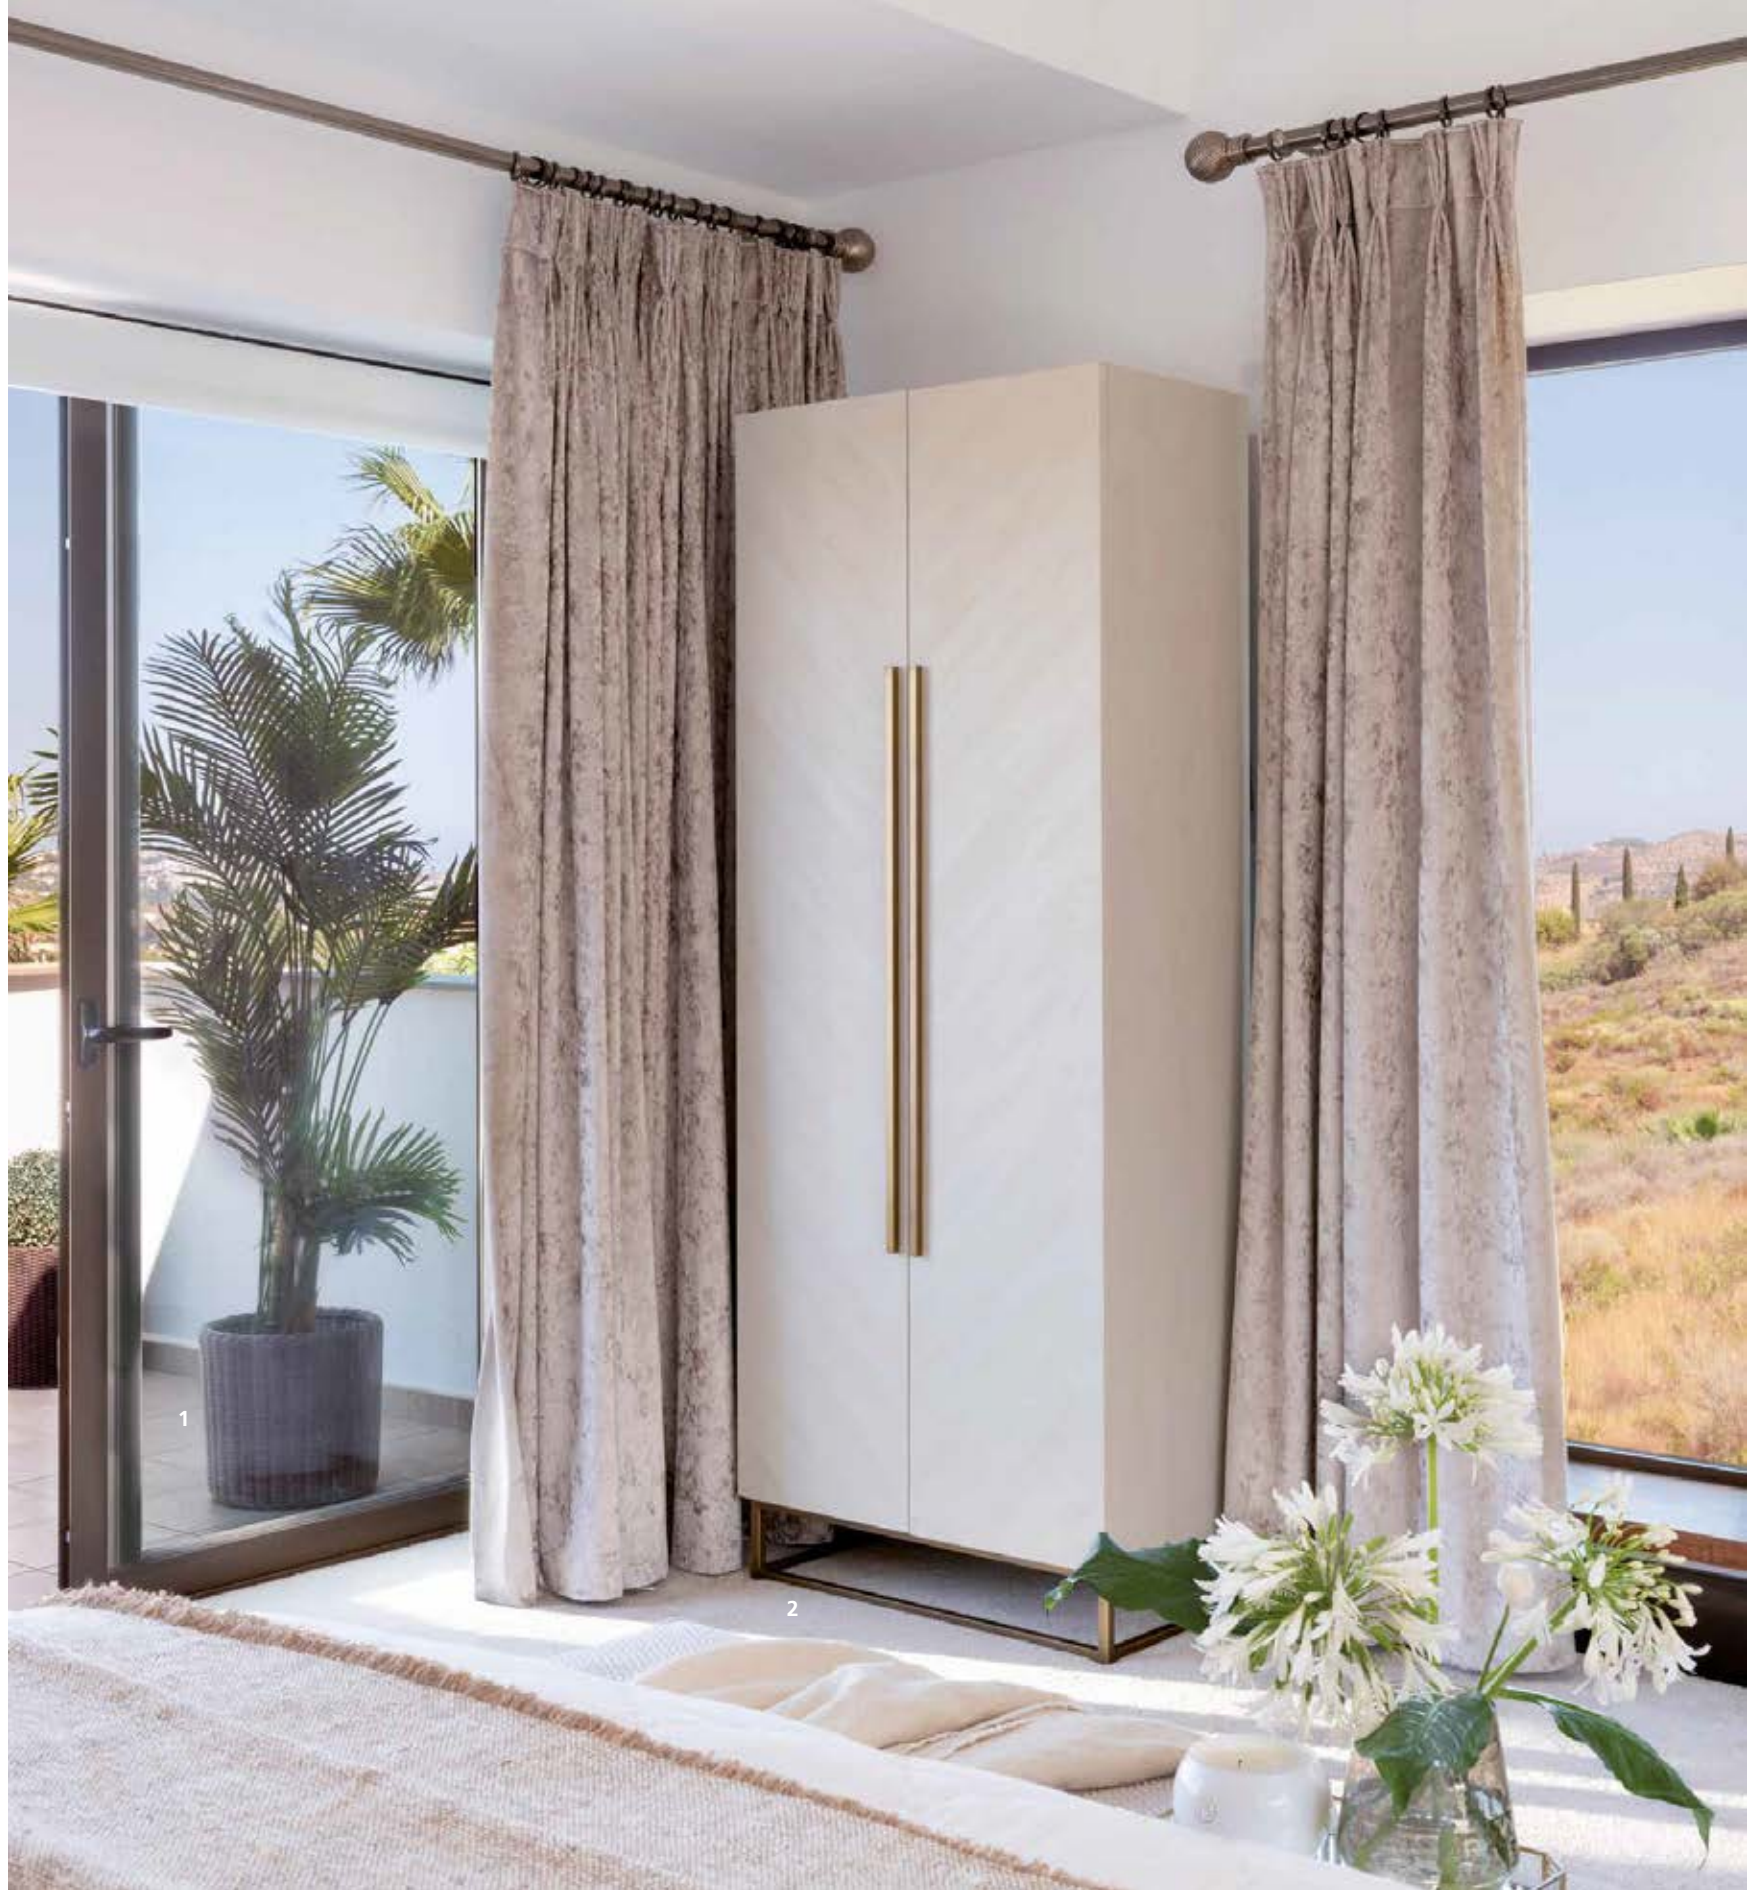

1/ Ref. BORNE  
Medidas: 50 x 50 x 45  
/ 40 x 40 x 35.

2/ Ref. SWANG-W  
Medidas: 80 x 43 x 210.

Ref. SWANG-W  
Medidas: 80 x 43 x 210

Ref. SWEEDEN  
Medidas: 80 x 43 x 210

Ref. REIMS-NAT  
Medidas: 95 x 42 x 200