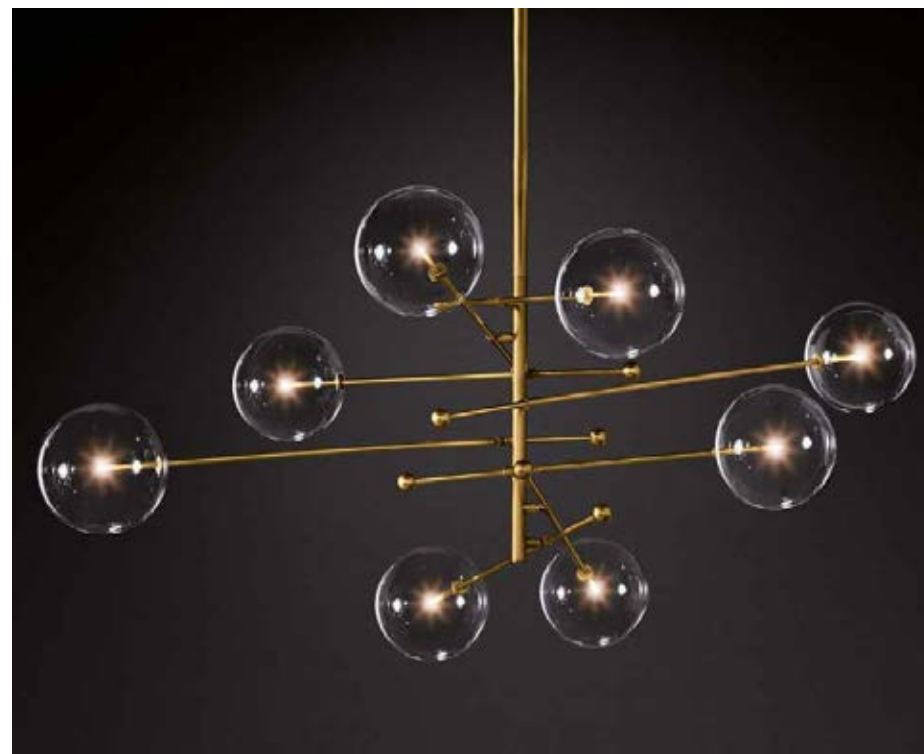

Ref. GLOBUS  
Medidas: Ø 30 x 160

Ref. WHITE  
Medidas: Ø 36 x 40

Ref. FELI-1  
Medidas: 30 x 70

1/ Ref. TD20812-6  
Medidas: 70 x 74.

2/ Ref. ROMINA  
Medidas: 96,5 x 48 x 213,4.

3/ Ref. HELSINKI  
Medidas: Ø 130 x 76.

4/ Ref. GRACE  
Medidas: 52,5 x 55,5 x 76.

Ref. TD20812-6  
Medidas: 70 x 74

Ref. MD3237-4EG  
Medidas: 72 x 68

HASTA AGOTAR  
EXISTENCIAS

Ref. NINA-6  
Medidas: 120 x 120

Ref. NINA-6B  
Medidas: 120 x 120