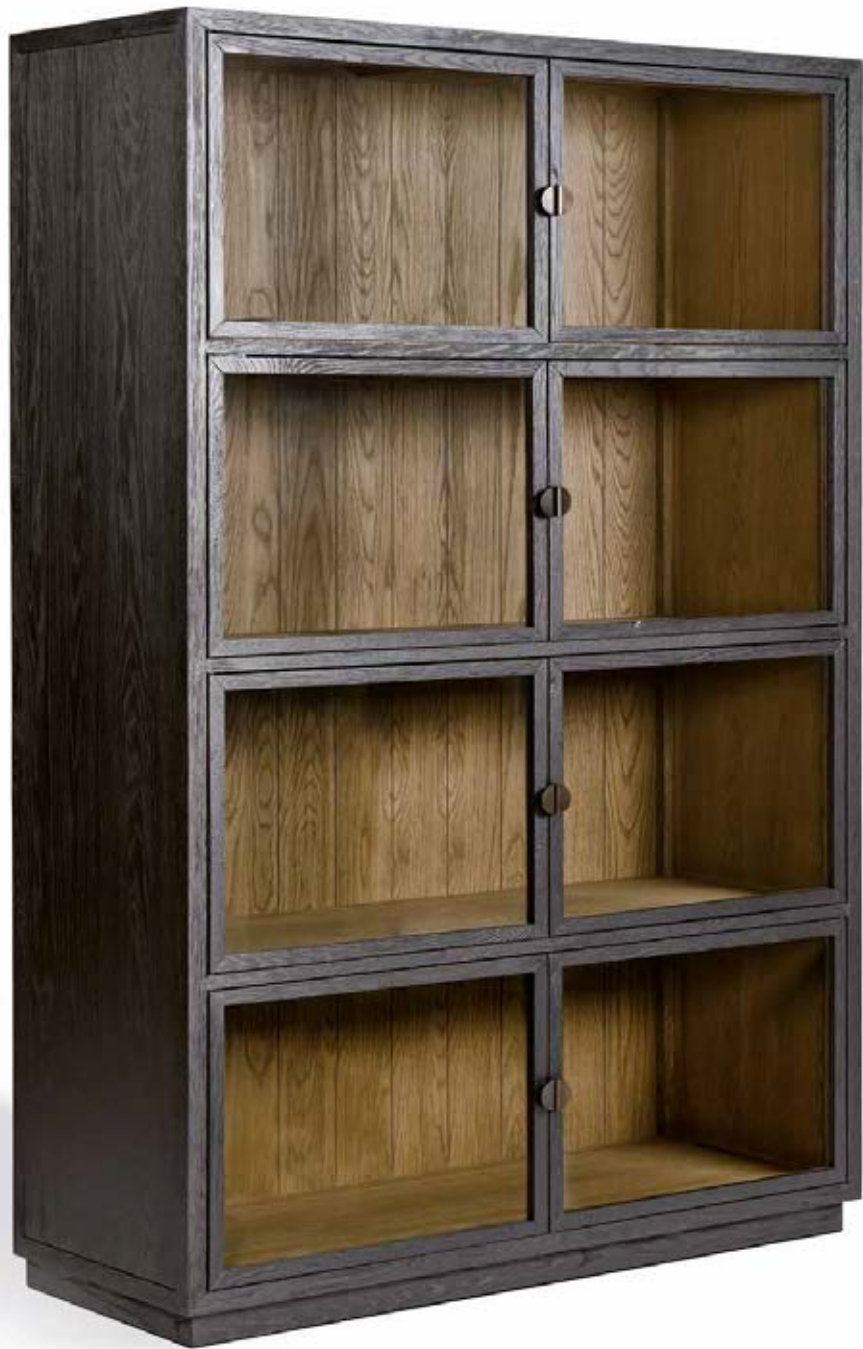

Ref. ALANTRA  
Medidas: 120 x 50 x 210

Ref. ROMINA  
Medidas: 96,5 x 48 x 213,4

- 1/ Ref. ORIA-1  
Medidas: 12 x 13 x 46.5.
- 2/ Ref. FD25880-O  
Medidas: 120 x 45 x 185.
- 3/ Ref. BORNE  
Medidas: 50 x 50 x 45  
/ 40 x 40 x 35.
- 4/ Ref. MC-9255H-B  
Medidas: 62 x 51 x 87.
- 5/ Ref. CLAY  
Medidas: 300 x 110 x 76.
- 6/ Ref. STUART  
Medidas: 58 x 63 x 83.