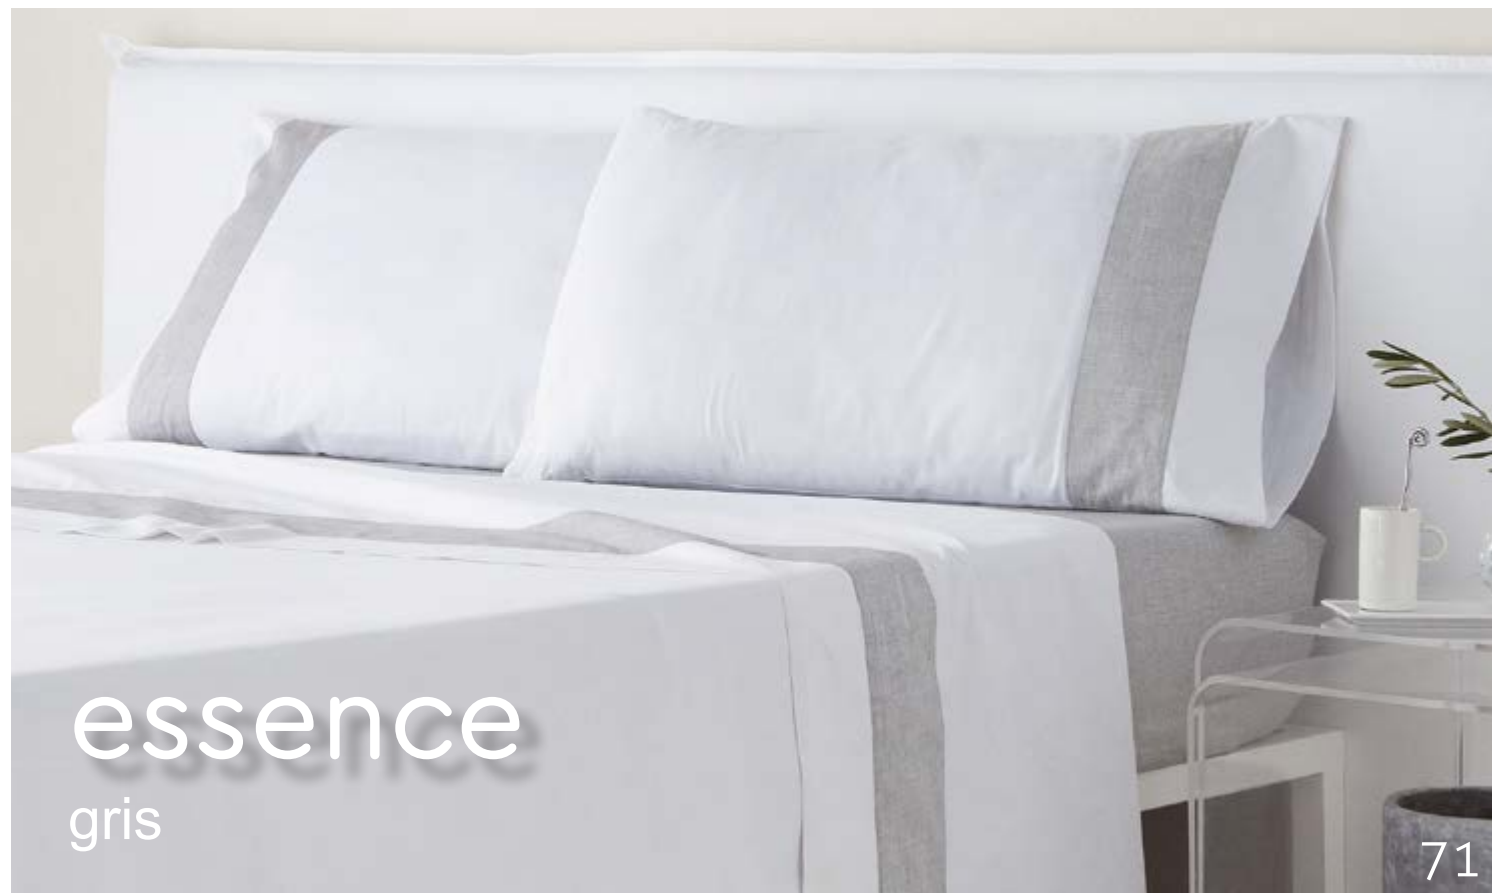

# Juego de sábanas

sheet set / ensemble de draps

victoria  
blanco

Tamaño  
size / taille:

90  
105  
135/140  
150/160  
150/160 2FA  
180