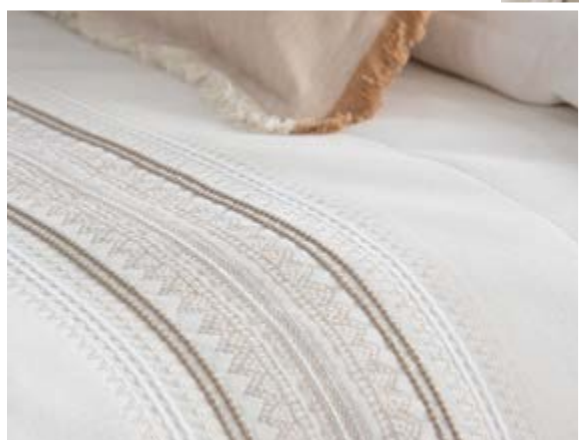

alboraiia

beig

bouti jacquard - 80 g

CAMA

135/140:	235 x 270	2
150/160:	250 x 270	2
180:	270 x 270	2