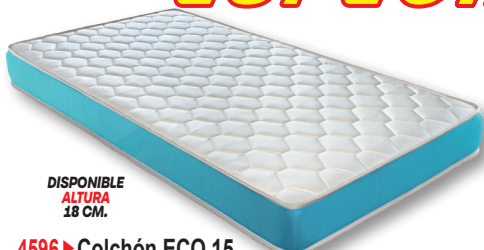

393€

OPCIÓN FRENTA ARRASTRE

264€

4595 ▶ Armario 2 Puertas.
Diferentes acabados. 98,8x50x196 cm.

165€

4592 ▶ Mesa Estudio.
Diferentes acabados. 150x40x75,5 cm.

ESPECIAL CAMAS NIDOS

DISPONIBLE
ALTURA
18 CM.