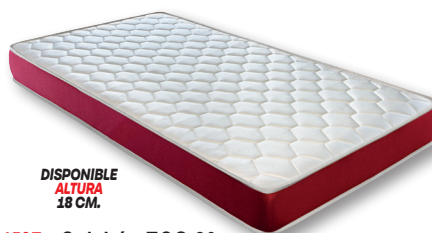

4596 ▶ Colchón ECO 15

90x190 cm.

99€

105x190 cm. **117€**

135x190 cm. **149€**

150x190 cm. **166€**

DISPONIBLE
ALTURA
18 CM.

4597 ▶ Colchón ECO 20