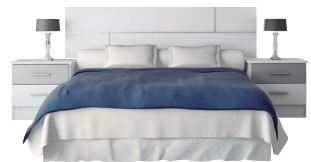

**4533 ▶ Conjunto Cabecero
+ 2 Mesitas de 2 Caj.**

169€

color Blanco-Plata