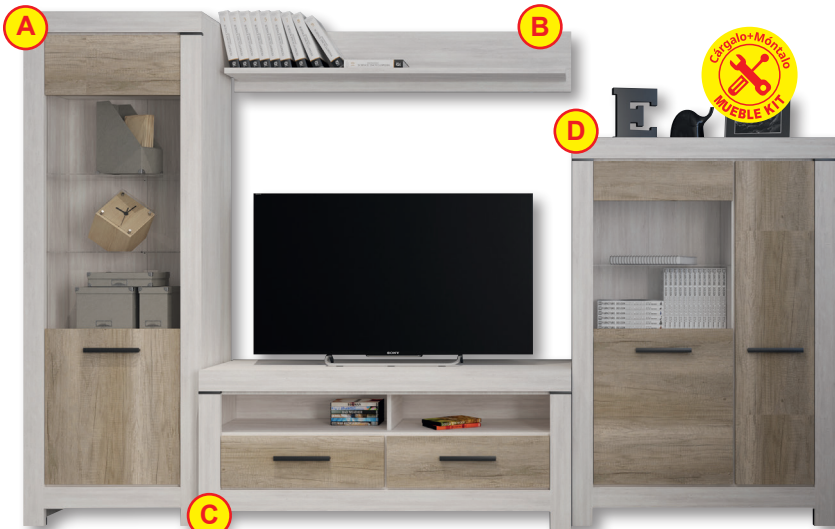

A **4688** ▶ Vitrina.
68x39x196 cm. **309€**

B **4689** ▶ Estante.
140x23,5x25 cm. **39€**

C **4690** ▶ Bajo TV.
140x45x60 cm. **224€**

D **4691** ▶ Bodeguero.
100x39x148 cm. **319€**

4692 ▶ Apilable 250 cm.
Color Cambrian-Negro o Cambrian-Blanco.
250x42x200 cm.