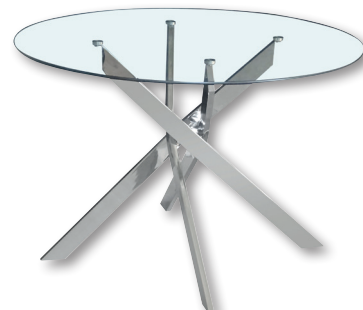

4670 ▶ Mesa Redonda.
Cristal templado y patas cromadas.
110x110x75 cm.

154€