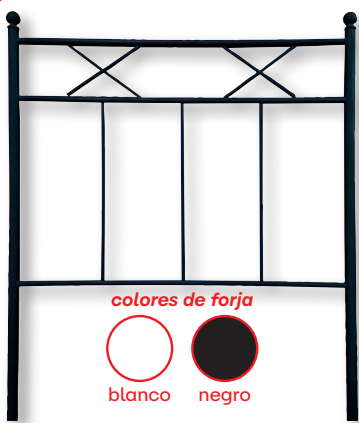

274€

NOVEDAD

ÚLTIMAS UNIDADES

4568* ▶ Armario

4 Puertas.
2 Cristales en centro.
215,8x59,9x220,5 cm.

1044€

**4569* ▶ Conjunto
Cabecero + 2 Mesitas de
2 Caj.+Hueco.**

Cabecero: 175,5x6,1x117,6 cm.
Mesita Hueco + 2 caj.: 55x40,3x64,6 cm.

583€

4570* ▶ Cómida
Cómida: 97,8x45x89,5 cm.

365€

**posibilidad
de mesita
1 caj.*

4571 ► Cabeceiro forja
Mod. CRUCETA.

- 90 cm. **52€**
- 105 cm. **56€**
- 135 cm. **61€**
- 150 cm. **68€**

colores de forja

blanco negro

4572 ► Cabeceiro forja
Mod. ARCO.

- 90 cm. **52€**
- 105 cm. **56€**
- 135 cm. **61€**
- 150 cm. **68€**

colores de forja

blanco negro

4573 ► Cabeceiro forja
Mod. MEDIA LUNA.

- 90 cm. **63€**
- 135 cm. **71€**
- 150 cm. **72€**