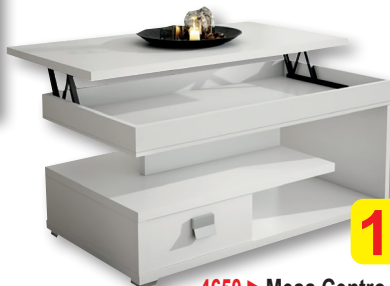

349€

+
Combinaciones
en Catálogo

169€

4650 ▶ Mesa Centro.
Elevable con diferentes tipo de acabados o
terminación. Tirador metálico. 111x56 cm.

169€

Serie Capriccio

4651 ▶ Aparador.
4 Puertas + Hueco. Blanco SP1-Mármol.
150x39x35 cm.