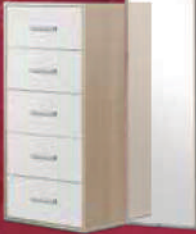

NUEVO
novedad

Blanco Cambrian
Blanco

CAJONES
CON CILIAS
METALICAS

48€

GN-048
Espejo
90x70 cm.

199€
montado

GN-067
Cómoda 4 caj.
80x90x35 cm.

149€
montado

GN-068
sinfonier 5 caj.
99x40x35 cm.

62€

GN-035
Mural espejo
170x35 cm.

PATAS OPCIONALES

CAJONES
CON CILIAS
METALICAS

78€
montado

GN-069
Mesita 2 caj.
42x40x28 cm.

17€

GN-008
Juego 4 patas
12 cm. Roble o blanco

102€
montado

GN-070
Mesita 3 caj.
61x40x28 cm.

Cambrian
Blanco

GN-066
Cabezal
50x185 cm. 56€

GN-065
Cabezal
y 2 mesitas
212€
Montado

ALTO x ANCHO
x FONDO
medidas en cm
¡RECUERDA!

MUEBLE
MONTADO

Blanco

GN-011
Cabezal
40x158 cm.
39€

GN-071
Cabezal
y 2 mesitas
243€
Montado

Madera
Miel-Roble

Madera
Blanco
abierto

MADERA
MACIZA

GN-023
Cabezal juvenil.
45x110 cm. 46€
Montado

GN-021
Cabezal y
2 mesitas.
45x156 cm. 249€
montado

GN-022
Cabezal madera.
45x156 cm. 62€
Montado

GN-027
Mesita 2 Caj.
62x48x36 cm. 94€
montado

MUEBLE
MONTADO

GN-026
Cómoda 3-Caj.
81x76x40 cm. 196€
montado

NUEVO
novedad

Madera
Miel-Roble

Madera
Blanco
abierto

MADERA
MACIZA

CAJONES
CON CILIAS
METALICAS

GN-025
Mesita 1C.
60x48x35 cm. 83€
montado

GN-024
Mesita 3 Caj.
62x48x36 cm. 106€
montado

106€
montado

GN-028
Cabezal y
2 mesitas. 249€
kit 283€

Cerezo

GN-029
Cabezal
60x155 cm. 57€
kit

GN-031
Espejo
64x72 cm. 39€
kit

GN-030
Mesita 3 caj.
63x42x35 cm. 96€
kit 113€

GN-032
Cómoda 4 caj.
82x102x41 cm. 203€
kit 229€

Cerezo

CAJONES
CON CILIAS
METALICAS

GN-034
Sinfonier 5 caj.
101x52x41 cm. 164€
kit 194€

GN-033
Mesita 2 caj.
44x42x35 cm. 76€
kit 92€

GN-035
Mural espejo.
170x35 cm. 62€