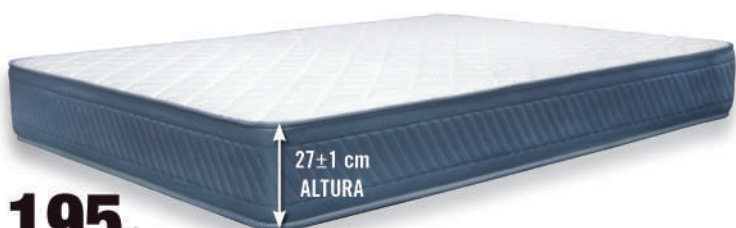

195 € 90x190 cm. **228 €** 105x190 cm. **279 €** 135x190 cm. **314 €** 150x190 cm.

GN-605

COLCHÓN MODELO SPRING TOPP. Núcleo formado por muelles ensacados dentro de un box de alta densidad. Refuerzo perimetral. Máxima transpiración. Tejido Stretch de alta calidad. Topper de Visco de alta calidad superior. **TODAS LAS MEDIDAS.**