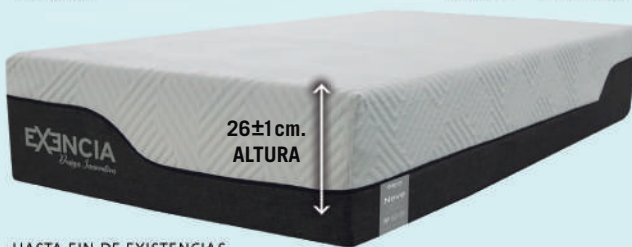

GN-565

COLCHÓN MODELO NEVE. Núcleo de muelles ensacados. Con 4 cm de Visco. Transpirable. Independencia de peso. Núcleo perfilado. Refuerzo perimetral (Box System) **APTO PARA CAMA ARTICULADA.** **FIRMEZA MEDIA-ALTA. Disponible solo en medidas: 90/105/135/150 cm.**

HASTA FIN DE EXISTENCIAS

315 € 90x190 cm. **355 €** 105x190 cm. **439 €** 135x190 cm. **485 €** 150x190 cm.

GN-598

COLCHÓN MODELO BAHIA. Núcleo sólido de alta resiliencia. Visco Gel a una cara. Suapel en platabanda. Goma soft a una cara. Tejido Stretch en acolchados. **FIRMEZA MEDIA. TODAS LAS MEDIDAS.**