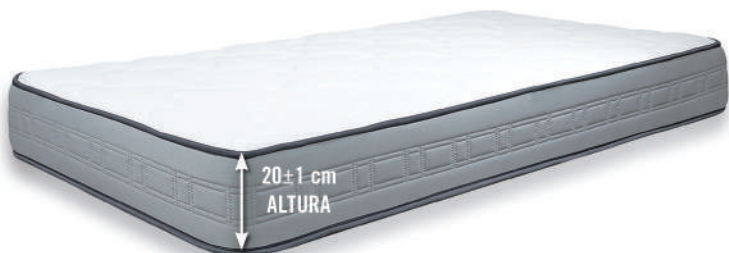

AMPLIA GAMA EN MODELOS, TAMAÑOS Y TIPOS DE COLCHONES ¡CONSÚLTANOS!

GN-596

COLCHÓN MODELO KÚBIC. Núcleo sólido de alta resiliencia. Visco Gel. Tacto suave. Tejido Stretch de alta calidad. **FIRMEZA MEDIA. TODAS LAS MEDIDAS.**

161 € 90x190 cm. **188 €** 105x190 cm. **229 €** 135x190 cm. **254 €** 150x190 cm.

GN-597

COLCHÓN MODELO BAMBOO. Núcleo de muelles independientes ensacados. Pocket Spring. Refuerzo perimetral (Box System). Cinco zonas de descanso. Tejido Stretch calidad Premium. **FIRMEZA MEDIA-ALTA. TODAS LAS MEDIDAS**