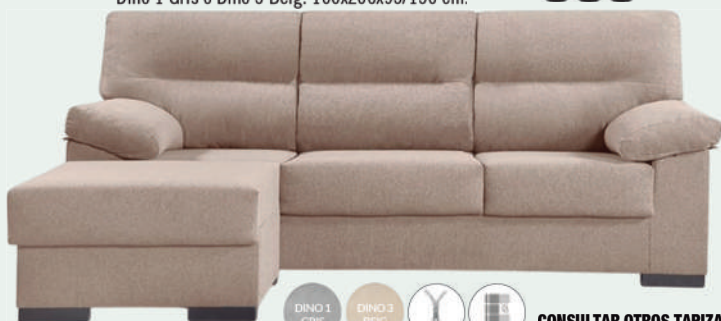

GN-500

CHAISE LONGUE. Reversible. Tapizado
Dino 1 Gris ó Dino 3 Beig. 100x206x95/150 cm.

399 €
kit