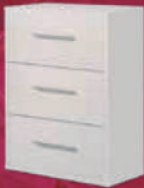

78€
montado

GN-069
Mesita 2 caj.
42x40x28 cm.

17€

GN-008
Juego 4 patas
12 cm. Roble o blanco

102€
montado

GN-070
Mesita 3 caj.
61x40x28 cm.