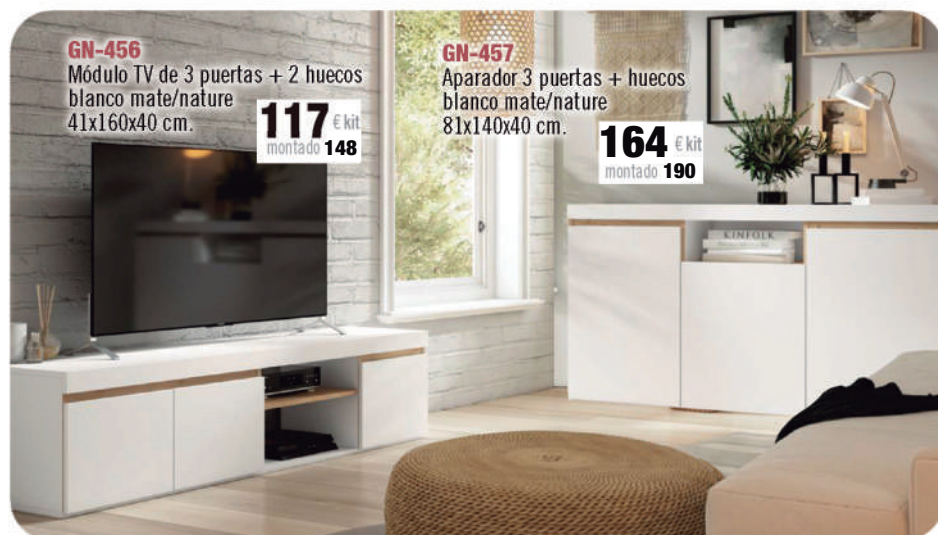

399 €
kit

GN-451

Composición de salón.
200x250x42 cm.

ALTO x ANCHO
x FONDO
medidas en cm
¡RECUERDA!

GN-456

Módulo TV de 3 puertas + 2 huecos
blanco mate/nature
41x160x40 cm.

117 €
kit
montado **148**

GN-457

Aparador 3 puertas + huecos
blanco mate/nature
81x140x40 cm.

164 €
kit
montado **190**