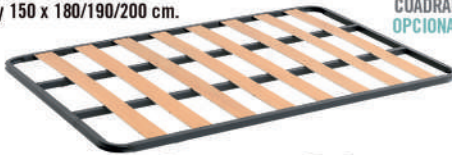

GN-551 SOMIER DE LÁMINAS.
Tubo 30x30 cm. Disponible en 80/90/105/135 y 150 x 180/190/200 cm.

46 € 49 € 65 € 69 €
90x190 cm. 105x190 cm. 135x190 cm. 150x190 cm.

PATAS CUADRADAS OPCIONALES

61 € 68 € 86 € 90 €
90x190 cm. 105x190 cm. 135x190 cm. 150x190 cm.

GN-552 SOMIER LÁMINAS SUPERANCHAS. Con taco antirruido. Tubo de 30 x 40 cm. **TODAS LAS MEDIDAS**