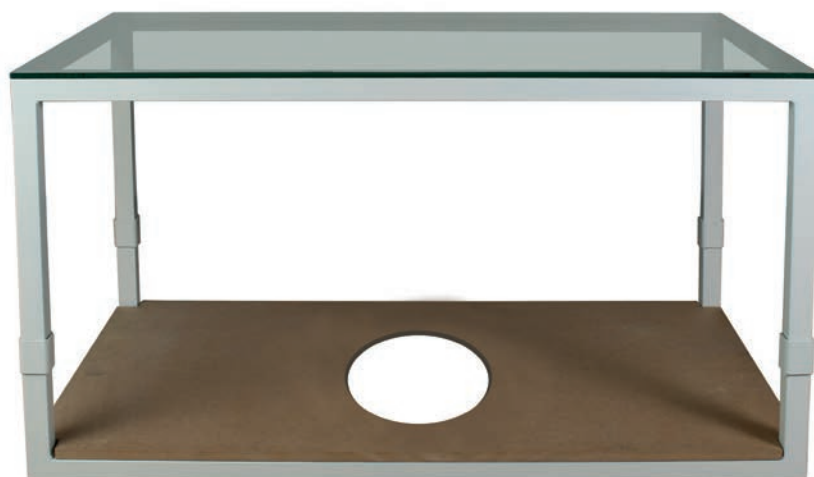

Medidas:
80 x 80 x 50
90 x 90 x 50
100 x 100 x 50
110 x 110 x 50
120 x 120 x 50

MESAS

Mesa Cubo dos baldas
ref. 260019
Tapa de melamina de 20mm

Medidas:

70 x 70 x 50 - Perfil 20
80 x 80 x 50 - Perfil 20
90 x 90 x 50 - Perfil 20

100 x 100 x 50 - Perfil 20
110 x 110 x 50 - Perfil 20
120 x 120 x 50 - Perfil 30

Mesa Salma
ref. 260006
Oro Viejo
Cristal de 10mm

Medidas:
Diámetro de 70 / 80 / 90 / 100 / 110 / 120

Mesa Elevable
ref. 260001
Mesa de dos alturas con tarima
Aglomerado de 16 mm y cristal de 10mm