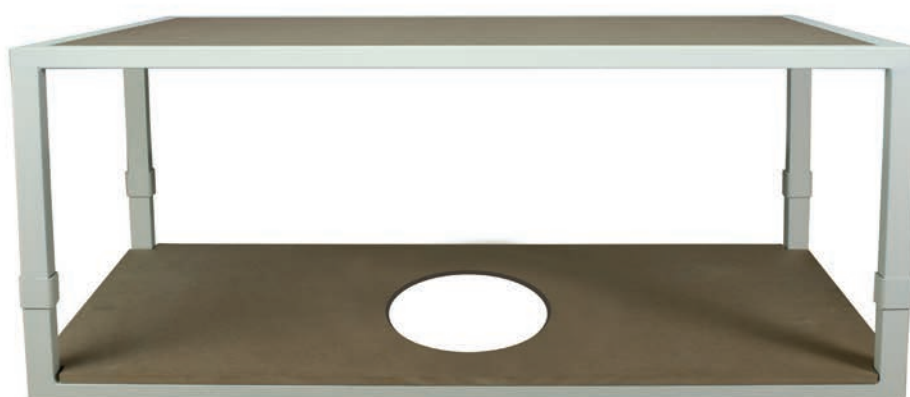

Medidas:
80 x 80 x 50
90 x 90 x 50
100 x 100 x 50
110 x 110 x 50
120 x 120 x 50

MESAS

Mesa Cubo dos baldas
ref. 260019
Tapa de melamina de 20mm

Medidas:

70 x 70 x 50 - Perfil 20
80 x 80 x 50 - Perfil 20
90 x 90 x 50 - Perfil 20

100 x 100 x 50 - Perfil 20
110 x 110 x 50 - Perfil 20
120 x 120 x 50 - Perfil 30

Mesa Salma
ref. 260006
Oro Viejo
Cristal de 10mm

Medidas:
Diámetro de 70 / 80 / 90 / 100 / 110 / 120

Mesa Elevable
ref. 260001
Mesa de dos alturas con tarima
Aglomerado de 16 mm y cristal de 10mm