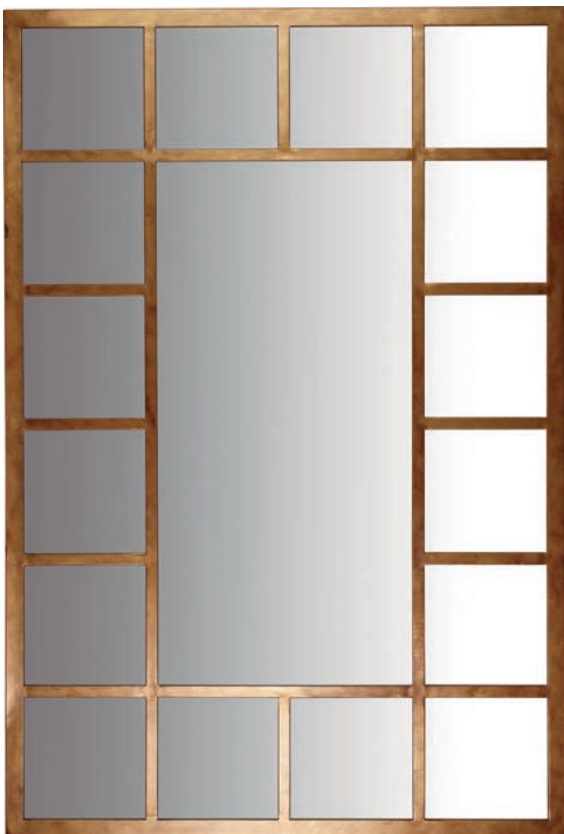

Espejo Níger

ref.19022	60x90
ref.19023	70x110
ref.19024	92x136
ref.19025	116x136
ref.19026	116x180

Disponible con espejo envejecido