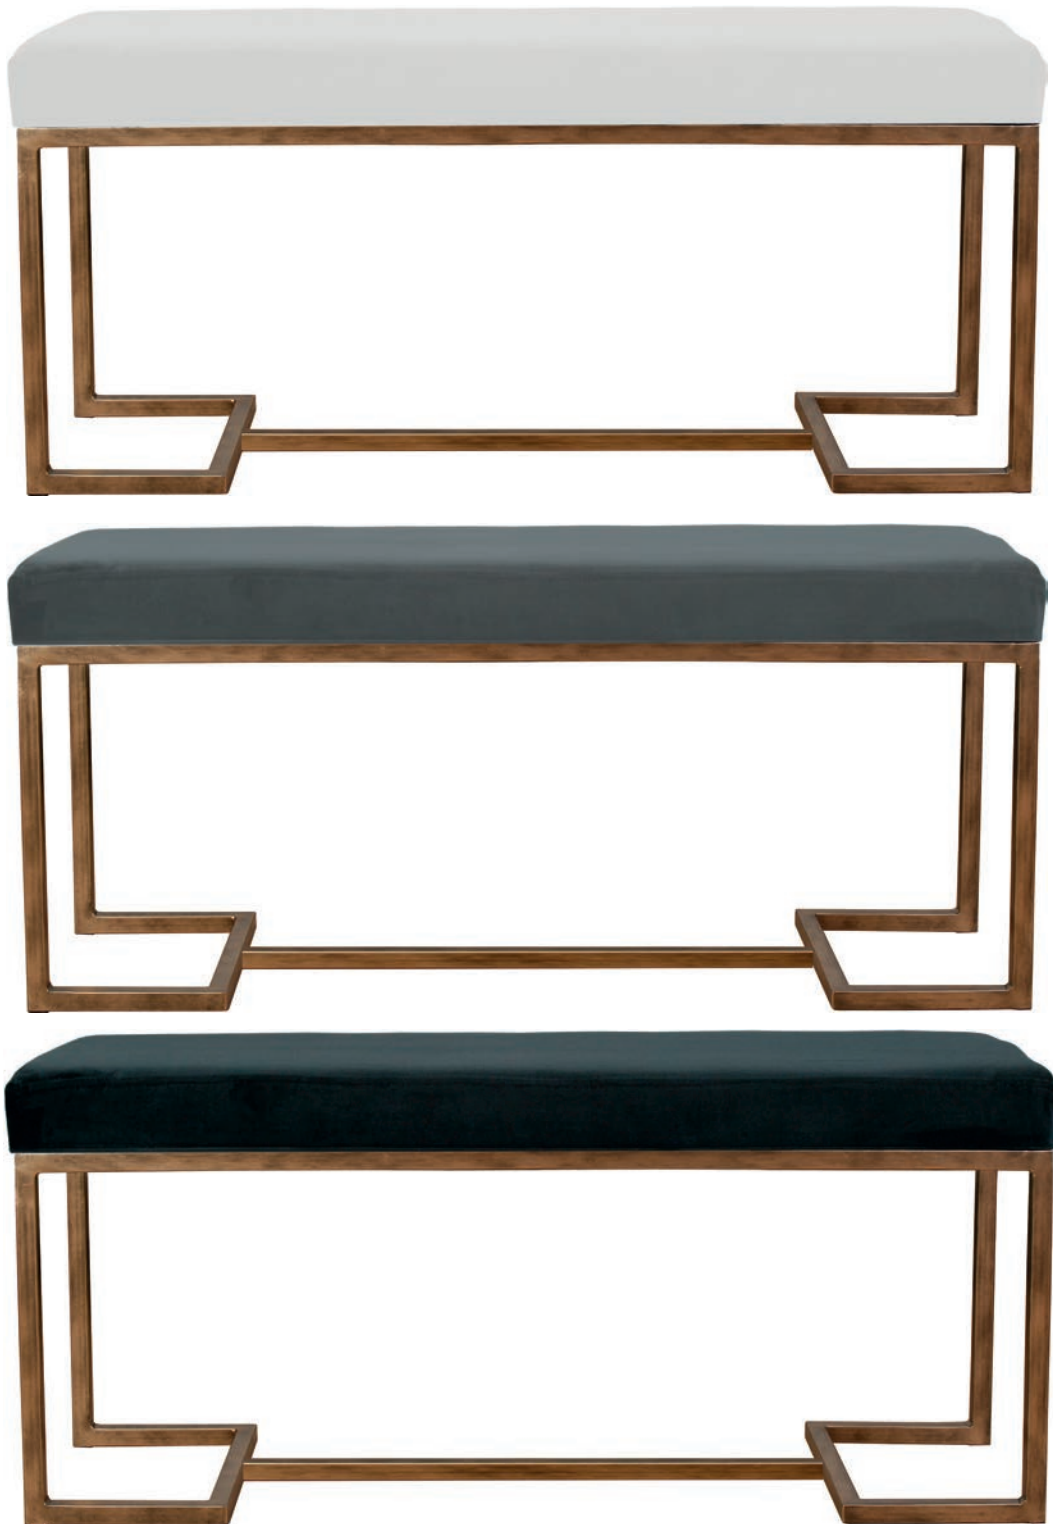

Banqueta Tebas

ref.260018

120x40x49

Tapicería de terciopelo

Se puede tapizar con la tela del cliente

Medidas:

80x35x45

100x35x45

120x40x45

140x40x45