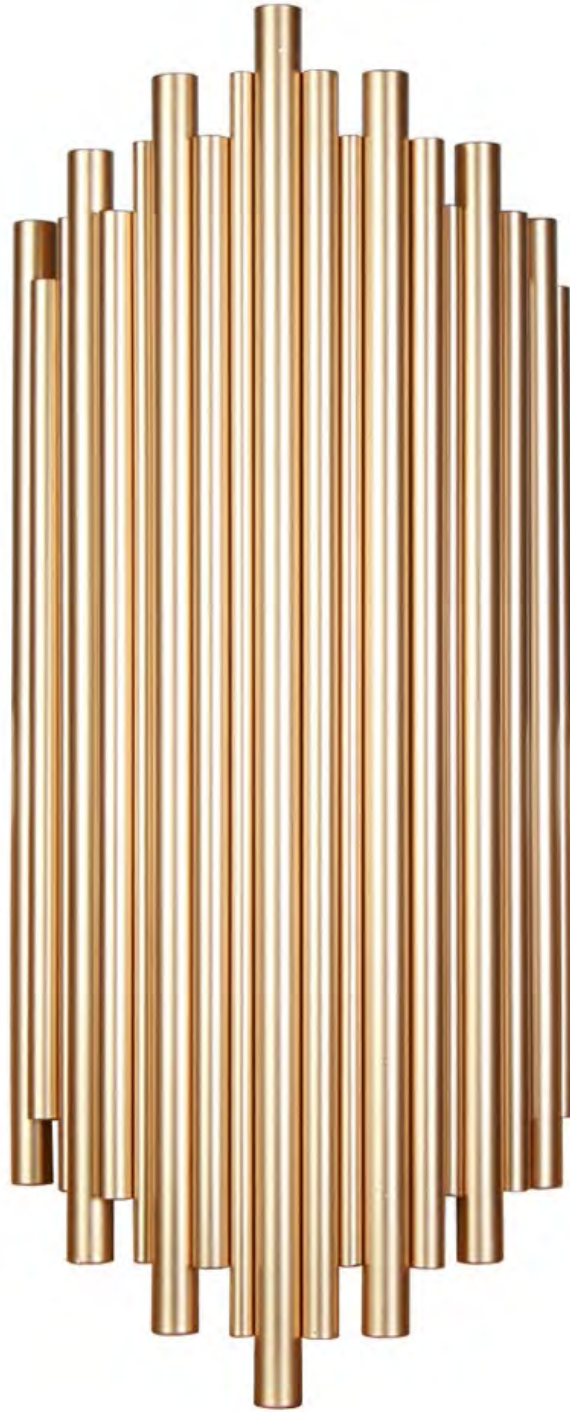

Ref. Aurora
40 x 83 cm
4 x 60W E-14

LÁMPARA JIMENA

Ref. Jimena
cm
1 x 60W E-27

Ref. Velvet
53 x 22 cm
2 x 60W E-27

/ LÁMPARAS DE TECHO

Elvira
ref. 32/3
pág.9

Elvira
ref. 32/5
pág.9

Elvira
ref. 32/3/541
pág.10