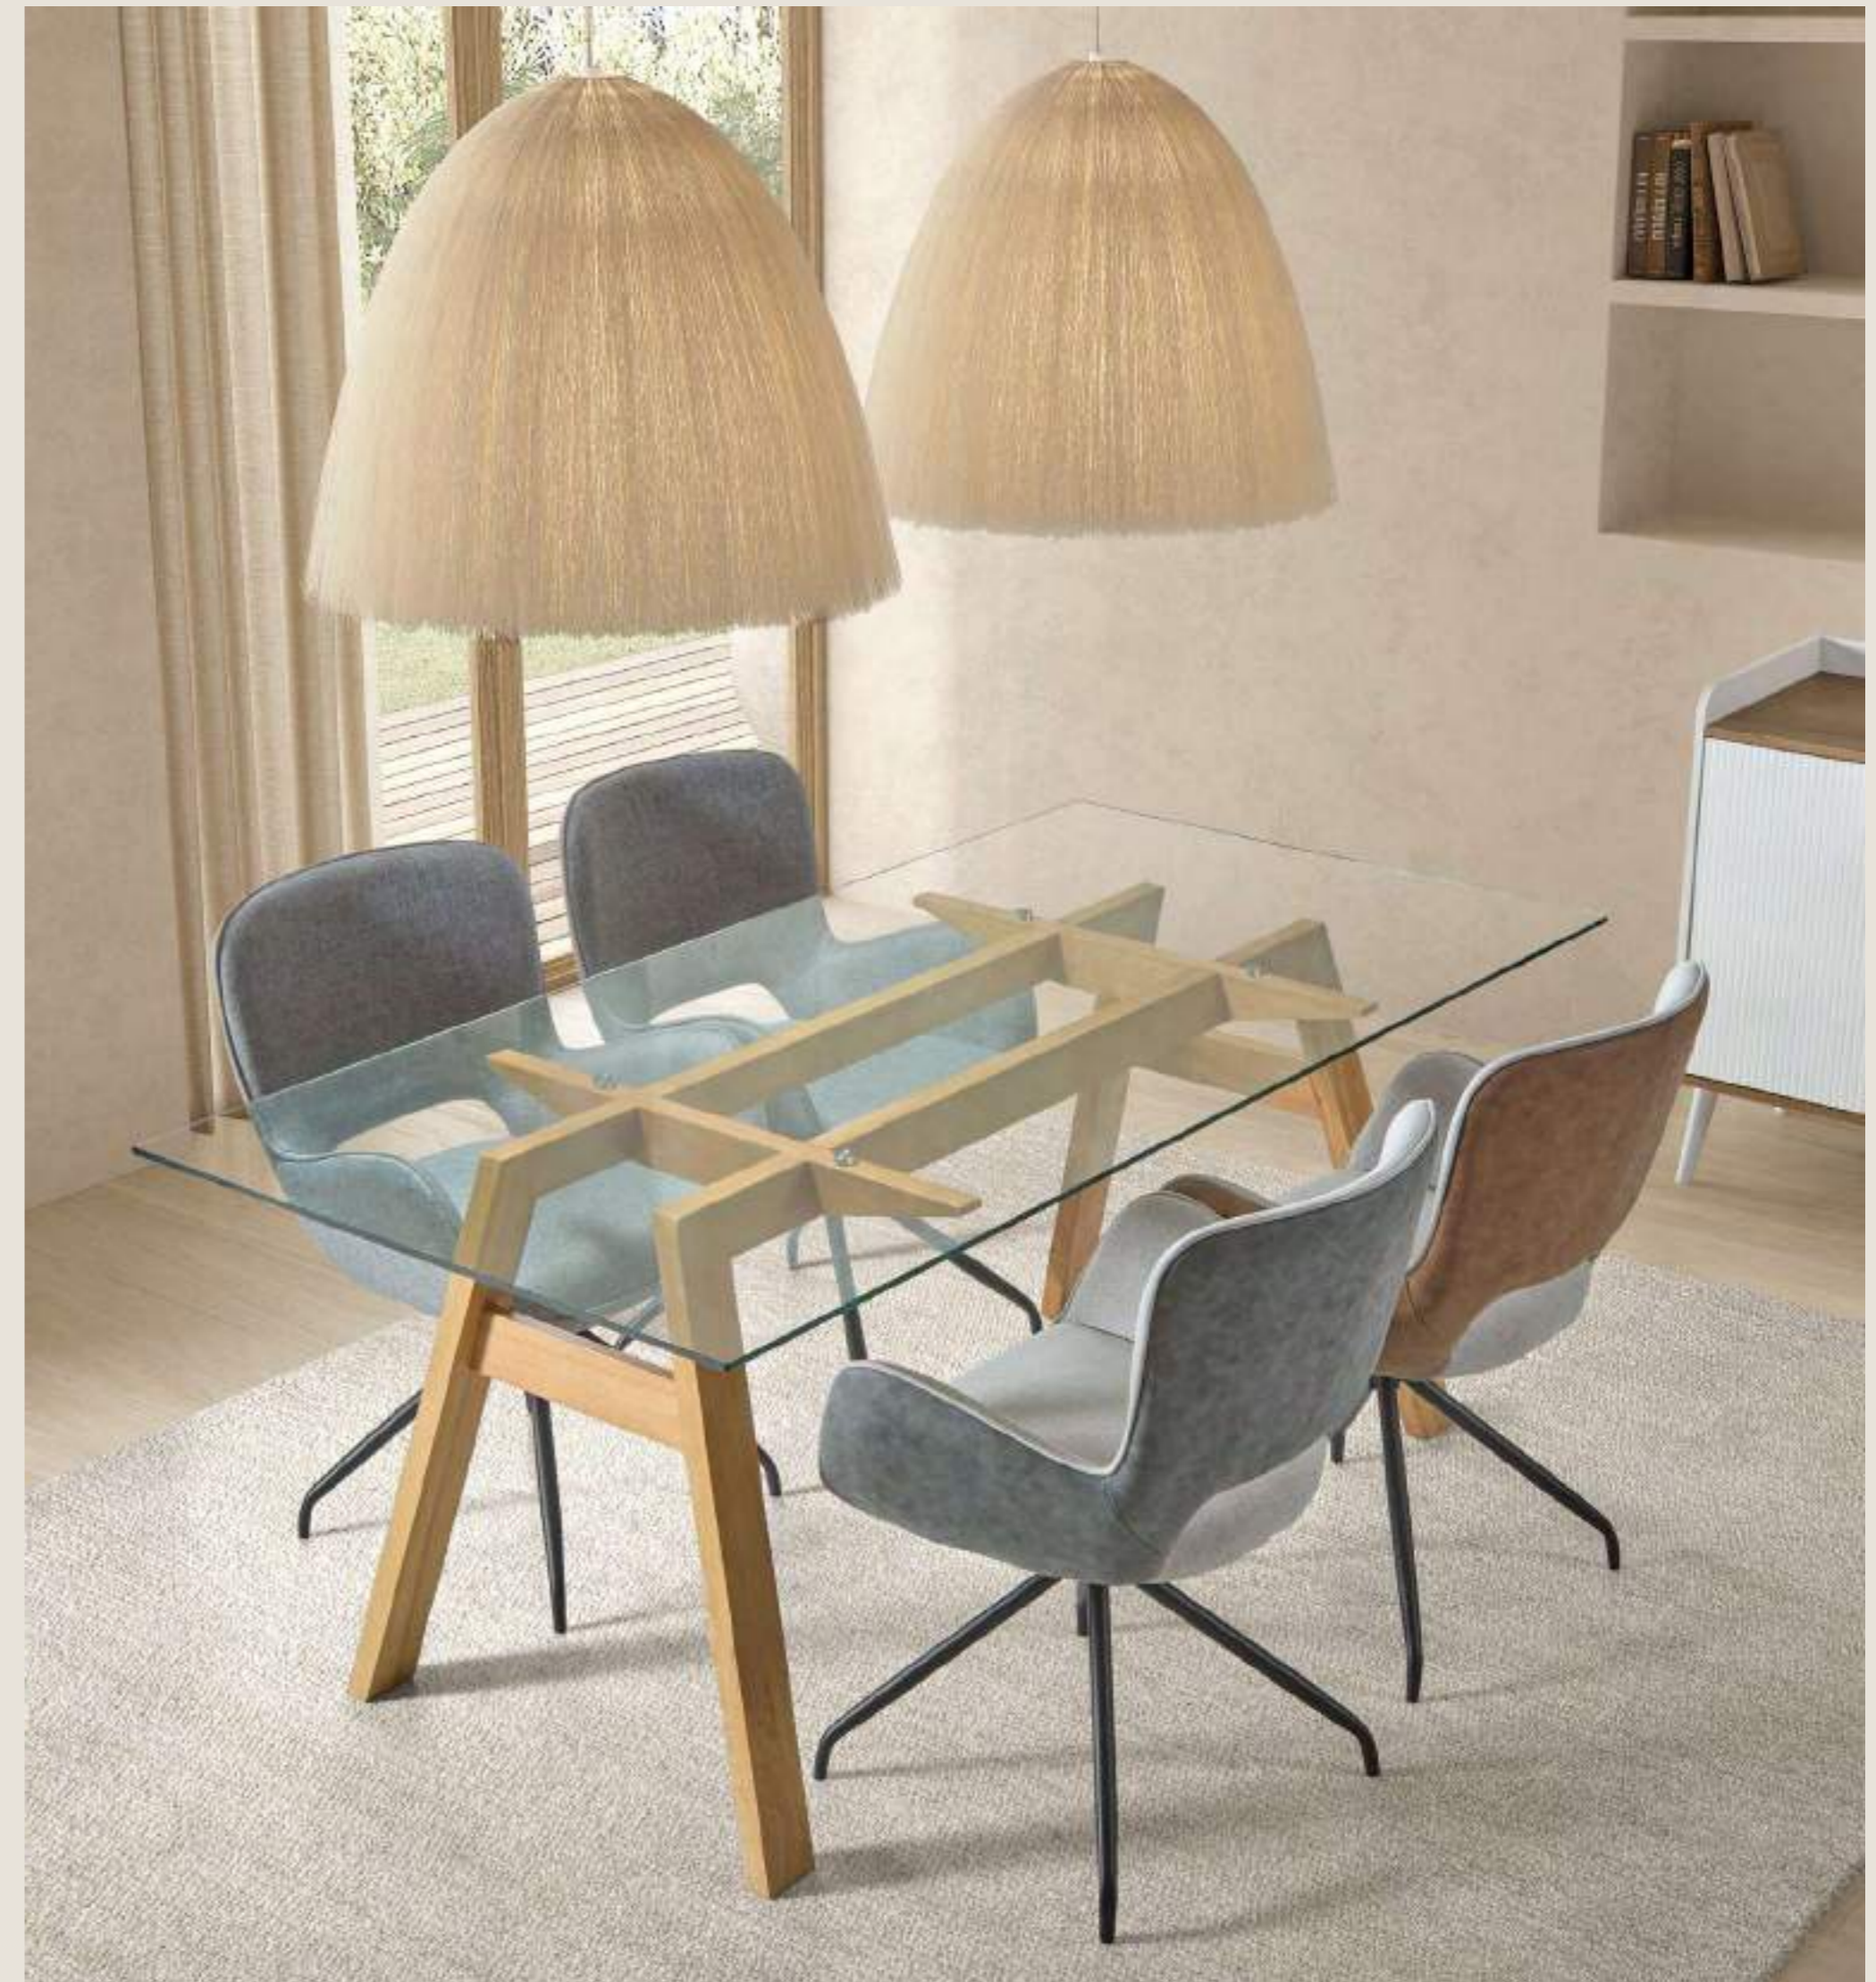

Mesa DT-910

madera maciza color roble / tapa cristal
180 x 80 x 75 cm. / 46,67 pts.