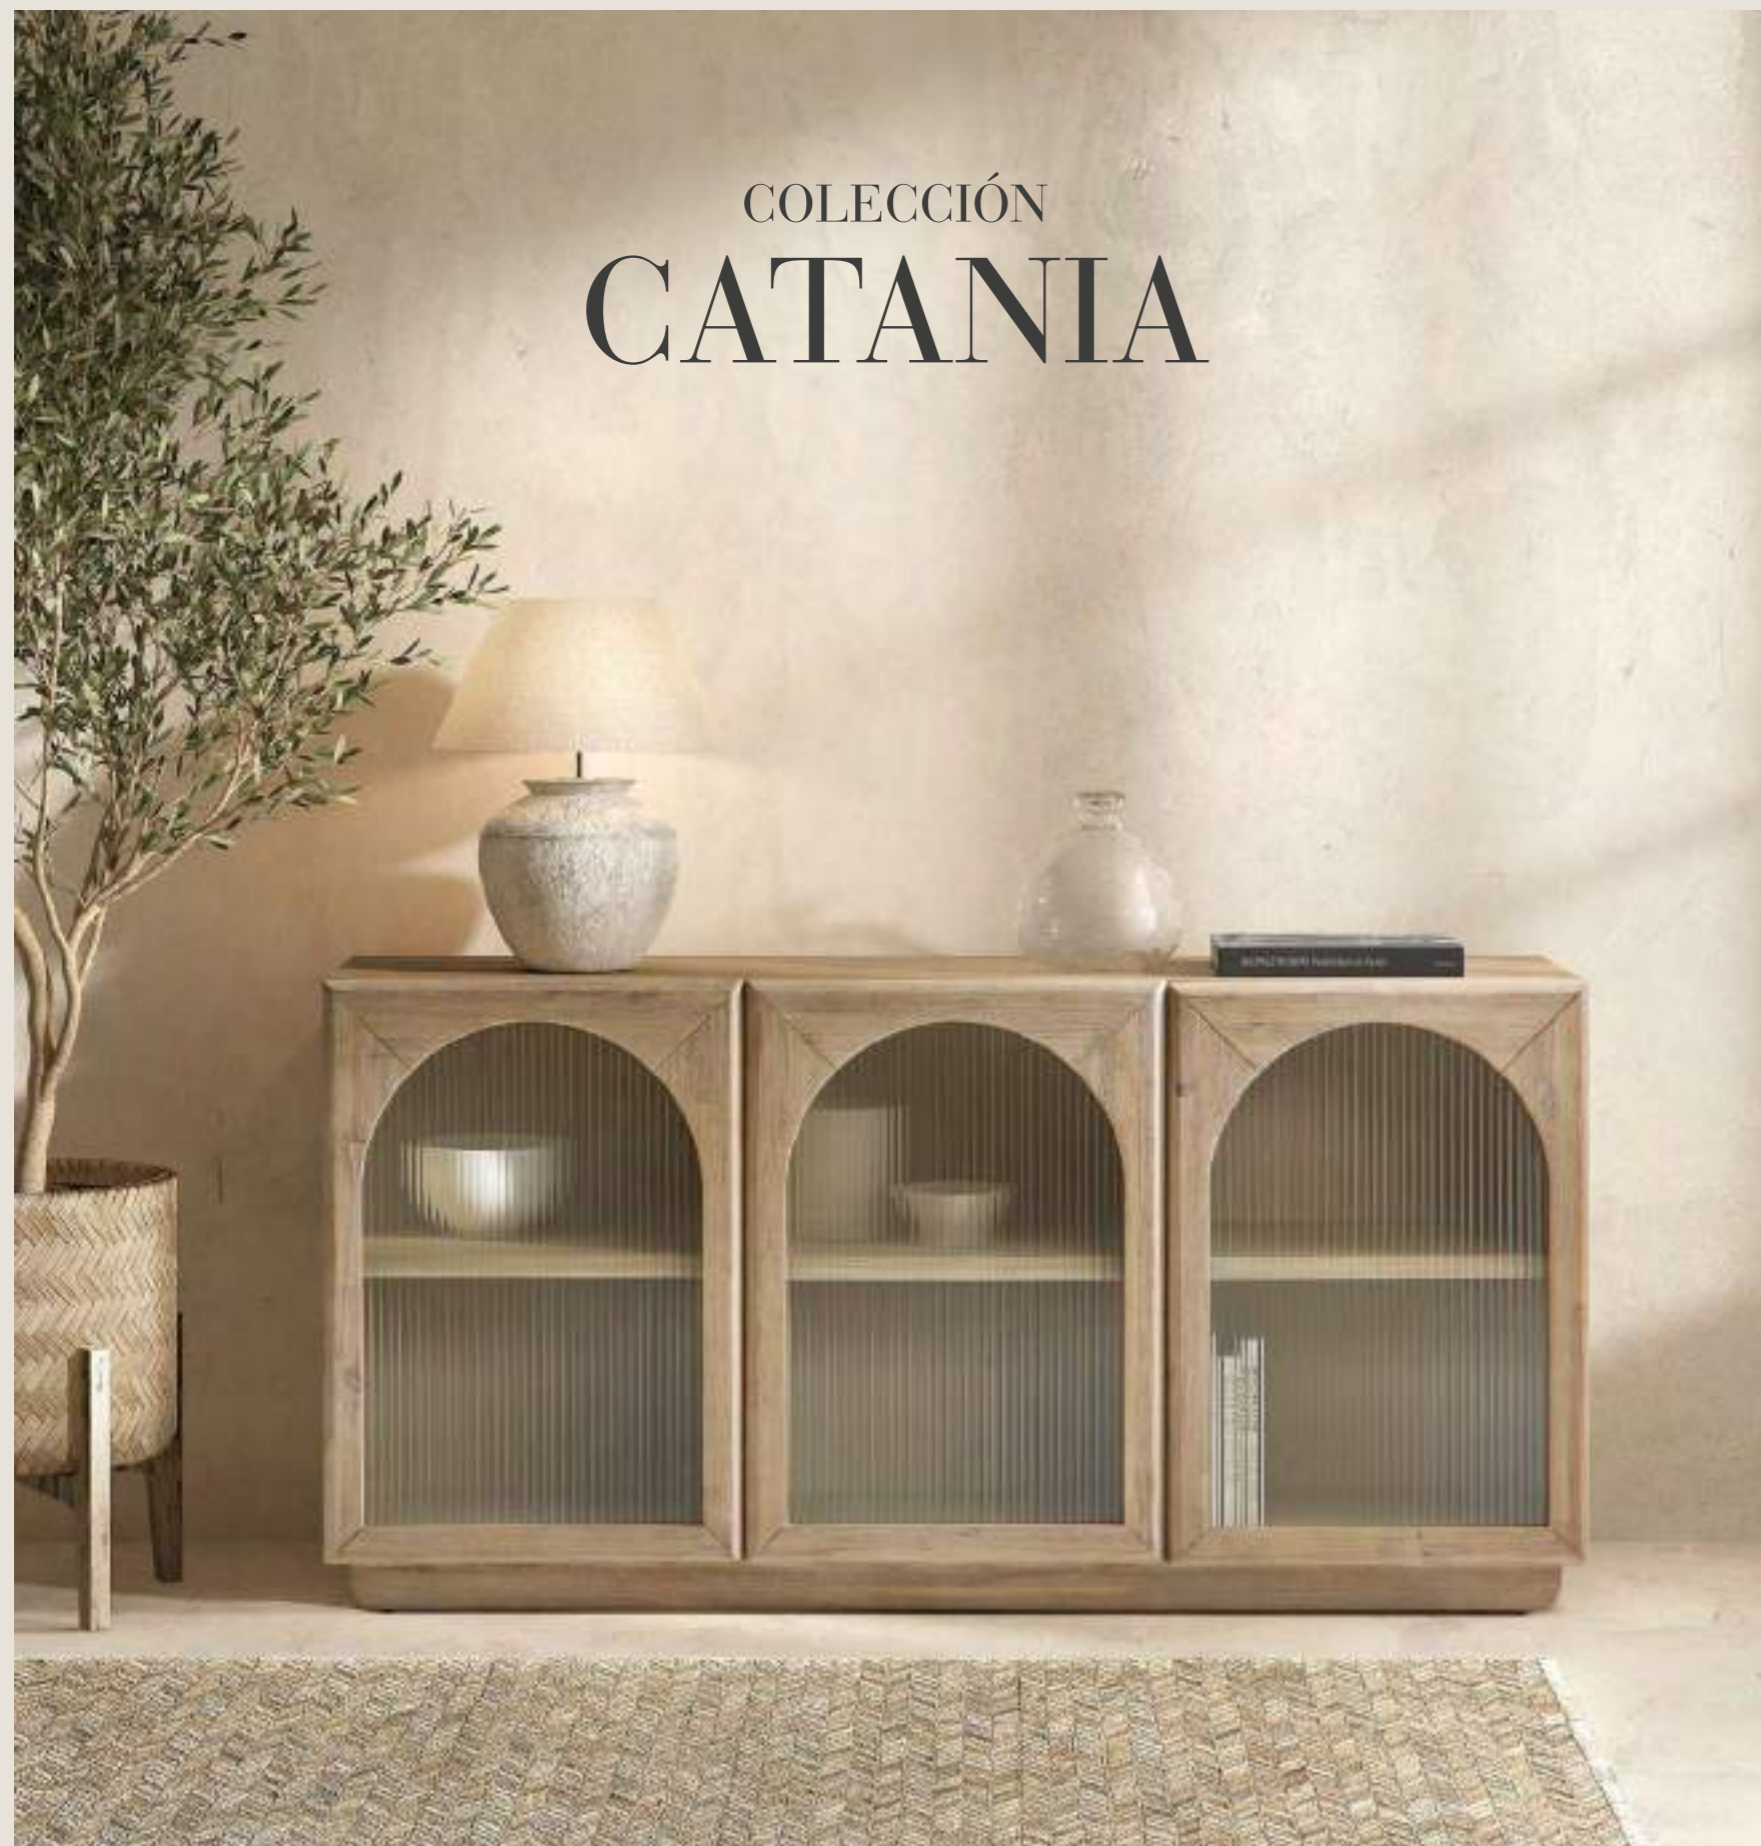

COLECCIÓN
CATANIA