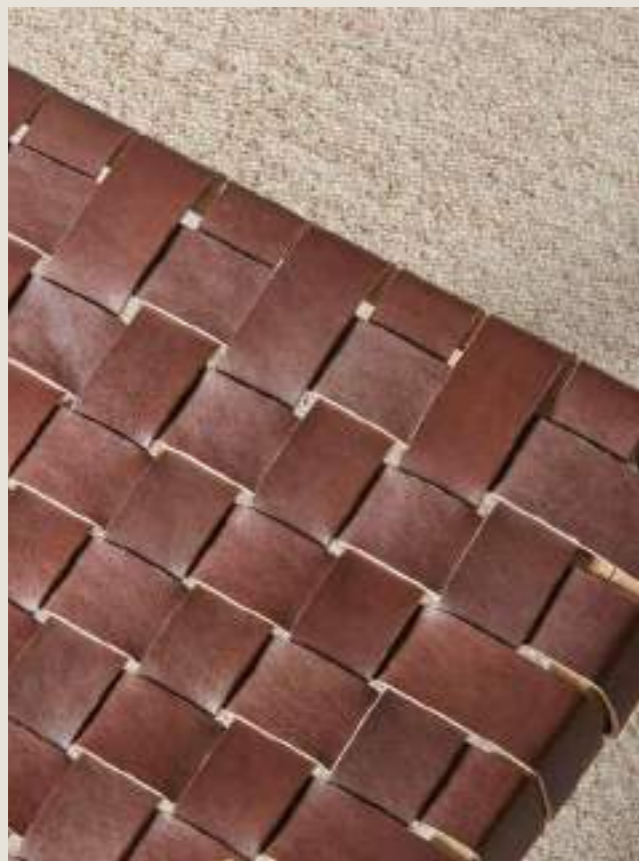

Silla DC-651

tela azul, beige, gris o verde / para metálica negra
 50 x 54 x 84 cm. / caja 2 uds. 8,50 pts/ud.

Mesa DT-922

chapa de roble
 Ø 120 x 75 cm. / 55,83 pts.

Silla DC-902

madera maciza color negro / cuerda beige o negra
50 x 48 x 81 cm. / caja 2 uds. 15 pts/ud.