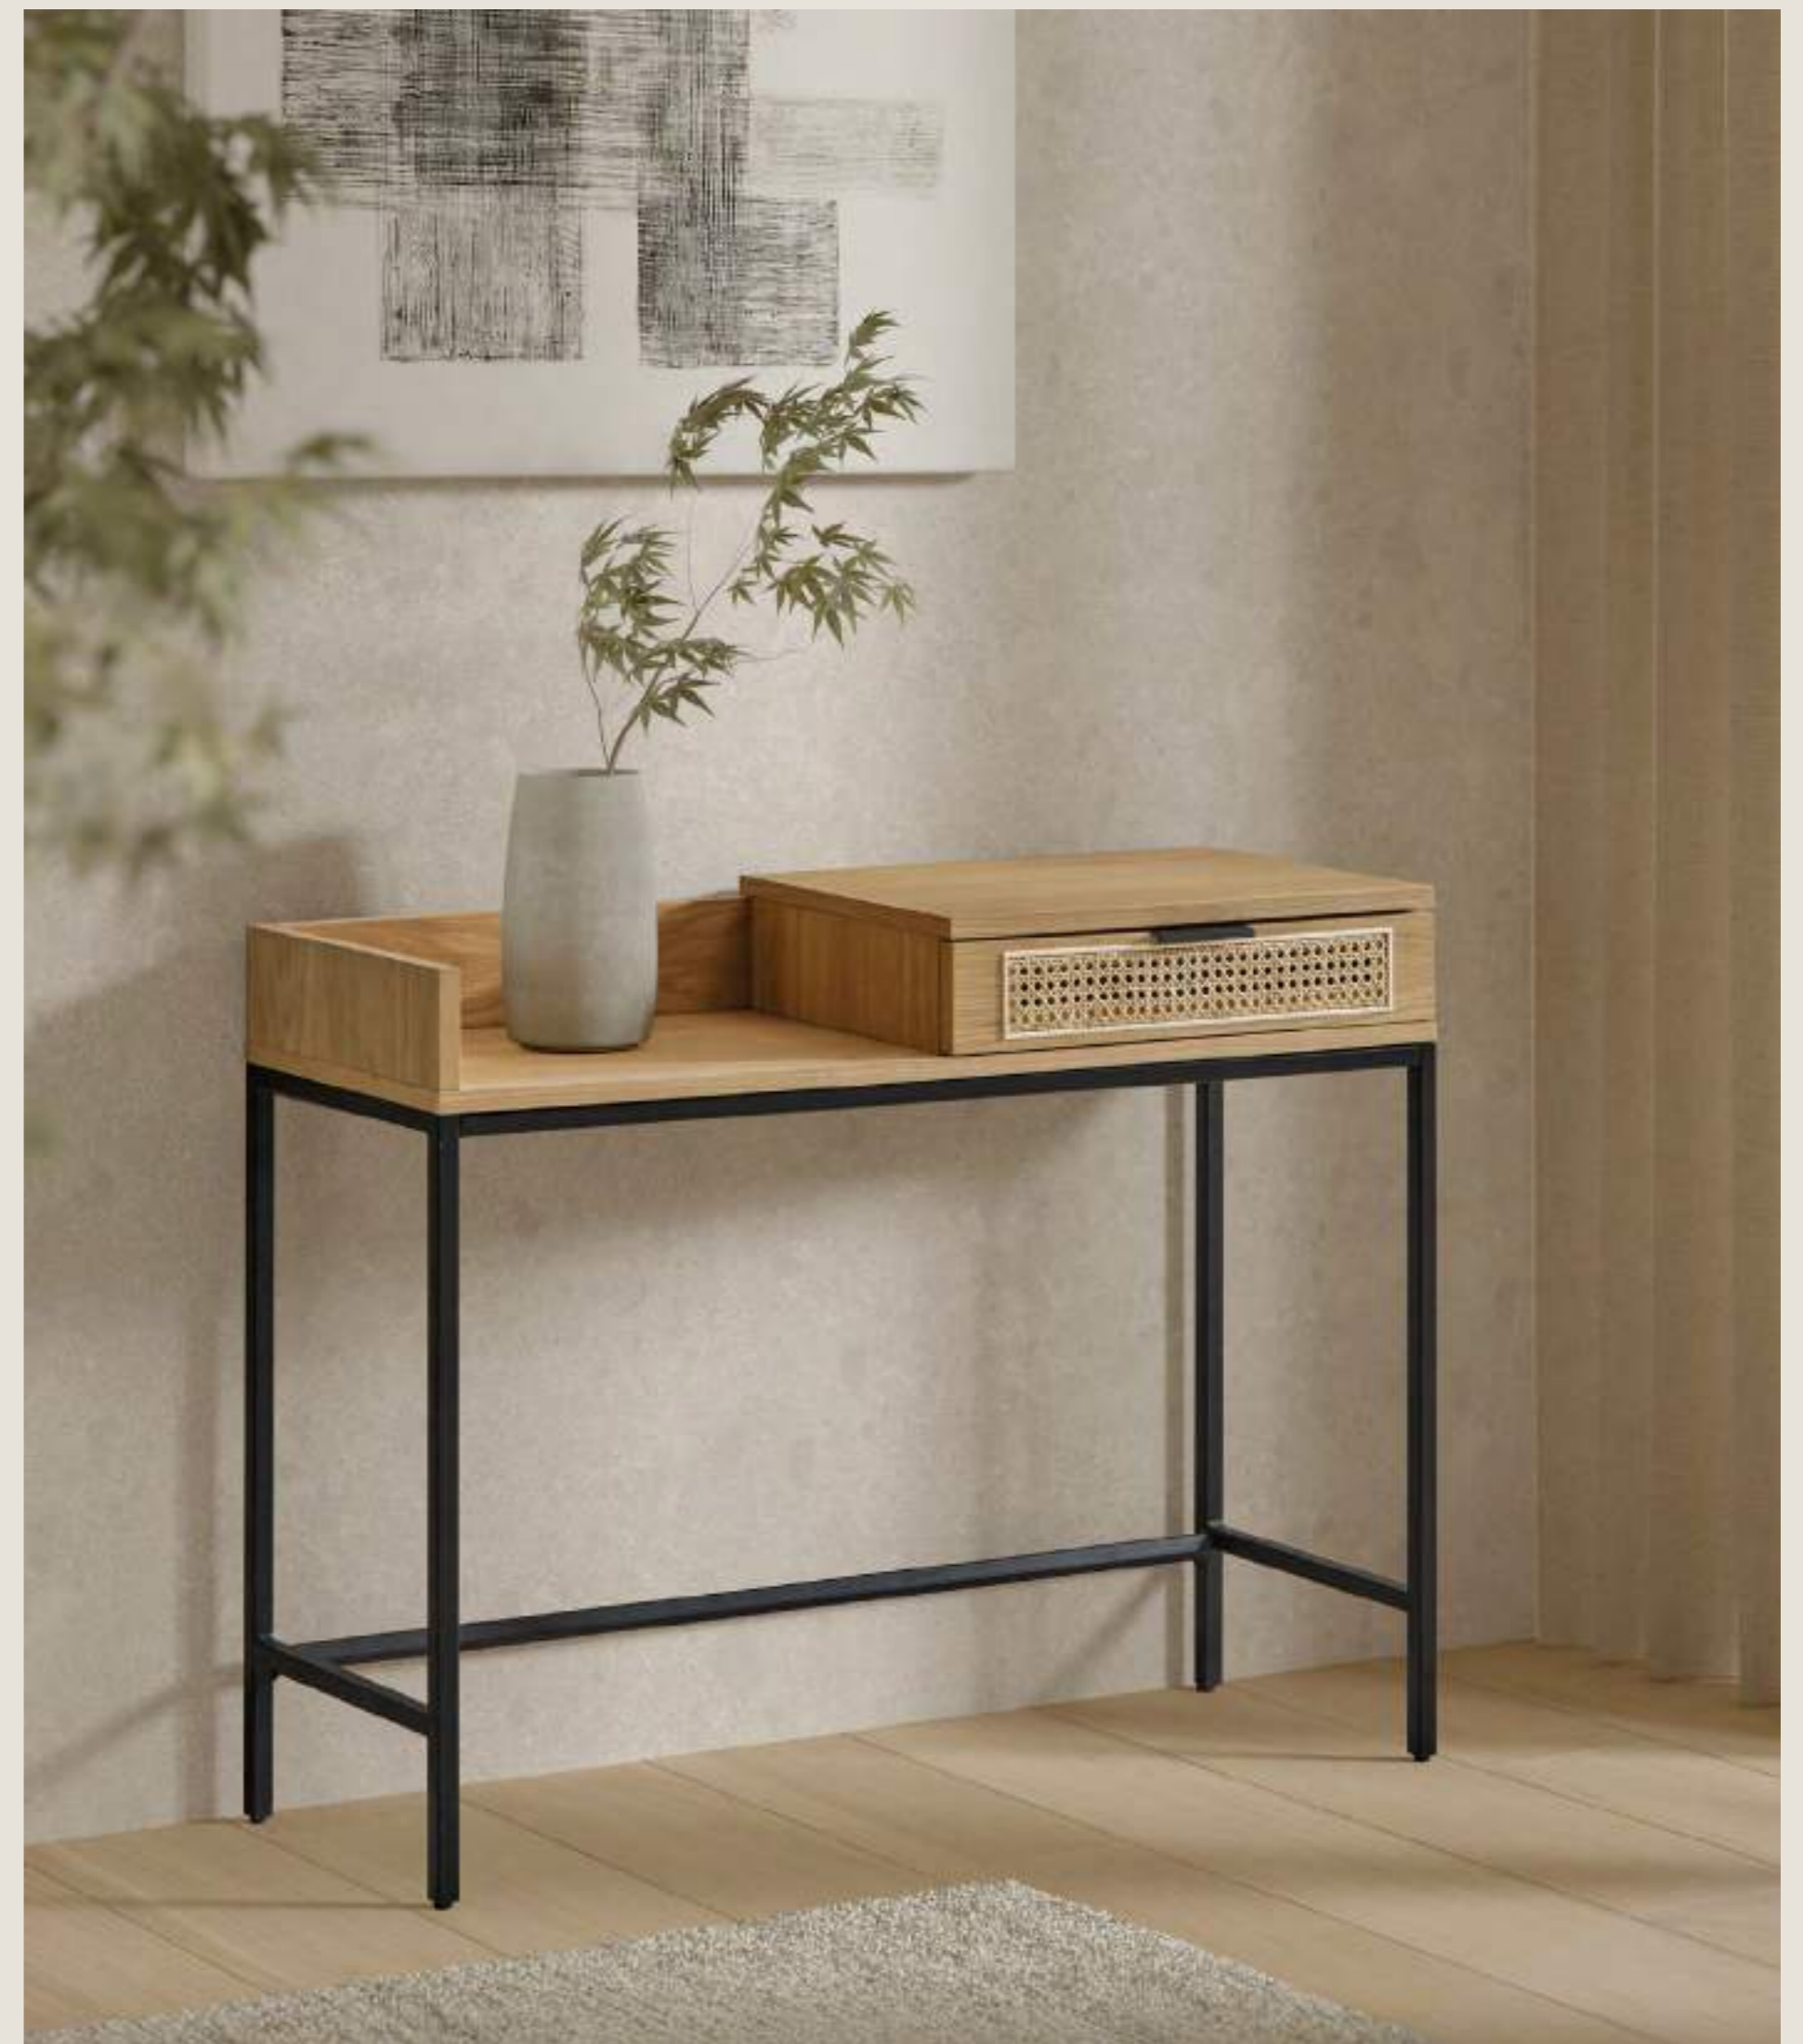

Espejo E-200
madera maciza color negro
80 x 0,65 x 80 cm. / 17,50 pts.

Consola CON-200
laminado de roble color negro / pata metálicas negra
120 x 30 x 75 cm. / 20 pts.

Consola CON-202

laminado de roble / pata metálica negra
120 x 40 x 90 cm. 21,67 pts. / 80 x 40 x 90 cm. 17,50 pts.

Consola CON-203

laminado de roble / pata metálica negra
120 x 40 x 105 cm. / 24,17 pts.

Consola **CON-205**

chapa de roble / ratán / pata metálica negra / tapa cristal
120 x 35 x 80 cm. 37,50 pts. / 80 x 35 x 80 cm. 32,50 pts.