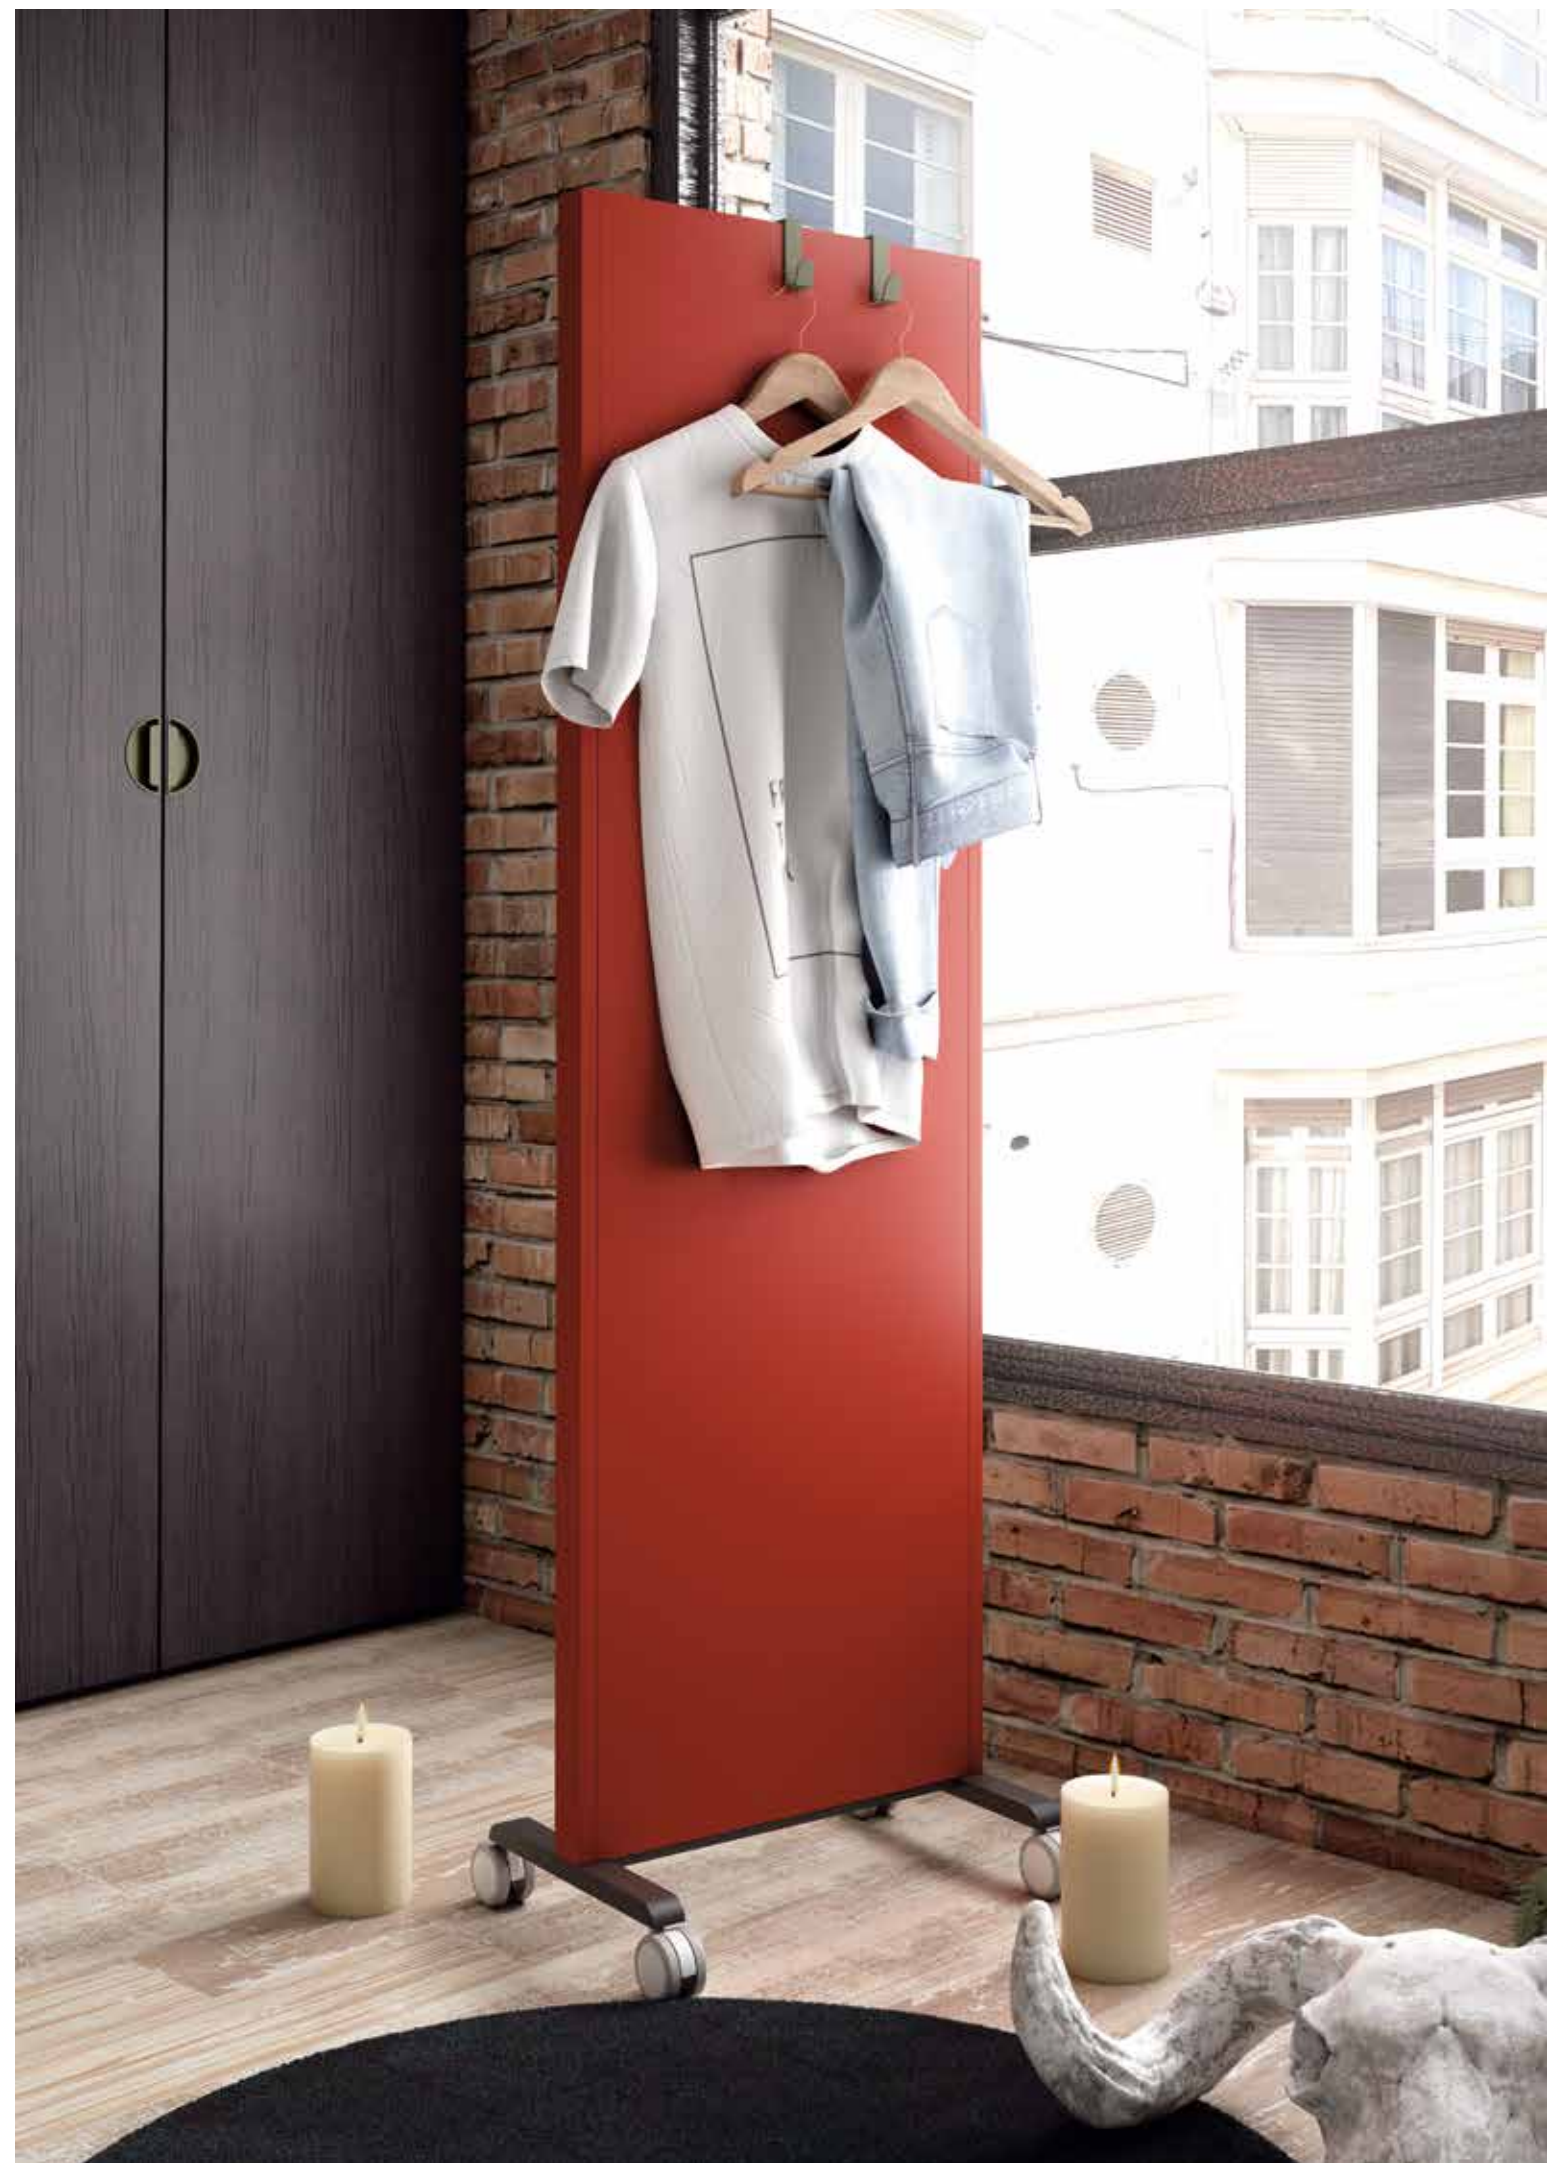

Sugar combi
 textil

kawaii

delulu - 05

- BL02
Rosa palo
- BL28
Azalea
- MY50
Montana
- Tirador POP
BL02 rosa palo
- Malvatex tapizado
- Liso Agua textil
- Sugar combi textil

sportcore

delulu - 06

- MY65
Salix
- BV20
Ágata
- BV08
Lima
- BT10
Marrón
- Tirador OLA
BV20 ágata
BV08 lima
BT10 marrón
- Currytex
tapizado
- RayaRoyal
textil
- Liso Linen
textil