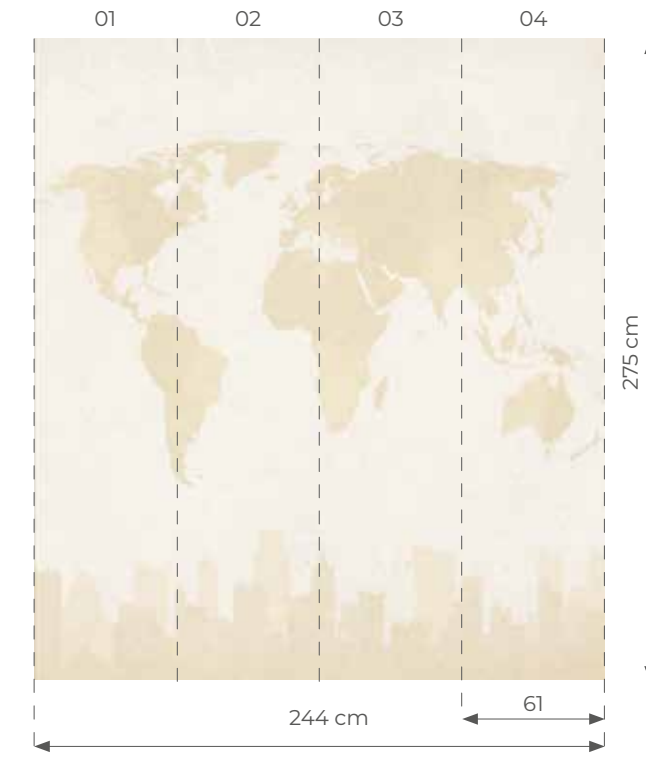

Mural mapamundi tonos beige y marrón

-Mural de 244 x 275 (ancho x altura). Formado por 4 paneles de 61 x 275 cm.

-Para adaptar el mural a la medida de tu pared, puedes agregar medio mural a la derecha o a la izquierda en función de tus necesidades.

-Ejemplo: para una pared de 366 cm se necesitan 6 paneles. (1 mural y medio)