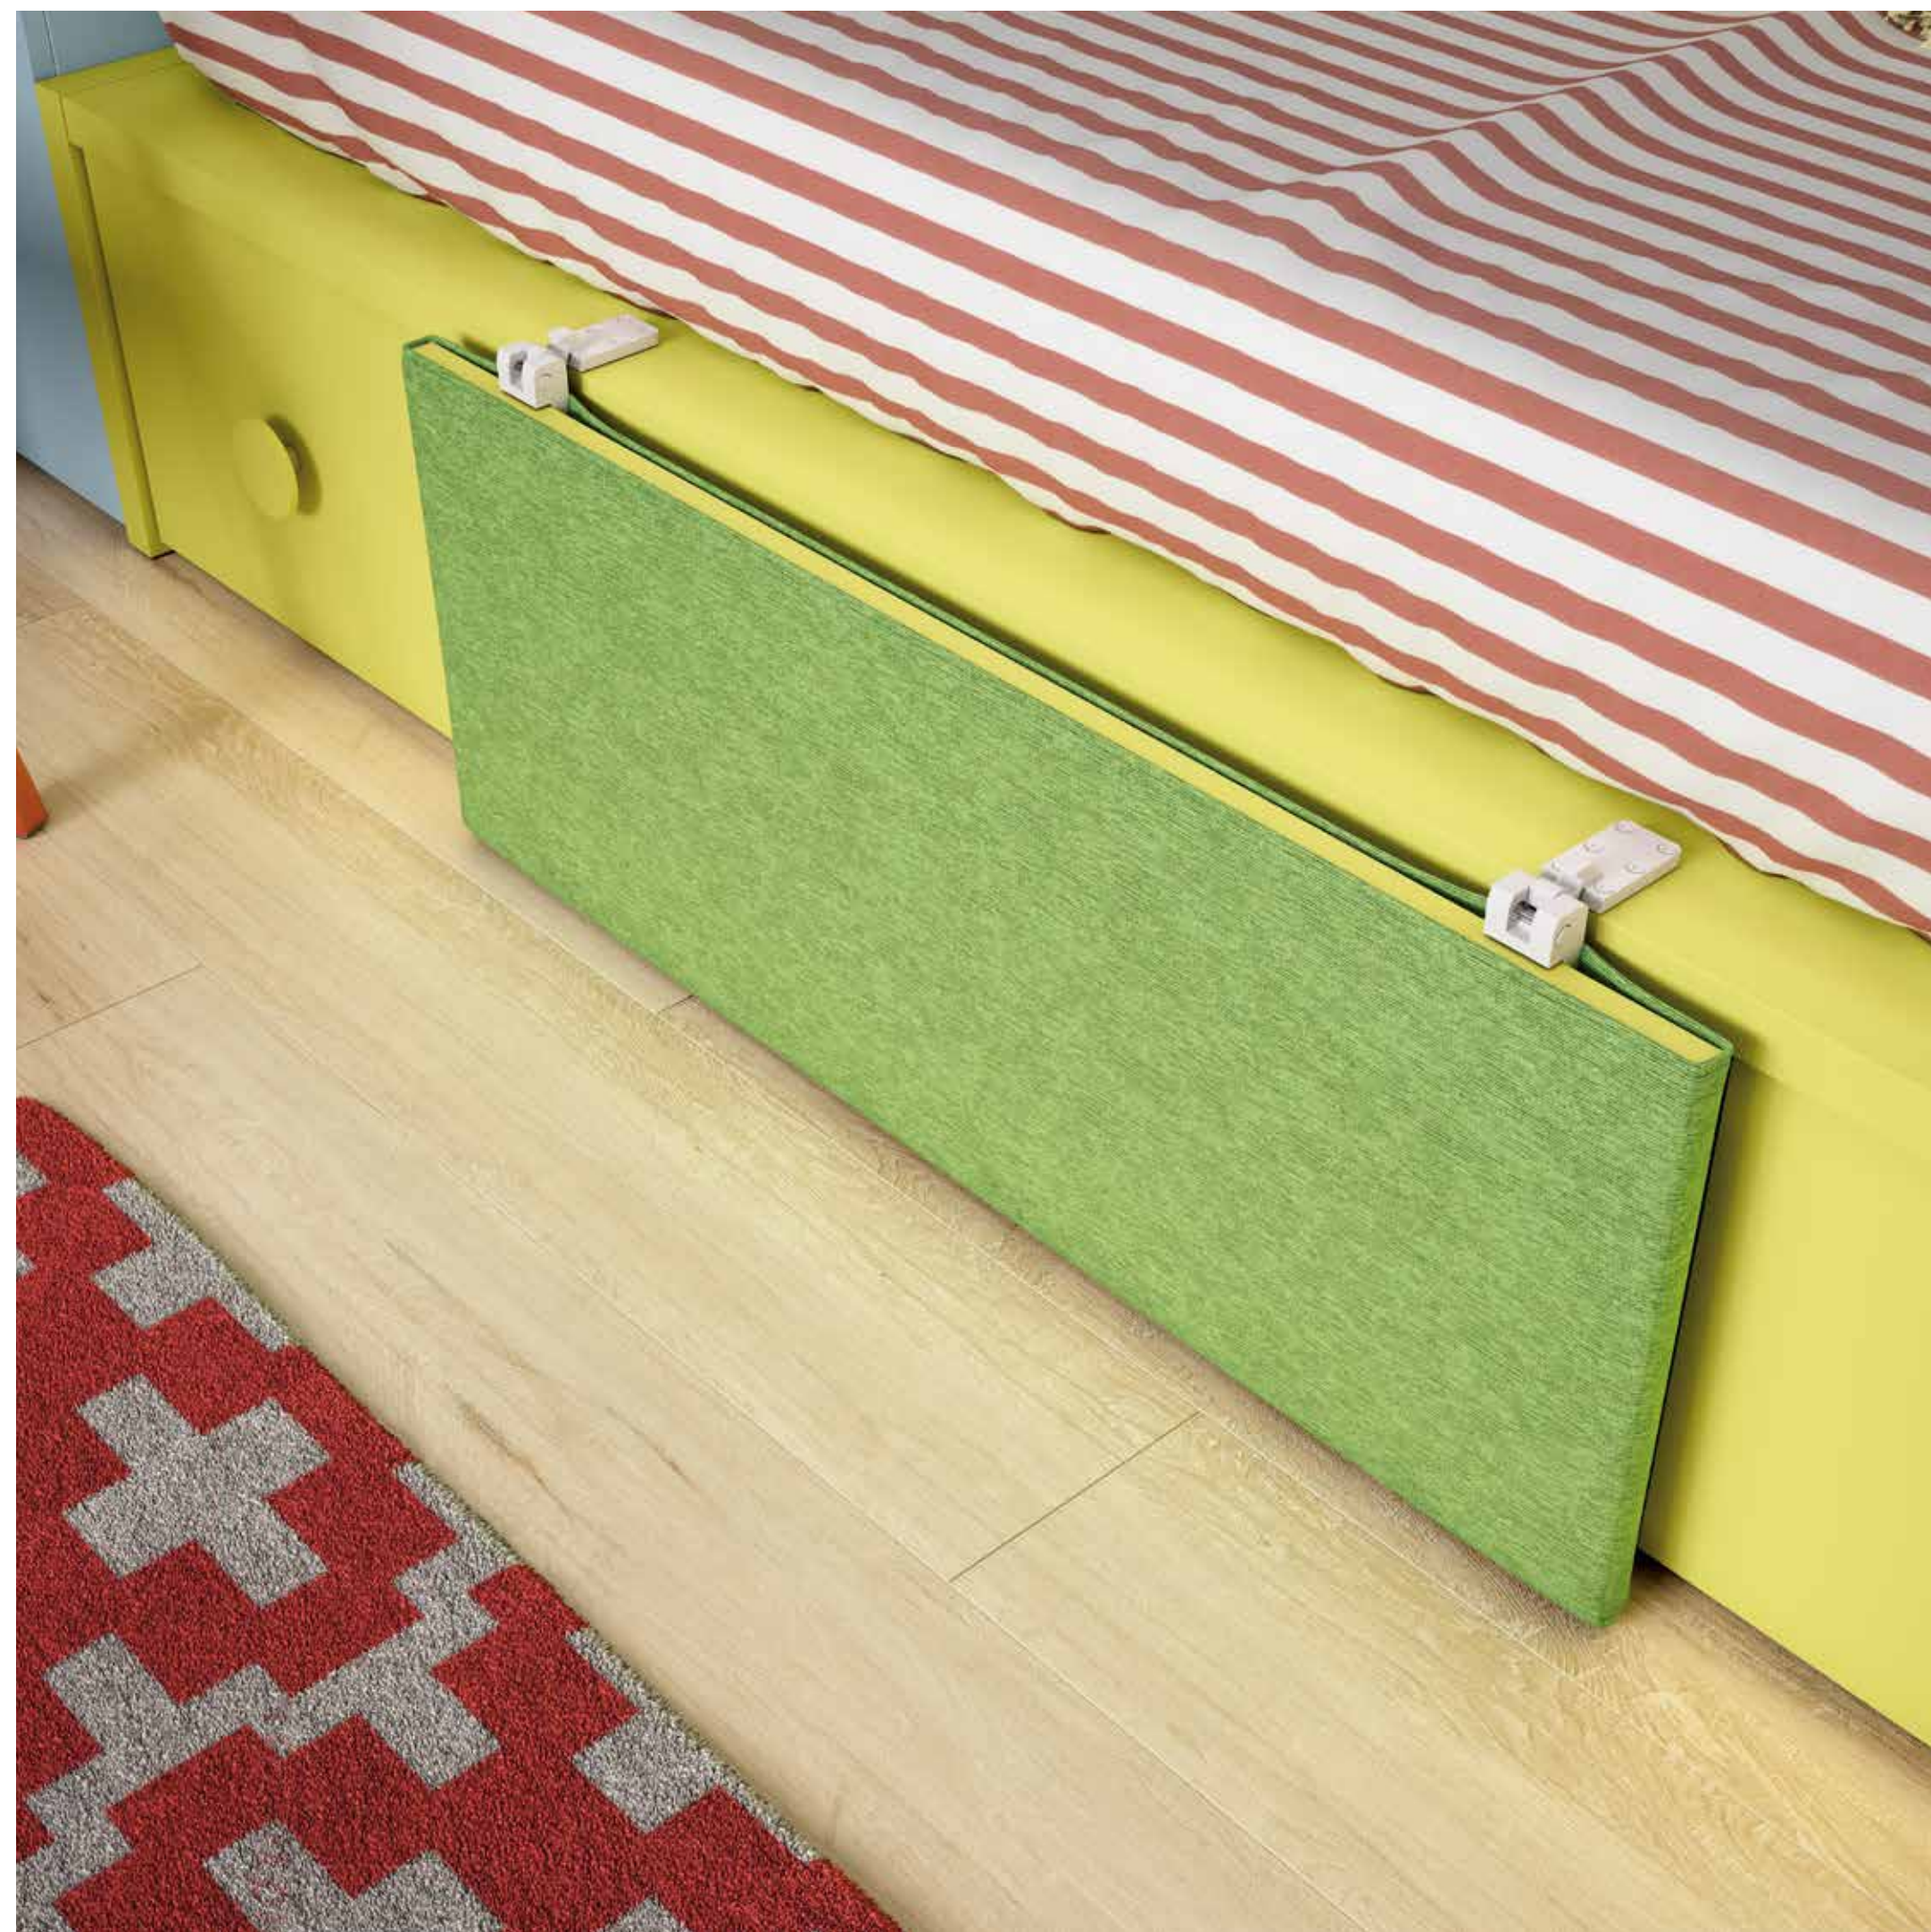

playcore

delulu - 12

MY72   BA02   BA08   BV08

Lino   Nube   Cielo   Lima

Tirador ARO
BV08 lima

Limatex
tapizado

RayaRoyal
textil