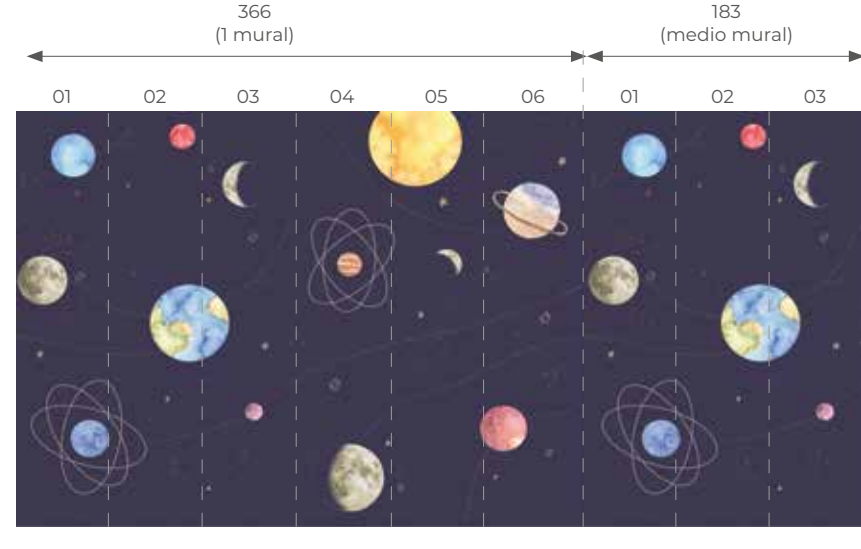

-Ejemplo: para una pared de 366 cm se necesitan 6 paneles. (1 mural y medio)

Mural planetas

-Mural de 366 x 275 (ancho x altura). Formado por 6 paneles de 61 x 275 cm.

-Para adaptar el mural a la medida de tu pared, puedes agregar medio mural a la derecha o a la izquierda en función de tus necesidades.

-Ejemplo: para una pared mas grande de 366 cm se necesitará 1 mural y medio y se podrá cubrir una pared de 549 cm.

Mural mapamundi tonos beige y marrón

-Mural de 244 x 275 (ancho x altura). Formado por 4 paneles de 61 x 275 cm.