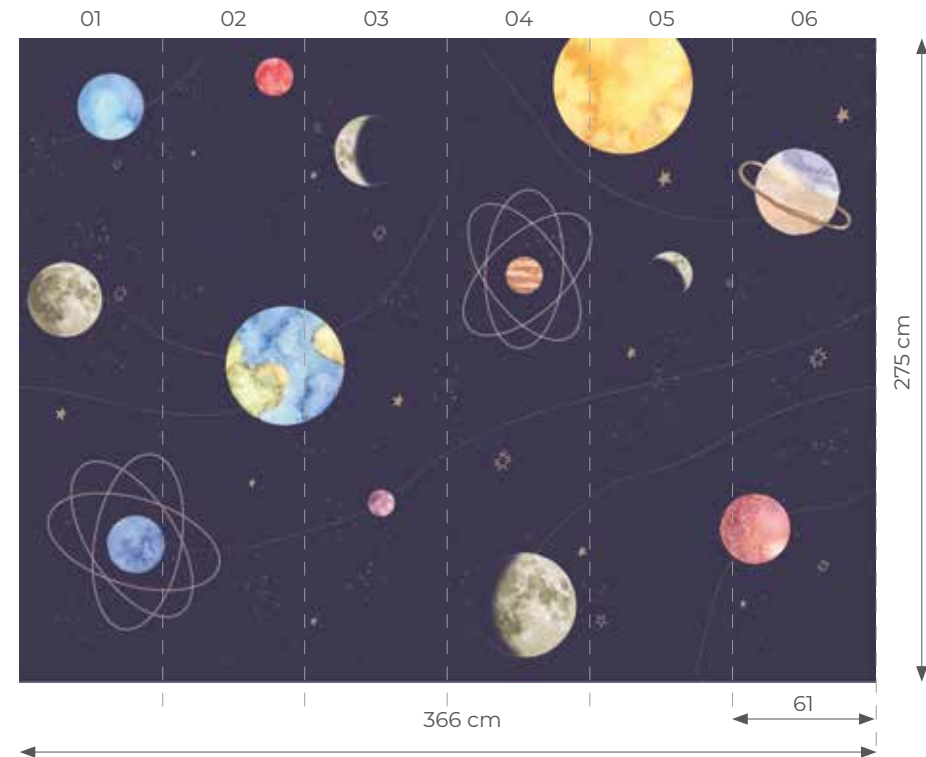

Murales para pared

Mural newspaper

-Mural de 244 x 275 (ancho x altura). Formado por 4 paneles de 61 x 275 cm.

-Para adaptar el mural a la medida de tu pared, puedes agregar medio mural a la derecha o a la izquierda en función de tus necesidades.

-Ejemplo: para una pared de 366 cm se necesitan 6 paneles. (1 mural y medio)

Mural planetas

-Mural de 366 x 275 (ancho x altura). Formado por 6 paneles de 61 x 275 cm.

-Para adaptar el mural a la medida de tu pared, puedes agregar medio mural a la derecha o a la izquierda en función de tus necesidades.