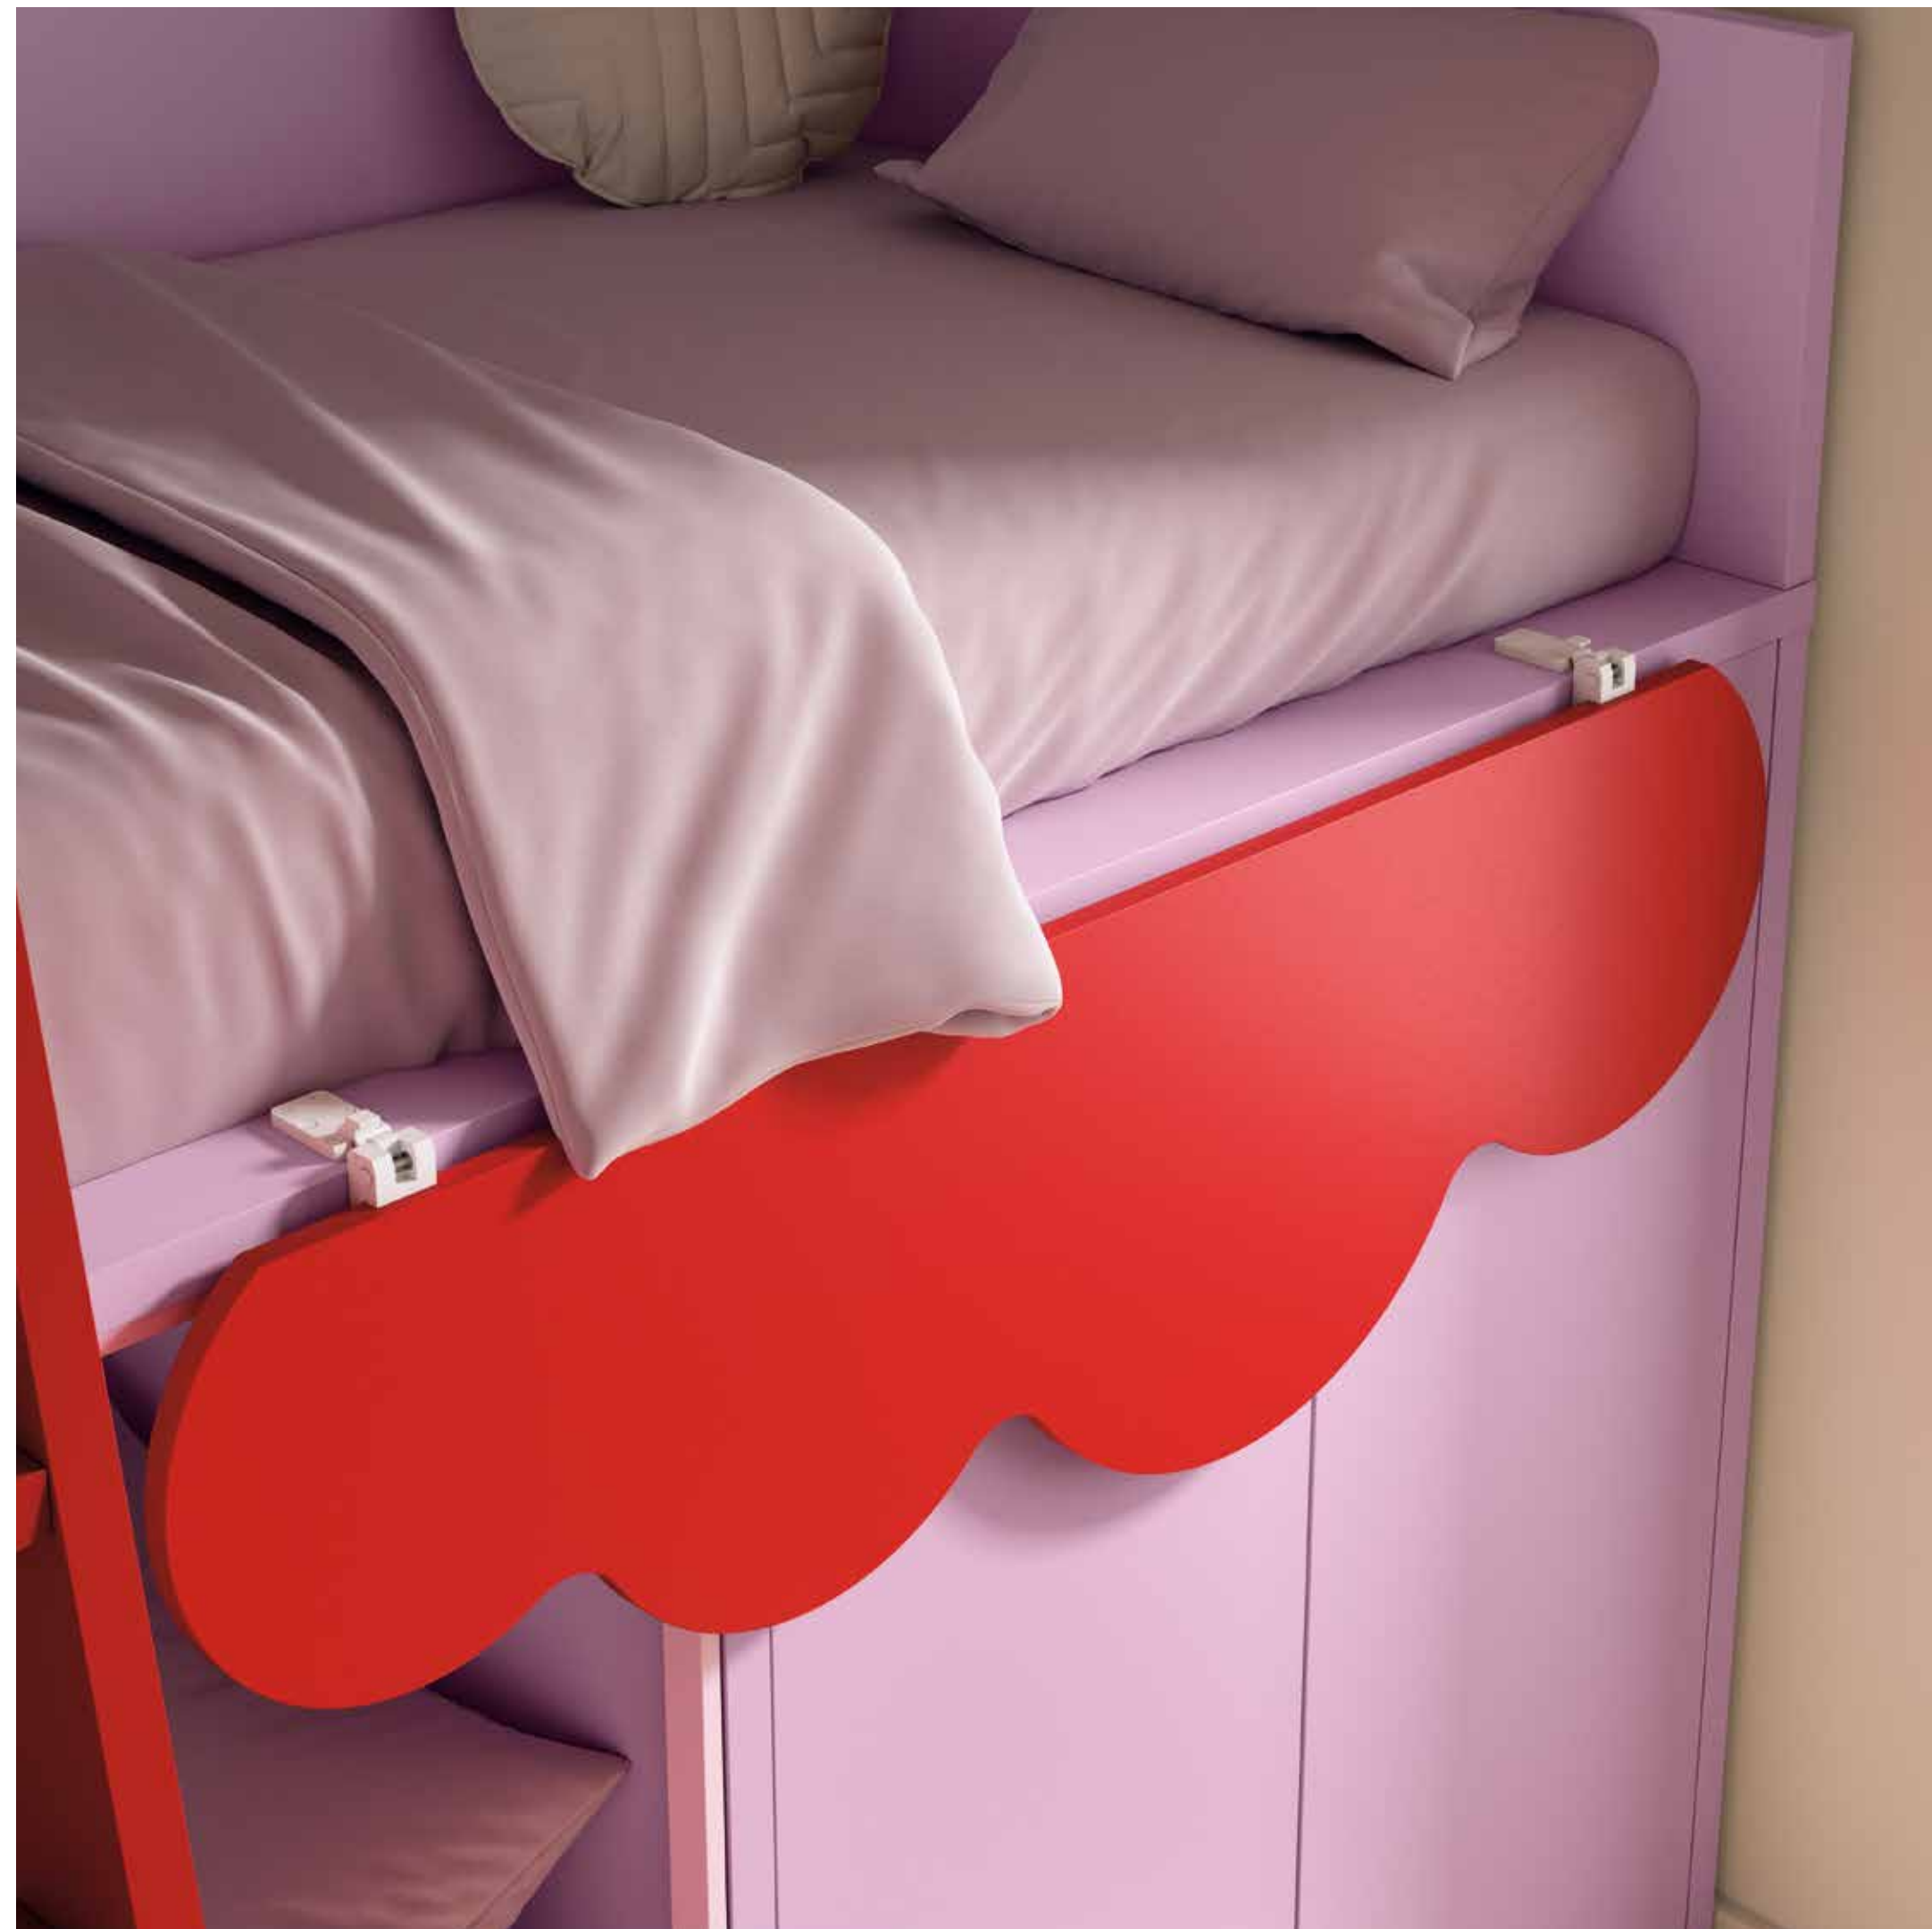

playcore
delulu - 56

- BT05 Tierra
- BL08 Lavanda
- BR25 Rojo
- Liso Ocre textil
- Liso Malva textil
- Flor Kawaii textil
- Tirador FLOW
  BL08 lavanda
  BR25 rojo