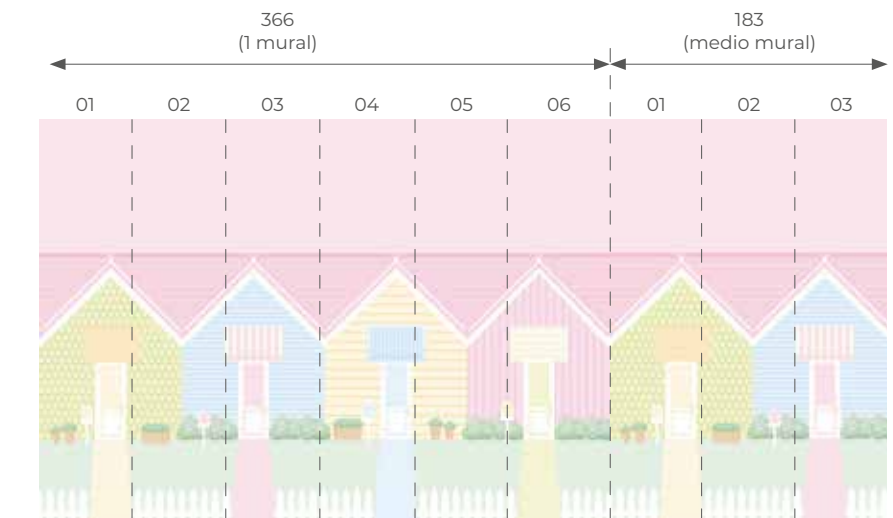

-Ejemplo: para una pared de 366 cm se necesitan 6 paneles. (1 mural y medio)

Mural jugar

-Mural de 244 x 275 (ancho x altura). Formado por 4 paneles de 61 x 275 cm.

-Para adaptar el mural a la medida de tu pared, puedes agregar medio mural a la derecha o a la izquierda en función de tus necesidades.

-Ejemplo: para una pared de 366 cm se necesitan 6 paneles. (1 mural y medio)

Mural kawaii palazzo

-Mural de 366 x 275 (ancho x altura). Formado por 6 paneles de 61 x 275 cm.

-Para adaptar el mural a la medida de tu pared, puedes agregar medio mural a la derecha o a la izquierda en función de tus necesidades.

-Ejemplo: para una pared mas grande de 366 cm se necesitará 1 mural y medio y se podrá cubrir una pared de 549 cm.

Mural kawaii casitas

-Mural de 366 x 275 (ancho x altura). Formado por 6 paneles de 61 x 275 cm.

-Para adaptar el mural a la medida de tu pared, puedes agregar medio mural a la derecha o a la izquierda en función de tus necesidades.

-Ejemplo: para una pared mas grande de 366 cm se necesitará 1 mural y medio y se podrá cubrir una pared de 549 cm.