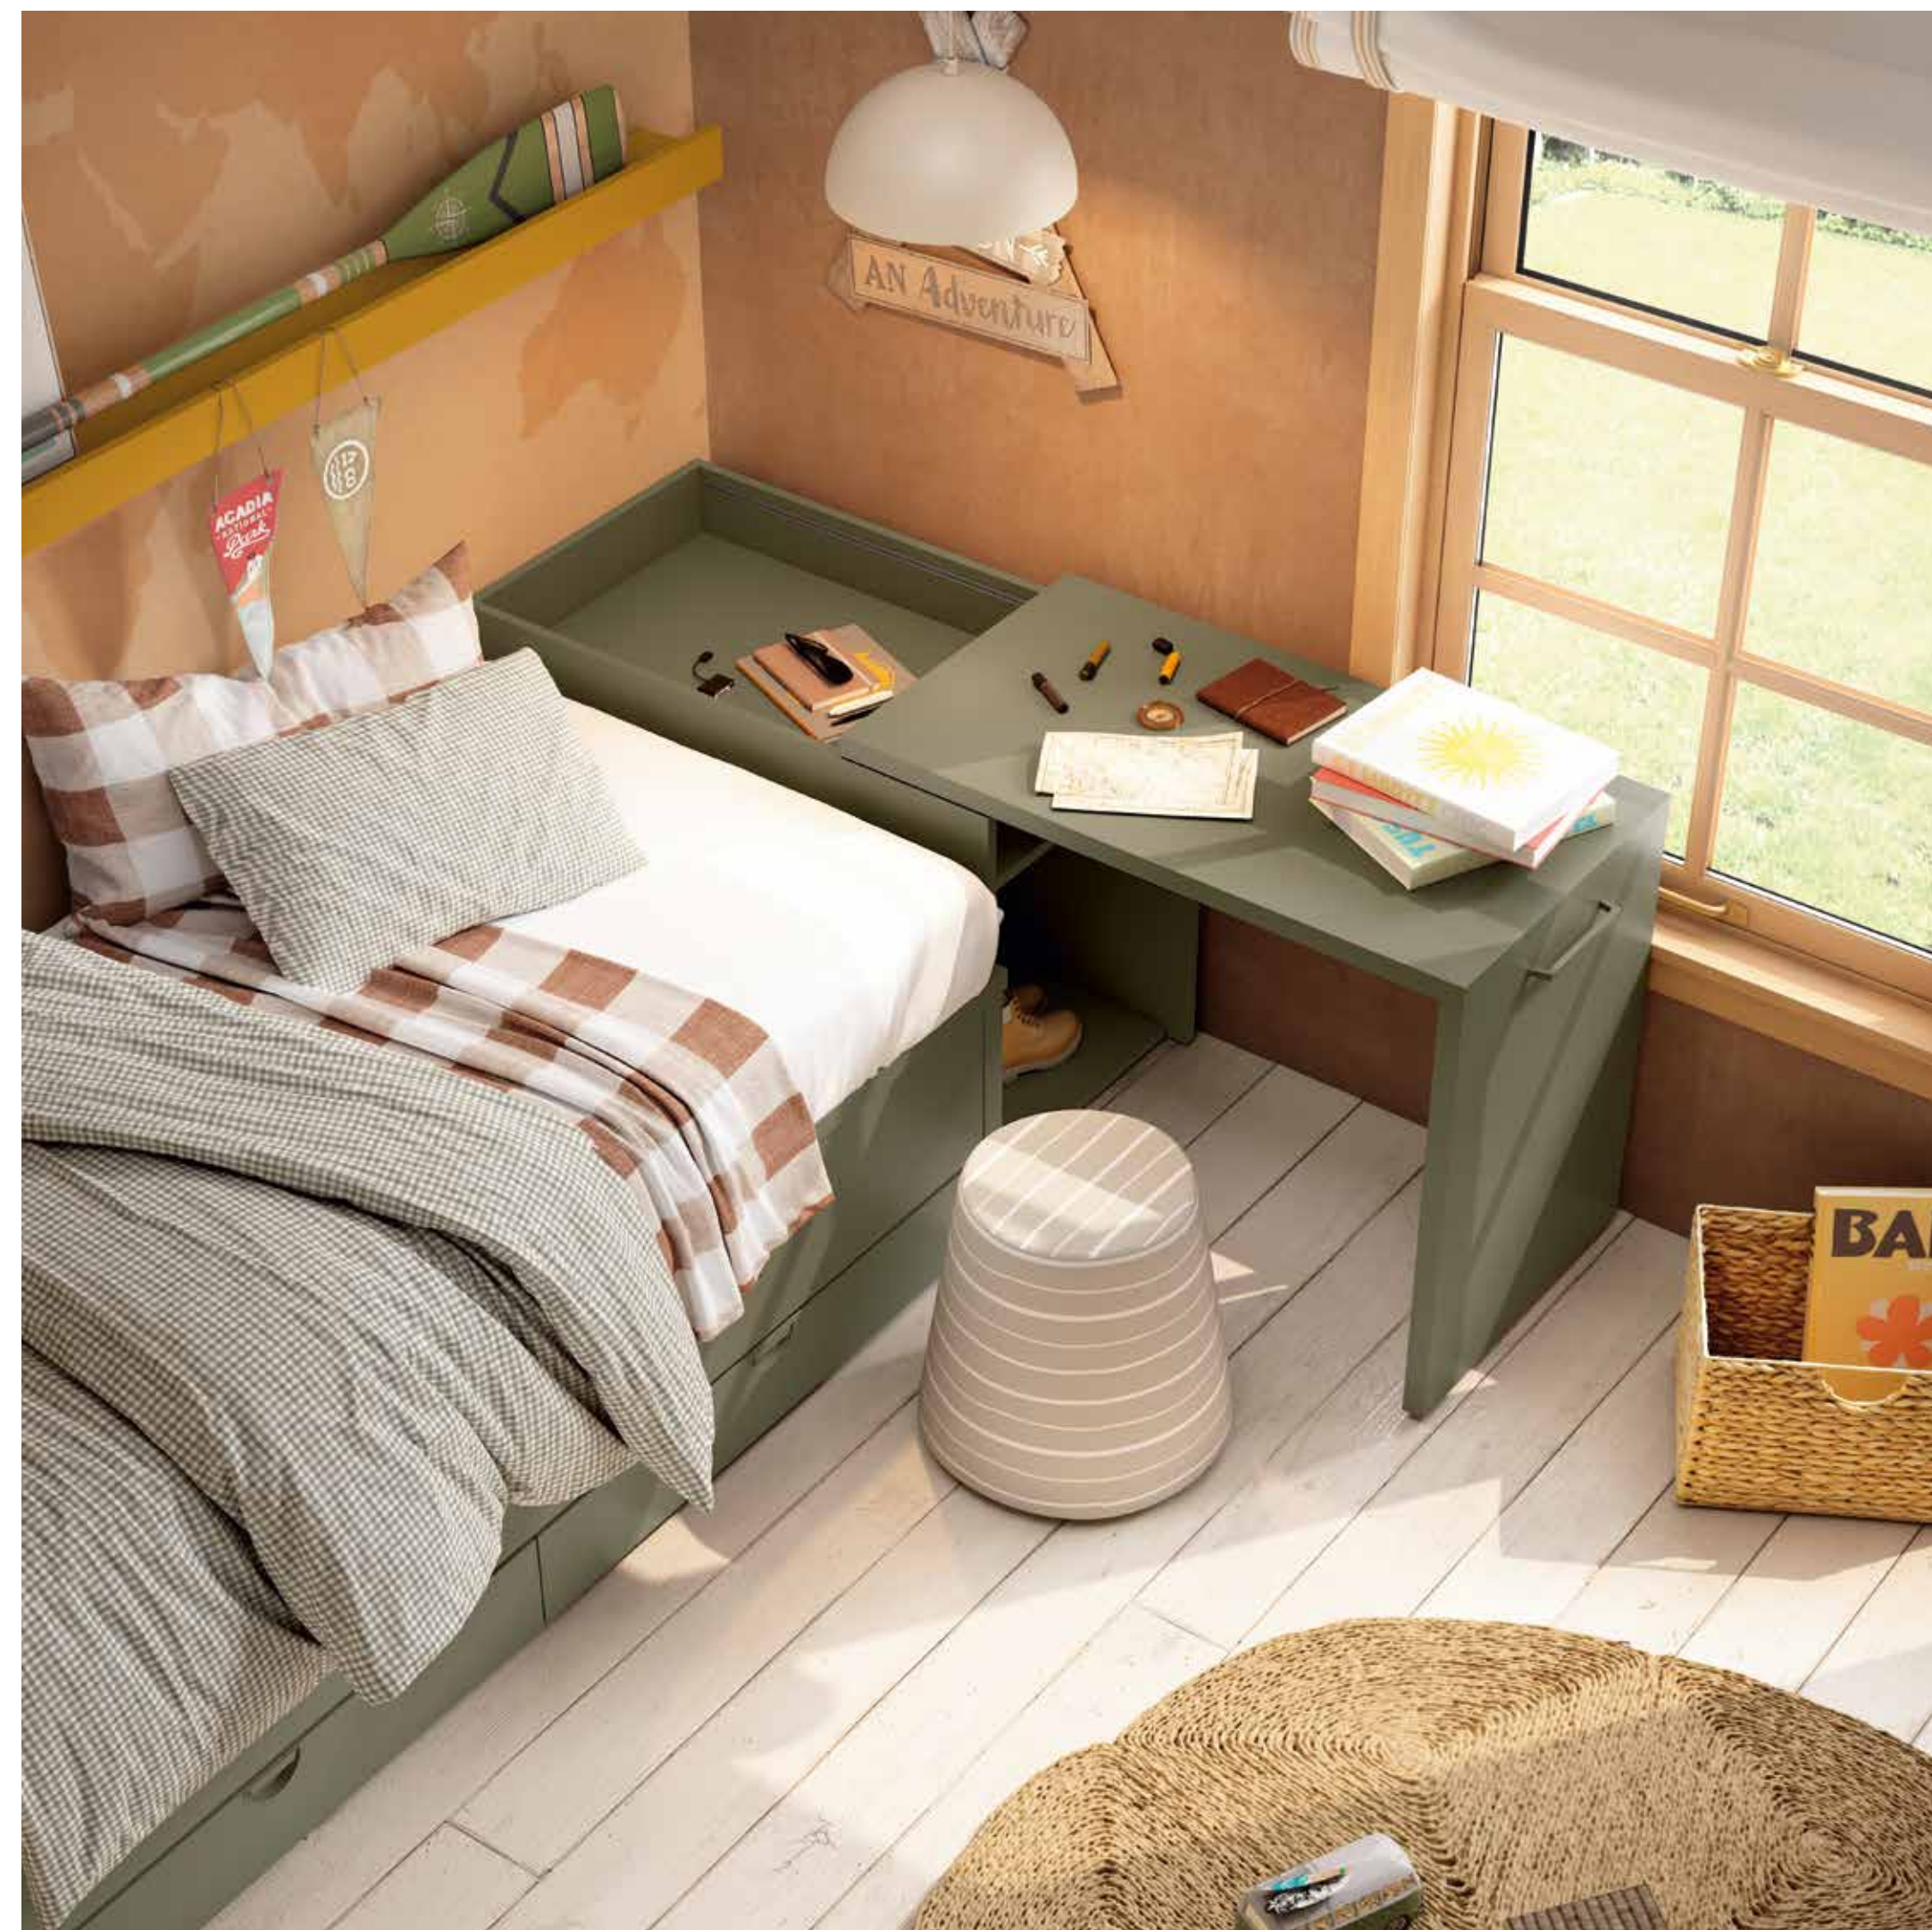

Tirador TANGO
BV27 ekanita

Lines Caliza
textil

Vichy Cottage
textil

Cuadro
Camper
textil

Tirador FLOW
BV27 ekanita

gorpcore

delulu - 19

- MY50
Montana
- BR50
Óxido
- BC15
Gris arcilla
- Tirador POP
BR50 óxido
- Óxidotex
tapizado
- Liso Linen
textil
- Raya Dark
Academia
textil