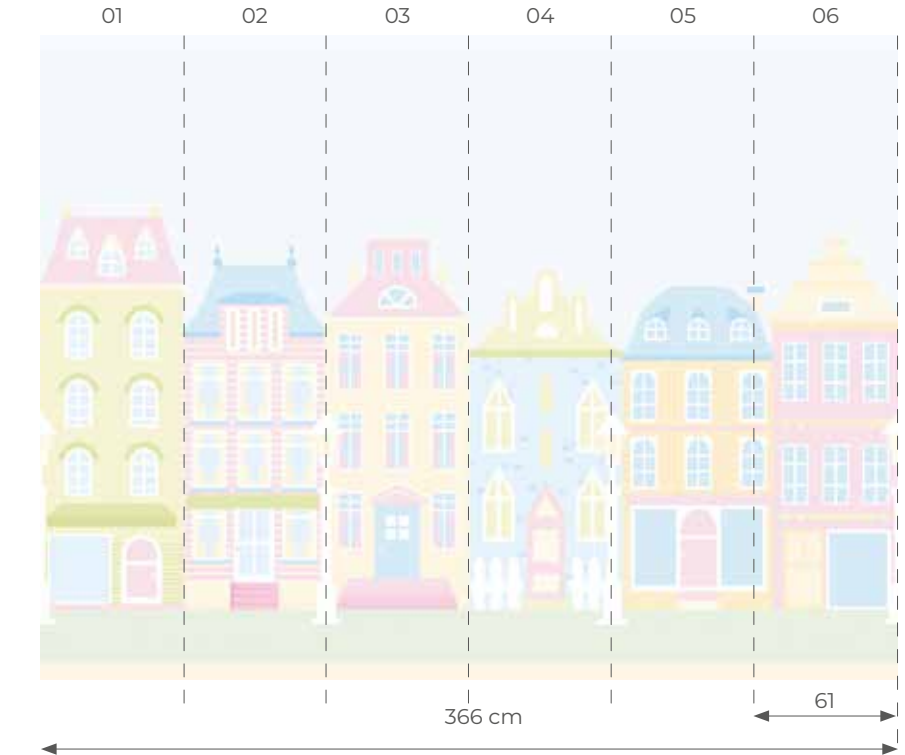

Mural kawaii palazzo