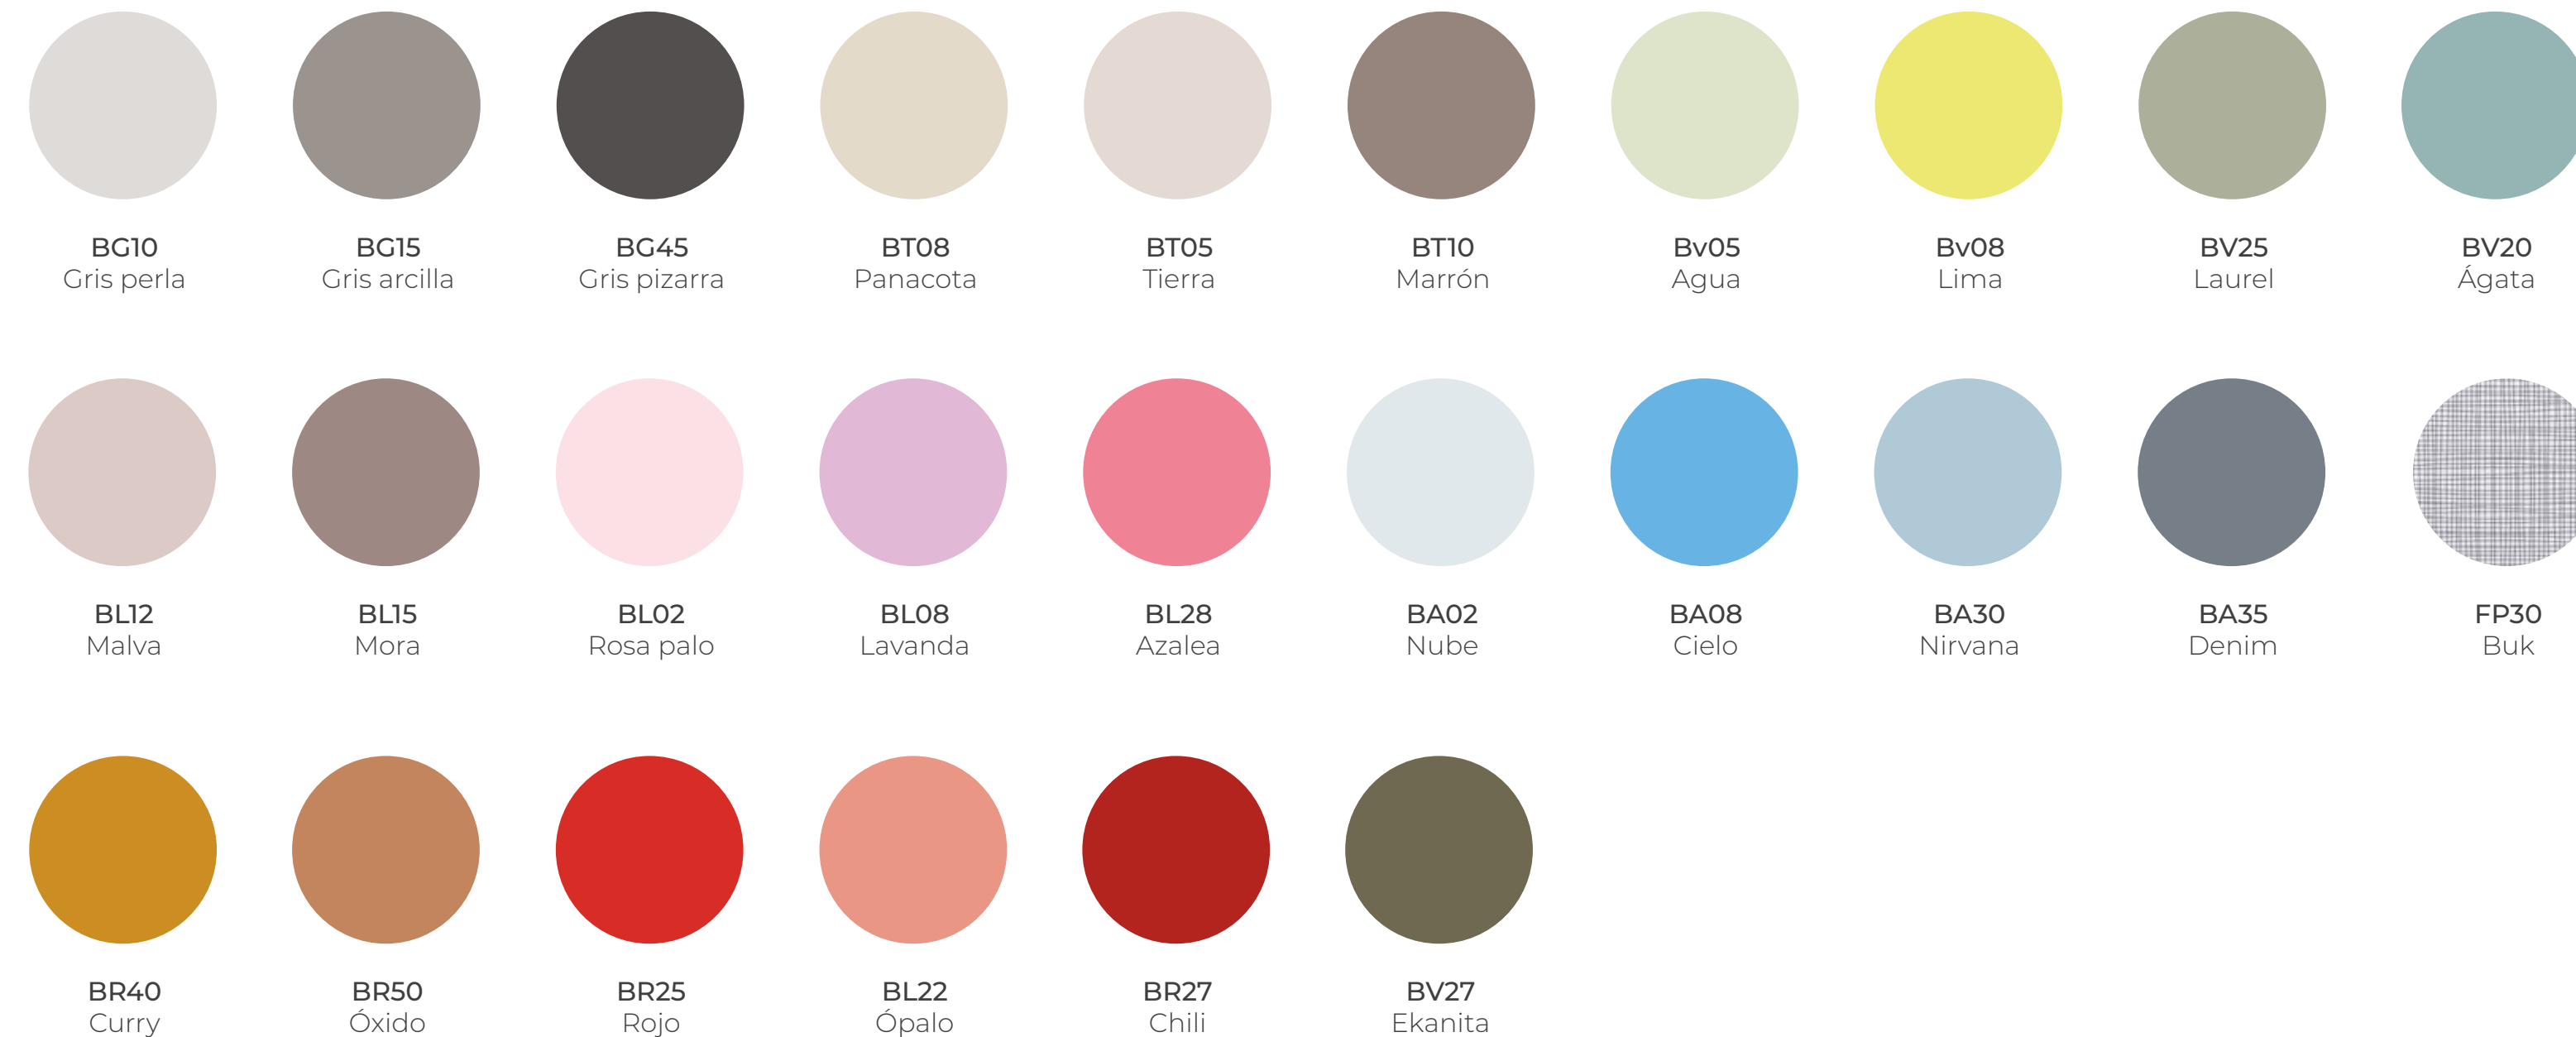

Oxford

Color único

Cosmopolitan

Color único

Freedom

Disponible en todos los colores lacados y complementarios.

Mini scientist

Color único

Atom

Color único

Genius

Color único

Vogue

Color único

Prada

Color único

Maderas y fantasías en melamina

BB10 Blanco
 MY80 Cotton 160
 MY54 Nevada
 MY65 Salix
 MY58 Michigan

MY72 Lino
 MY76 Bambú
 MY50 Montana
 MY70 Canela
 MY60 Oregón

Colores en melamina

BG10 Gris perla
 BG15 Gris arcilla
 BG45 Gris pizarra
 BT08 Panacota
 BT05 Tierra
 BT10 Marrón
 Bv05 Agua
 Bv08 Lima
 BV25 Laurel
 BV20 Ágata
 BL12 Malva
 BL15 Mora
 BL02 Rosa palo
 BL08 Lavanda
 BL28 Azalea
 BA02 Nube
 BA08 Cielo
 BA30 Nirvana
 BA35 Denim
 FP30 Buk
 BR40 Curry
 BR50 Óxido
 BR25 Rojo
 BL22 Ópalo
 BR27 Chili
 BV27 Ekanita

Colores lacados

LB20 Luna
 LT08 Caliza
 LG08 Creta
 LG18 Ónix
 LL08 Violana
 LR08 Ámbar
 LR18 Greda
 LR22 Rubí
 LL10 Coral
 LV18 Jade
 LA08 Mineral
 LA18 Zafiro

Tiradores

Tiradores en colores

Soul Grab Flow Pop Ola Dot Aro