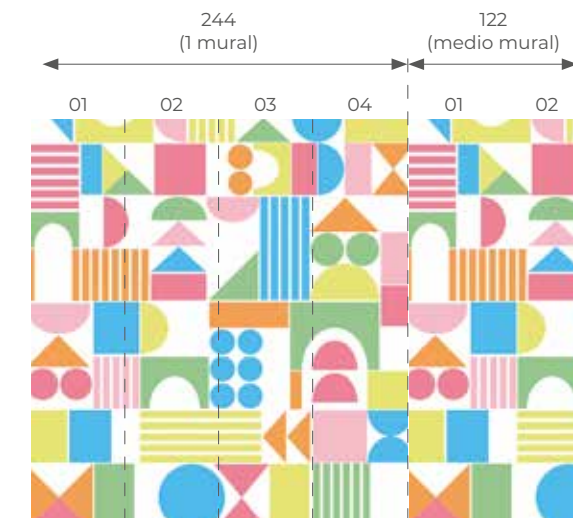

Mural degrade de rosa a verde

-Mural de 244 x 275 (ancho x altura). Formado por 4 paneles de 61 x 275 cm.

-Para adaptar el mural a la medida de tu pared, puedes agregar medio mural a la derecha o a la izquierda en función de tus necesidades.

-Ejemplo: para una pared de 366 cm se necesitan 6 paneles. (1 mural y medio)

Mural degrade de coral a azul

-Mural de 244 x 275 (ancho x altura). Formado por 4 paneles de 61 x 275 cm.

-Para adaptar el mural a la medida de tu pared, puedes agregar medio mural a la derecha o a la izquierda en función de tus necesidades.

-Ejemplo: para una pared de 366 cm se necesitan 6 paneles. (1 mural y medio)

Mural jugar

-Mural de 244 x 275 (ancho x altura). Formado por 4 paneles de 61 x 275 cm.

-Para adaptar el mural a la medida de tu pared, puedes agregar medio mural a la derecha o a la izquierda en función de tus necesidades.

-Ejemplo: para una pared de 366 cm se necesitan 6 paneles. (1 mural y medio)

Mural kawaii palazzo

-Mural de 366 x 275 (ancho x altura). Formado por 6 paneles de 61 x 275 cm.

-Para adaptar el mural a la medida de tu pared, puedes agregar medio mural a la derecha o a la izquierda en función de tus necesidades.