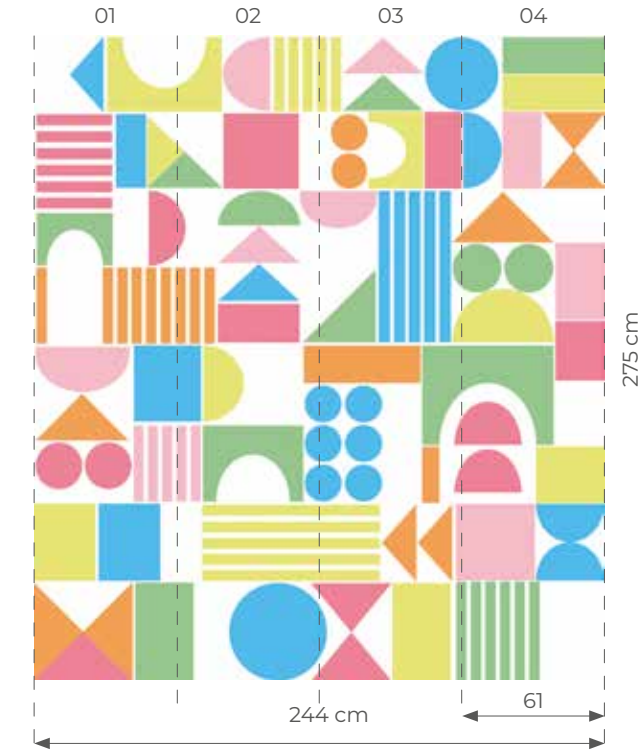

Mural degrade de rosa a verde

-Mural de 244 x 275 (ancho x altura). Formado por 4 paneles de 61 x 275 cm.

-Para adaptar el mural a la medida de tu pared, puedes agregar medio mural a la derecha o a la izquierda en función de tus necesidades.

-Ejemplo: para una pared de 366 cm se necesitan 6 paneles. (1 mural y medio)

Mural degrade de coral a azul

-Mural de 244 x 275 (ancho x altura). Formado por 4 paneles de 61 x 275 cm.

-Para adaptar el mural a la medida de tu pared, puedes agregar medio mural a la derecha o a la izquierda en función de tus necesidades.

-Ejemplo: para una pared de 366 cm se necesitan 6 paneles. (1 mural y medio)

Mural jugar

-Mural de 244 x 275 (ancho x altura). Formado por 4 paneles de 61 x 275 cm.

-Para adaptar el mural a la medida de tu pared, puedes agregar medio mural a la derecha o a la izquierda en función de tus necesidades.