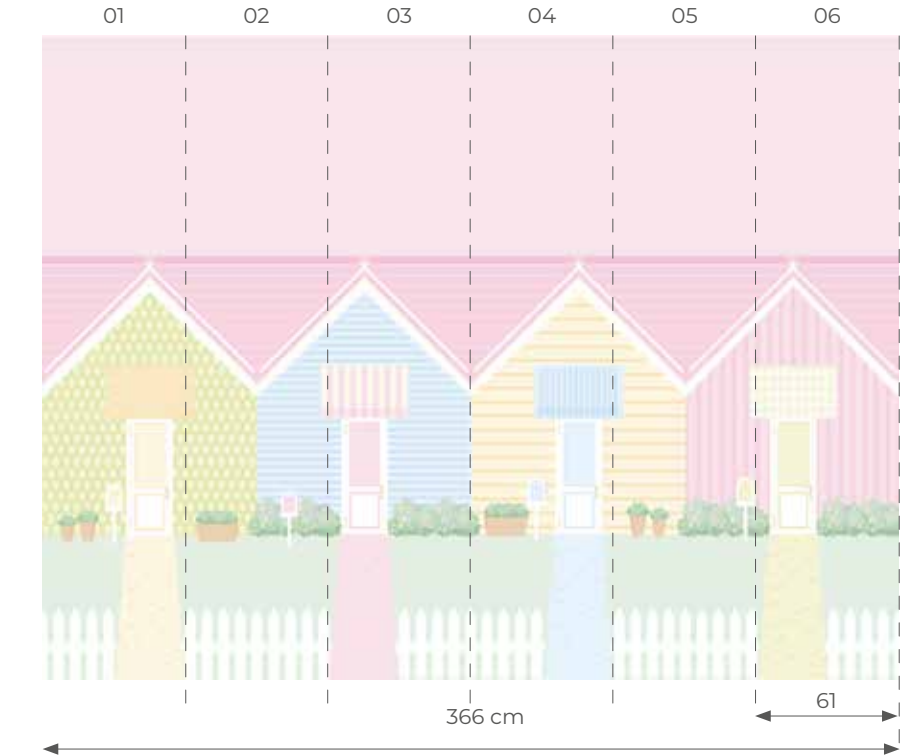

-Ejemplo: para una pared de 366 cm se necesitan 6 paneles. (1 mural y medio)

Mural jugar

-Mural de 244 x 275 (ancho x altura). Formado por 4 paneles de 61 x 275 cm.

-Para adaptar el mural a la medida de tu pared, puedes agregar medio mural a la derecha o a la izquierda en función de tus necesidades.

-Ejemplo: para una pared de 366 cm se necesitan 6 paneles. (1 mural y medio)

Mural kawaii palazzo

-Mural de 366 x 275 (ancho x altura). Formado por 6 paneles de 61 x 275 cm.

-Para adaptar el mural a la medida de tu pared, puedes agregar medio mural a la derecha o a la izquierda en función de tus necesidades.

-Ejemplo: para una pared mas grande de 366 cm se necesitará 1 mural y medio y se podrá cubrir una pared de 549 cm.

Mural kawaii casitas

-Mural de 366 x 275 (ancho x altura). Formado por 6 paneles de 61 x 275 cm.