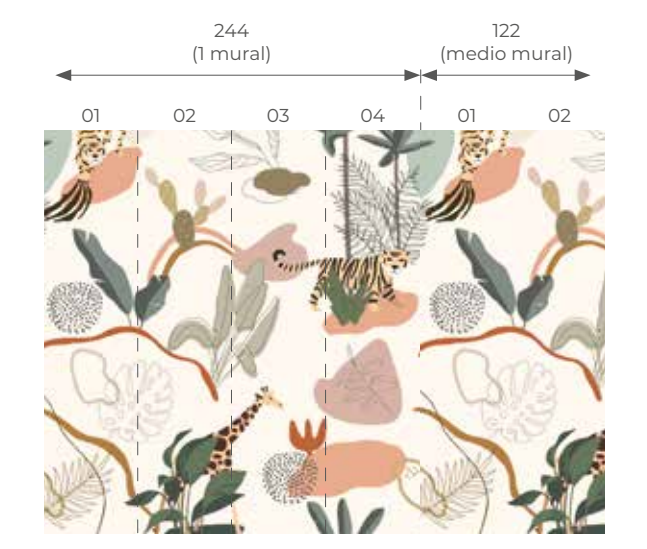

Mural mapamundi tonos greda

-Mural de 244 x 275 (ancho x altura). Formado por 4 paneles de 61 x 275 cm.

-Para adaptar el mural a la medida de tu pared, puedes agregar medio mural a la derecha o a la izquierda en función de tus necesidades.

-Ejemplo: para una pared de 366 cm se necesitan 6 paneles. (1 mural y medio)

Mural exotic

-Mural de 244 x 275 (ancho x altura). Formado por 4 paneles de 61 x 275 cm.

-Para adaptar el mural a la medida de tu pared, puedes agregar medio mural a la derecha o a la izquierda en función de tus necesidades.

-Ejemplo: para una pared de 366 cm se necesitan 6 paneles. (1 mural y medio)

Cuadros

Impresión con relieve

Formato según diseño

Marco disponible en:

Marco de 23x32 cm - (lámina A4)
Marco de 32x44 cm - (lámina A3)
Marco de 44x62 cm - (lámina A2)
Marco de 62x86 cm - (lámina A1)