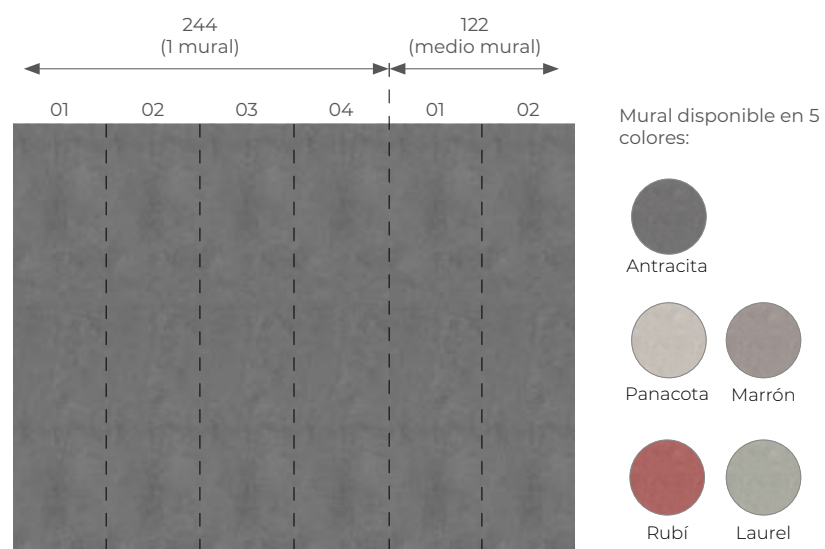

Murales para pared

-Mural de 244 x 275 (ancho x altura). Formado por 4 paneles de 61 x 275 cm.

-Para adaptar el mural a la medida de tu pared, puedes agregar medio mural a la derecha o a la izquierda en función de tus necesidades.

-Ejemplo: para una pared de 366 cm se necesitan 6 paneles. (1 mural y medio)

-Mural de 244 x 275 (ancho x altura). Formado por 4 paneles de 61 x 275 cm.

-Para adaptar el mural a la medida de tu pared, puedes agregar medio mural a la derecha o a la izquierda en función de tus necesidades.

-Ejemplo: para una pared de 366 cm se necesitan 6 paneles. (1 mural y medio)

-Mural de 366 x 275 (ancho x altura). Formado por 6 paneles de 61 x 275 cm.

-Para adaptar el mural a la medida de tu pared, puedes agregar medio mural a la derecha o a la izquierda en función de tus necesidades.

-Ejemplo: para una pared mas grande de 366 cm se necesitará 1 mural y medio y se podrá cubrir una pared de 549 cm.

-Mural de 244 x 275 (ancho x altura). Formado por 4 paneles de 61 x 275 cm.

-Para adaptar el mural a la medida de tu pared, puedes agregar medio mural a la derecha o a la izquierda en función de tus necesidades.

-Ejemplo: para una pared de 366 cm se necesitan 6 paneles. (1 mural y medio)

-Mural de 244 x 275 (ancho x altura). Formado por 4 paneles de 61 x 275 cm.

-Para adaptar el mural a la medida de tu pared, puedes agregar medio mural a la derecha o a la izquierda en función de tus necesidades.

-Ejemplo: para una pared de 366 cm se necesitan 6 paneles. (1 mural y medio)

-Mural de 244 x 275 (ancho x altura). Formado por 4 paneles de 61 x 275 cm.

-Para adaptar el mural a la medida de tu pared, puedes agregar medio mural a la derecha o a la izquierda en función de tus necesidades.

-Ejemplo: para una pared de 366 cm se necesitan 6 paneles. (1 mural y medio)