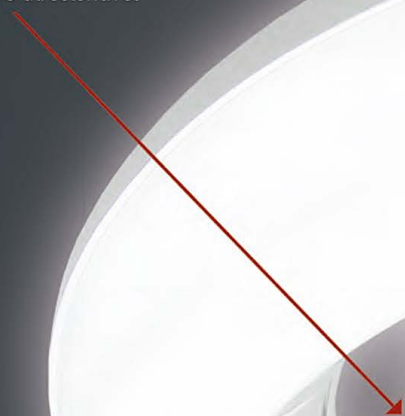

Negro - Black - Preto
Metal/acrílico - Iron/acrylic - Ferro/acrilico

(&) 120cm

--- /48cm
048cm

Motor rotativo direccional
Directional rotary motor
Motor rotativo direccional

RAMSES

COLECCIÓN - COLLECTION - COLECCIÓN