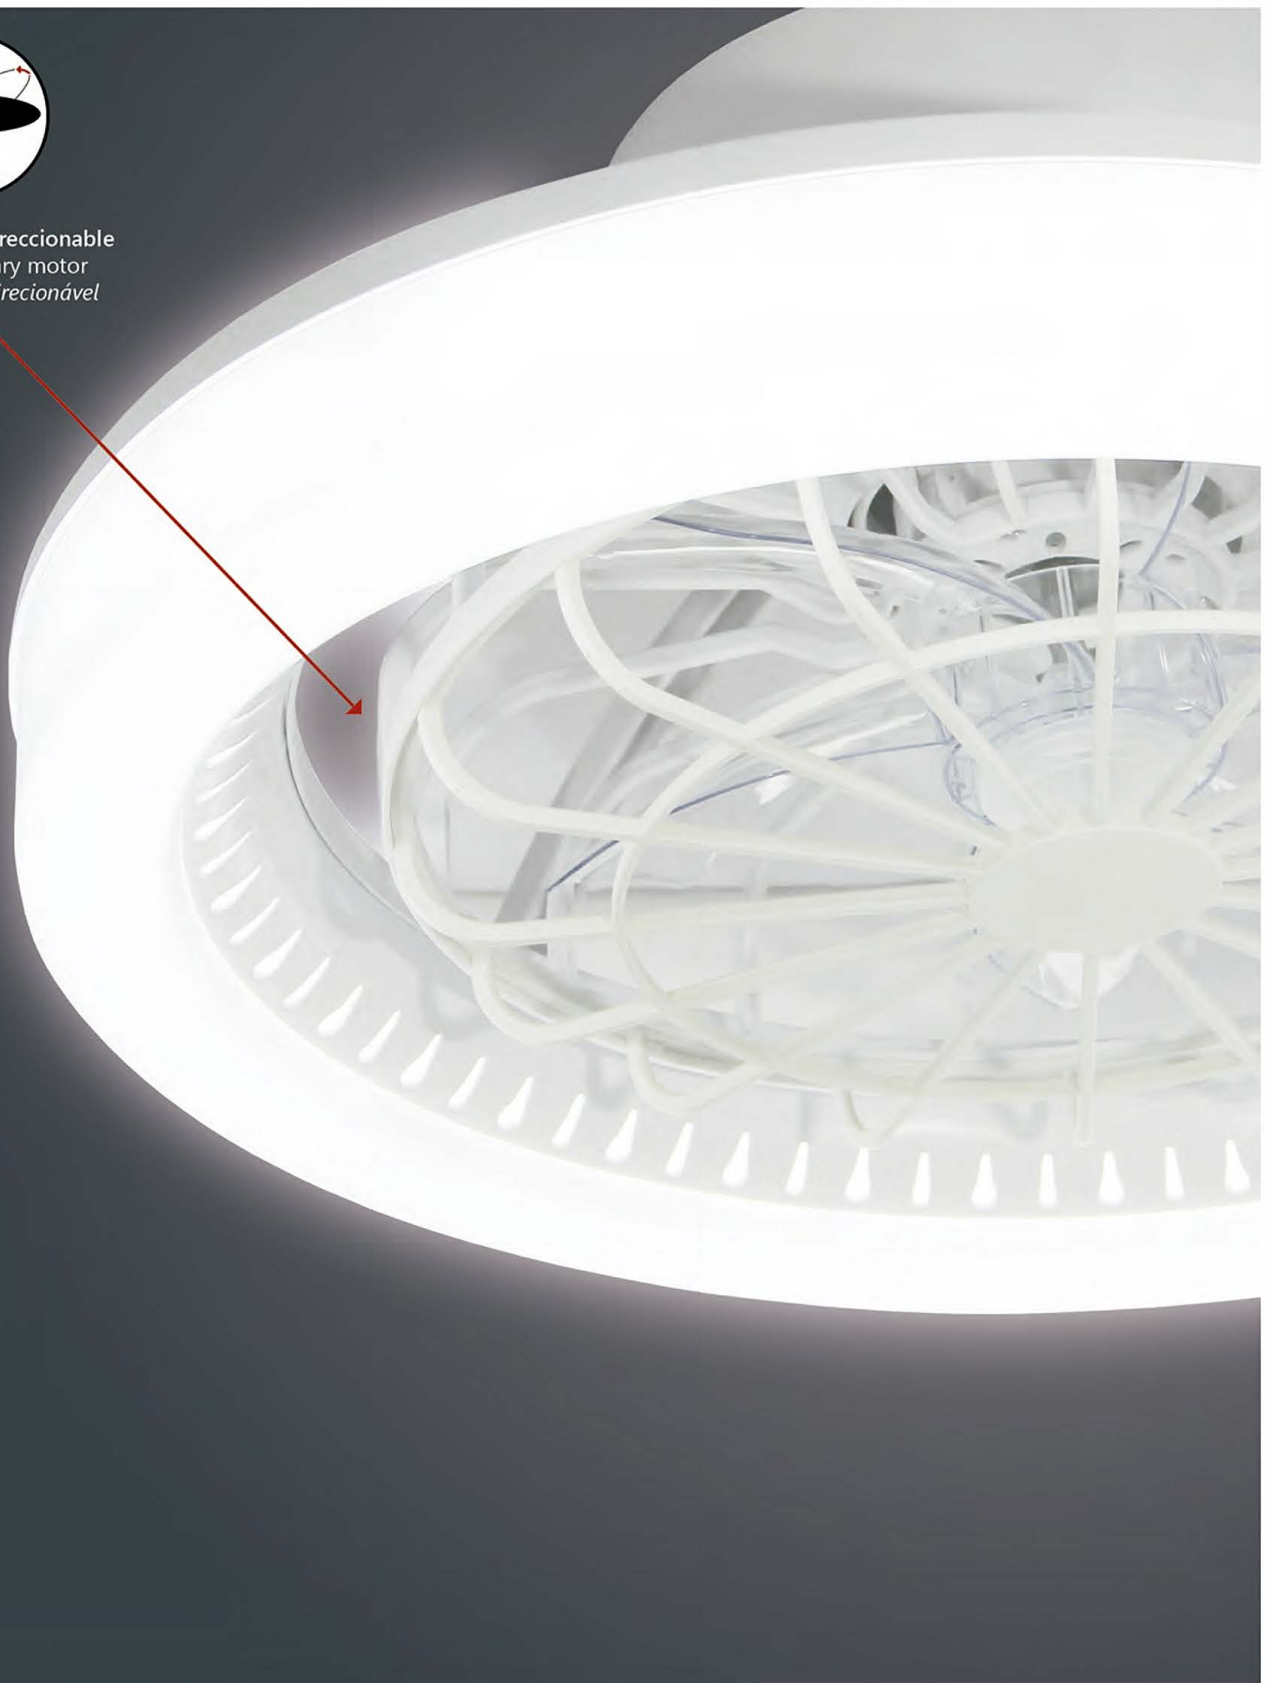

Negro - Black - Preto
Metal/acrílico - Iron/acrylic - Ferro/acrilico

(&) 120cm

--- /48cm
048cm

Motor rotativo direccional
Directional rotary motor
Motor rotativo direccional

RAMSES

COLECCIÓN - COLLECTION - COLECCIÓN