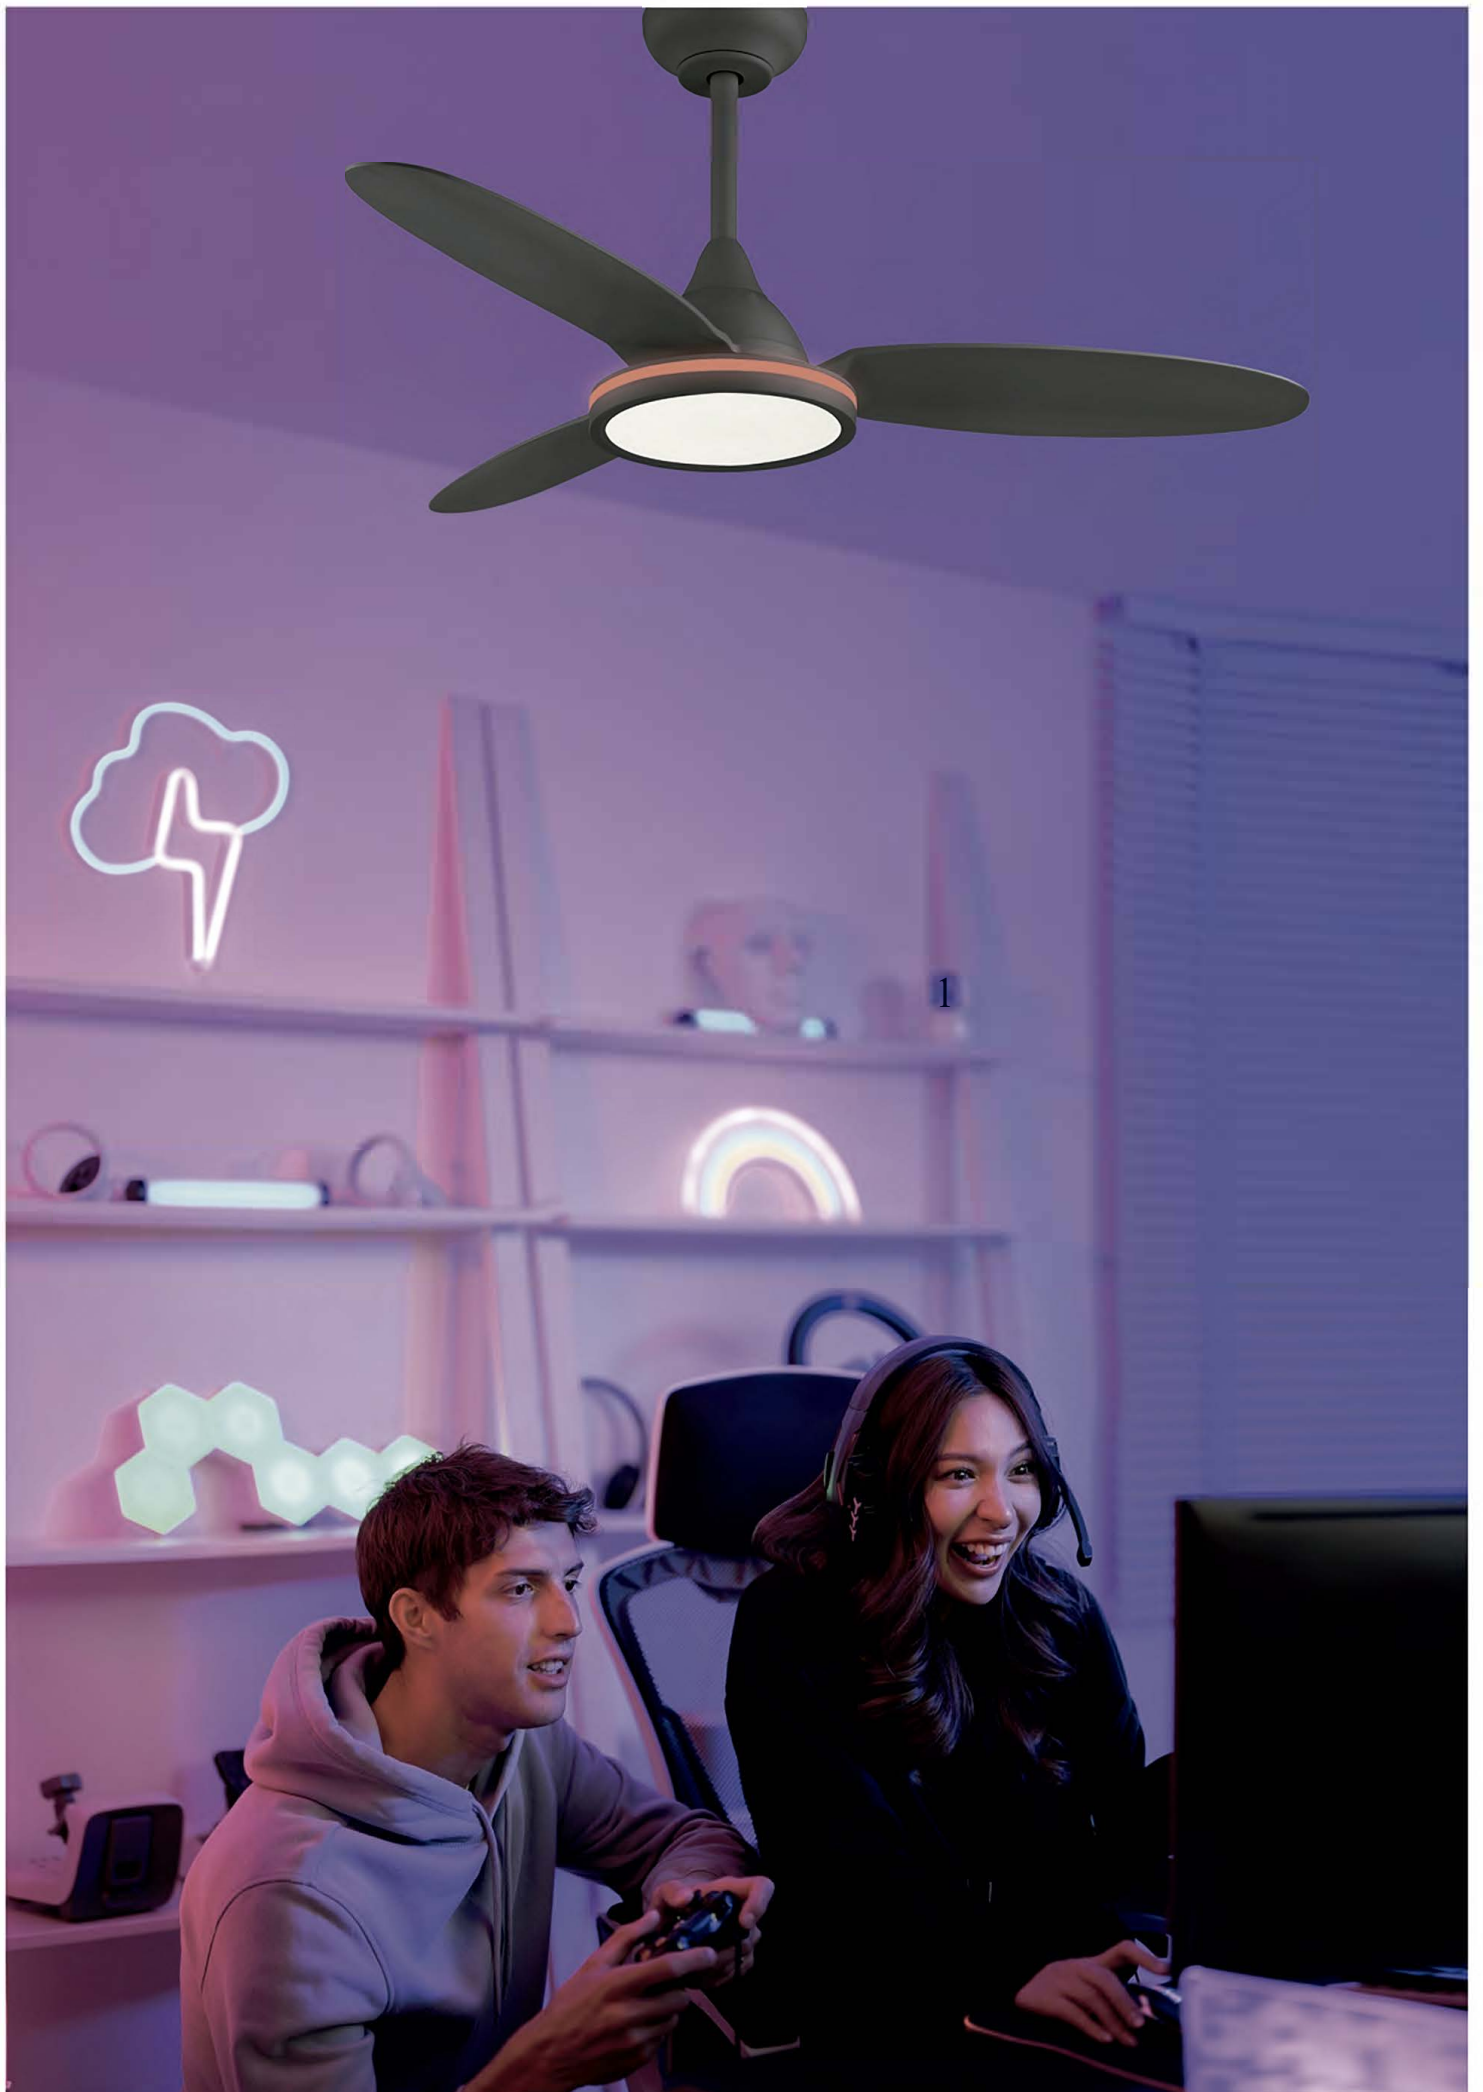

2 Tijas de 15cm y 20cm
2 Tijas de 15cm y 20cm
2 Tijas de 75cm y 20cm

MAHON

11562 OC 25w/ LEO 21w / 1890lm / 2700k-4000k-6500k

Negro - Black - Preto

Metal/acrílico - Iron/acrylic - Ferro/acrilico

-1 (" =
 / 107 cm
 0107 cm