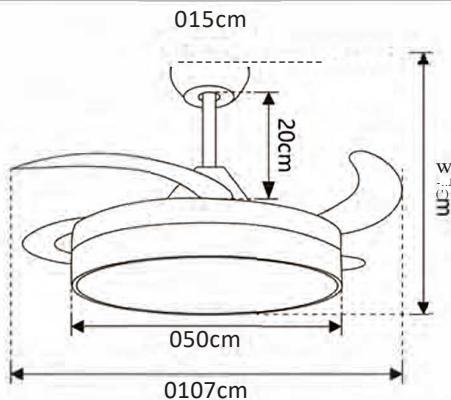

2 Tijas de 10cm y 20cm
2 Tijas de 10cm y 20cm
2 Tijas de 10 cm y 20 cm

11533

NELO

11533 DC 30w/LED 54w /68001m/ 3000k-4000k-6500k

Blanco - White - Bianca

Metal/acrilico - Iron/acrylic - Ferro/acrilico

11534