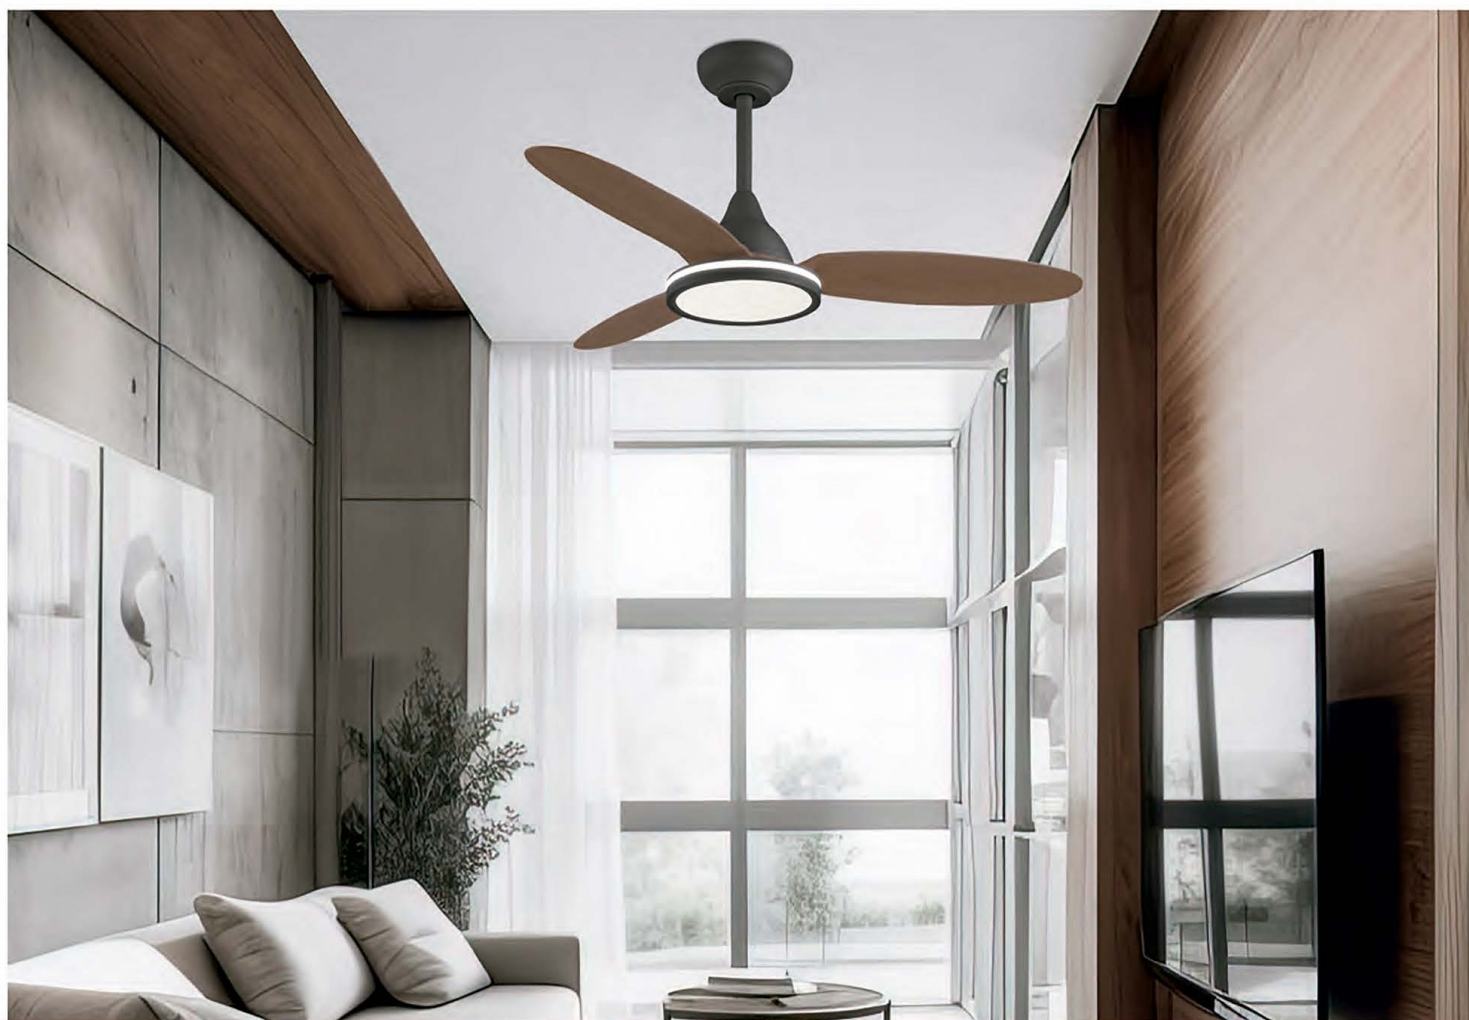

MAHON

11564 CC 25w/ LEO 21w / 1890lm / 2700k-4000k-6500k

Negro/madera oscura - Black/dark wood - Negro/madeira escura
Metal/acrílico - Iron/acrylic - Ferro/acrílico