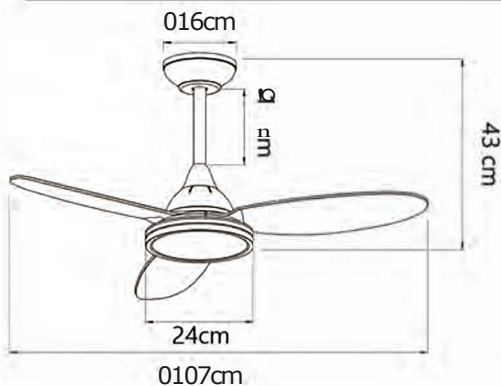

Protección
Protection
Proteção

Peso
Weight
Peso

@

Superficie de estancia
Room surface
Area da sala

R

Nivel sonoro
Sound level
Nível de som

Velocidad Speed Velocidade	Potencia Power Potencia	Revoluciones Revolutions Rotaciones	Flujo de aire Air Flow Fluxo de ar	Nivel sonoro Sound level Nível de som
1	6.8 w	150 rpm	7000 m3/h	20 db
2	8w	160 rpm	7000 m3/h	25 db
3	9.1 w	170 rpm	7000 m3/h	31 db
4	10.8 w	180 rpm	7000 m3/h	37 db
5	12.3 w	190 rpm	7000 m3/h	45 db
6	14w	200 rpm	7000 m3/h	52 db