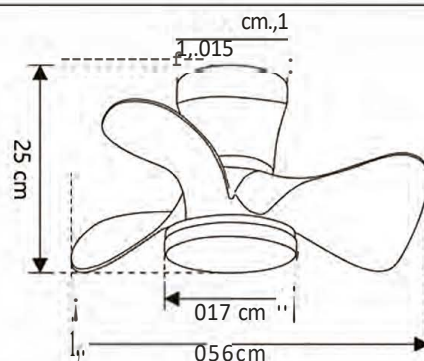

Peso
Weight
Peso

Superficie de estancia
Room surface
Area da sala

Nivel sonoro
Sound level
Nível de som

FANLAMP PRO
ANDROID / IOS

Velocidad Speed Velocidade	Potencia Power Potencia	Revoluciones Revolutions Rota 6es	Flujo de aire Air Flow Fluxo de ar	Nivel sonoro Soundlevel NW.desom
1	6,2 w	180 rpm	1098 m3/h	20 db
2	8,2w	205 rpm	1185 m3/h	24 db
3	10,5 w	230 rpm	2403 m3/h	30 db
4	14w	260 rpm	2938 m3/h	38 db
5	18w	298 rpm	3762 m3/h	44 db
6	25,9w	335 rpm	4428 m3/h	50 db