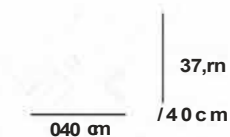

2 Tijas de 10cm y 20cm
2 Tijas de 10cm y 20cm
2 Tijas de 70 cm y 20 cm

11560

Mini PORTO

11560 DC 30w/ LEO 36w/ 49001m/ 3000k-4000k-6500k

Blanco/opal - White/opal - Branco/opal
Metal/acrílico - Iron/acrylic - Ferro/acrilico