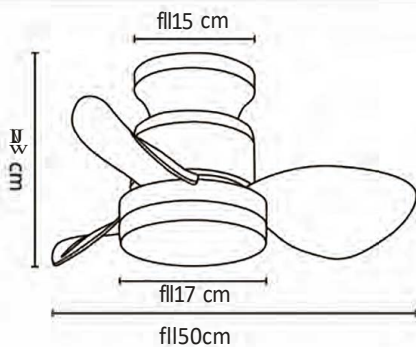

Peso
Weight
Peso

Superficie de estancia
Room surface
Area da sala

R

Nivel sonoro
Sound level
Nível de som

FANLAMP PRO
ANDROID / IOS

0

Velocidad Speed Ve/ocidade	Potencia Power Potencia	Revoluciones Revolutions Rota 6es	Flujo de aire Air Flow Fluxo de ar	Nivel sonoro Soundlevel NW.desom
1	6,2 w	180 rpm	1098 m3/h	20 db
2	8,2w	205 rpm	1185 m3/h	24 db
3	10,5 w	230 rpm	2403 m3/h	30 db
4	14w	260 rpm	2938 m3/h	38 db
5	18 w	298 rpm	3762 m3/h	44 db
6	25,9w	335 rpm	4428 m3/h	50 db