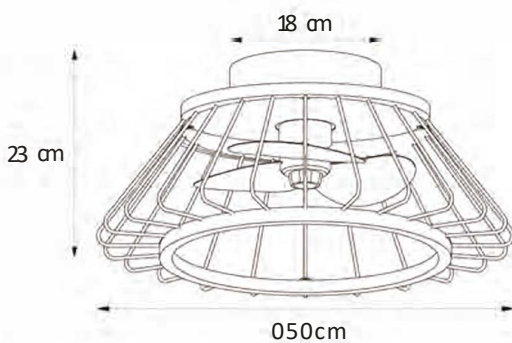

Peso
Weight
Peso

Superficie de estancia
Room surface
Area da sala

Protección
Protection
Proteção

Velocidad Speed Velocidade	Potencia Power Potencia	Revoluciones Revolutions Rota 6es	Flujo de aire Air Flow Fluxo de ar	Nivel sonoro Sound level Nive/c/e,l,(T)
1	5 w	810 rpm	2348 m3/h	20 db
2	10w	1100 rpm	2348 m3/h	38 db
3	15 w	1330 rpm	2348 m3/h	54 db

23 cm

50 cm

Ø50 cm

MILO

COLECCIÒN - COLLECTION - COLE(A)O

Motor OC
DC motor
Motor O C

Potencia de motor
Motor power
Potencia da motor

Potencia de luz
Lighting power
Potencia da luz