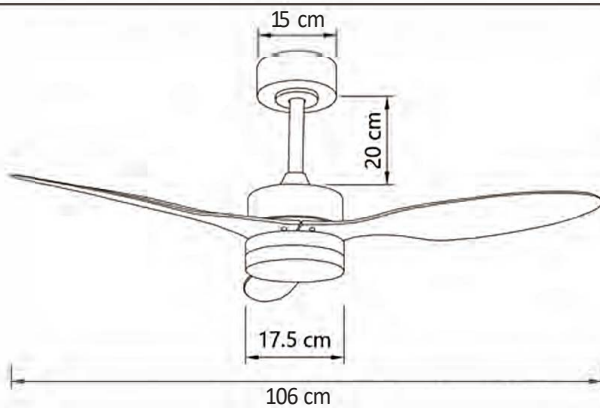

Peso
Weight
Peso

Superficie de estancia
Room surface
Area da sala

Nivel sonoro
Sound level
Nível de som

Velocidad Speed Velocidade	Potencia Power Potencia	Revoluciones Revolutions Rotai;oes	Flujo de aire Air Flow Fluxo de ar	Nivel sonoro Soundlevel Nível. <i>dB</i> som
1	8.3 w	159.3 rpm	5400 m3/h	20 db
2	11.2 w	178.6 rpm	6060 m3/h	24 db
3	14.4 w	196.6 rpm	6960 m3/h	33 db
4	18.7w	214.8 rpm	7920 m3/h	40 db
5	23.1 w	233.6 rpm	8700 m3/h	44 db
6	24.8w	239.1 rpm	9000 m3/h	49 db