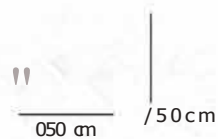

11532

MALTA

11532 DC 30w / LEO 54w / 68001m / 3000k-4000k-6500k

Níquel satinado/opal - Satin níquel/opal - Níquel escovado/opal
Metal/acrílico - Iron/acrylic - Ferro/acrílico