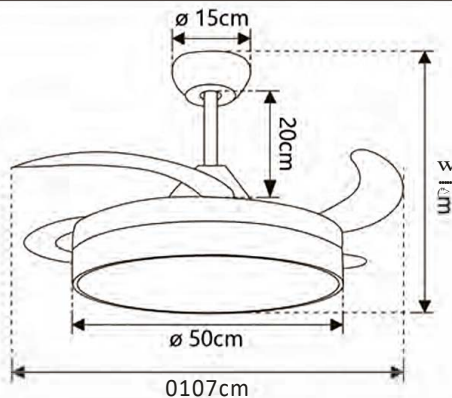

Pilas no incluidas
Batteries not included
Pilhas noo incluidas

Peso
Weight
Peso

Superficie de estancia
Room surface
Area da sala

Nivel sonoro
Sound level
Nível de som

FANLAMP PRO
ANDROID / 105

0

Velocidad Speed Ve/ocidade	Potencia Power Potencia	Revoluciones Revolutions Rota<oes	Flujo de aire Air Flow Fluxo de ar	Nivel sonoro Sound level Nével desom
1	13,5w	190 rpm	5400 m3/h	20 db
2	15,6w	200 rpm	6277 m3/h	24 db
3	18,5w	210 rpm	7447 m3/h	30 db
4	23w	228 rpm	7829 m3/h	38 db
5	27,5w	240 rpm	9088 m3/h	44 db
6	31,5w	250 rpm	9741 m3/h	50 db