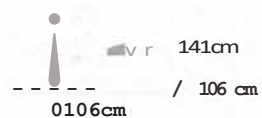

2 Tijas de 15cm y 20cm
2 Tijas de 15cm y 20cm
2 Tijas de 75cm y 20cm

11540

VALCANO

11540 DC 20w/ LED 20w / 1850lm / 3000k-6500k

Blanco - White - Bronco

Metal/acrílico - Iron/acrylic - Ferro/acri/ico

VALCANO