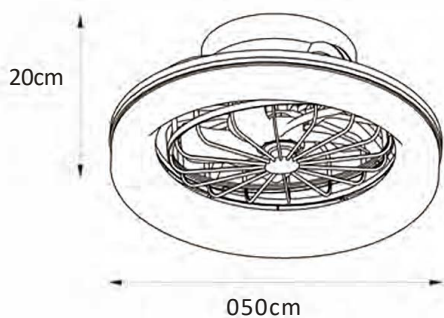

Peso
Weight
Peso

Superficie de estancia
Room surface
Área da sala

Nivel sonoro
Sound level
Nível de som

Velocidad Speed Velocidade	Potencia Power Potência	Revoluciones Revolutions Rota 6es	Flujo de aire Air Flow Fluxo de ar	Nivel sonoro Sound level Nível de som
1	6,5 w	700 rpm	1500 m3/h	20 db
2	13w	900 rpm	1680 m3/h	36 db
3	20w	1050 rpm	2160 m3/h	52 db