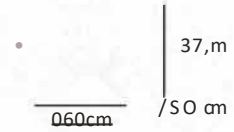

2 Tijas de 10cm y 20cm
2 Tijas de 10cm y 20cm
2 Tijas de 70 cm y 20 cm

11568

HENRVXXL

11568 DC 30w / LED 70w / 9500lm / 3000k-4000k-6500k

Blanco - White - Bronco
Metal/acrílico - Iron/acrylic - Ferro/acrilico