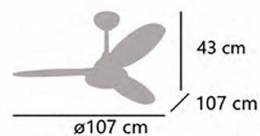

MAHON

11563 DC 25w/ LED 21w / 1890lm / 2700k-4000k-6500k

Blanco/madera clara - White/light wood - Branco/madeira clara
Metal/acrílico - Iron/acrylic - Ferro/acrilico