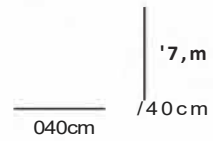

11528

Mini MALTA

11528 DC 30w / LED 36w / 4900lm / 3000k-4000k-6500k

Cuero/opal - Antique brass/opal - *Oxidado/opal*
Metal/acrílico - Iron/acrylic - *Ferro/acrílico*