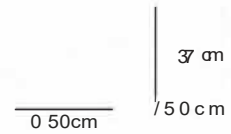

11534

NELO

11534 DC 30w/ LED 54w / 6800lm / 3000k-4000k-6500k

Blanco/gris - White/gray - Branco/cinza
Metal/acrilico - Iron/acrylic - Ferro/acrilico