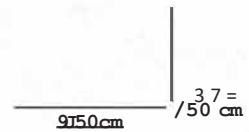

2 Tijas de 10cm y 20cm
2 Tijas de 10cm y 20cm
2 Tijas de 10 cm y 20 cm

11533

NELO

11533 DC 30w/LED 54w /68001m/ 3000k-4000k-6500k

Blanco - White - Bianca

Metal/acrilico - Iron/acrylic - Ferro/acrilico

11534