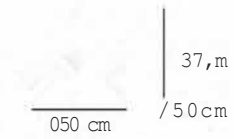

11531

MALTA

11531 DC 30w / LEO 54w / 68001m / 3000k-4000k-6500k

Cuero/opal - Antique brass/opal - Oxidado/opa/
Metal/acrílico - Iron/acrylic - Ferro/acrílico

DC

IP
20