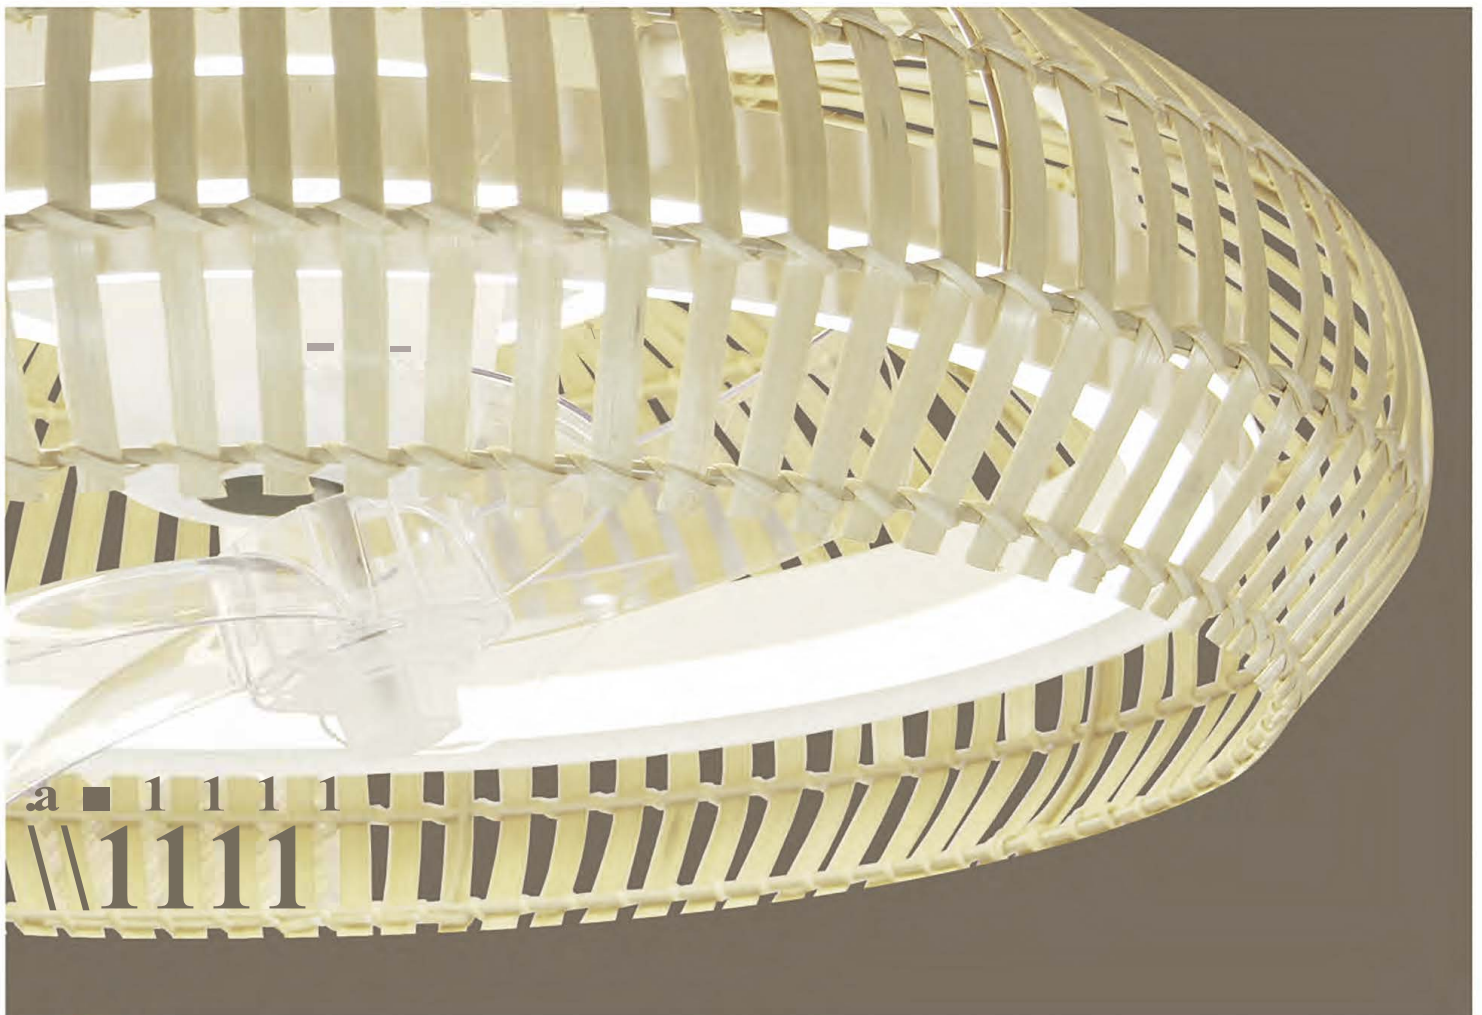

MILO

11569 DC 20w / LEO 30w / 1500lm / 2700k-4000k-6500k

Natural/blanco NaturalJ.w hite - Natura//bronco
Bambú/metal ambool/iron _8ambu/ferro

1120cm

058 cm / 5 cm

2700k
4000k
6500k