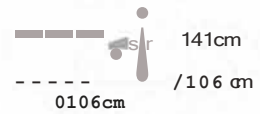

VALCANO

11541 OC 20w/ LEO 20w / 1850lm / 3000k-6500k

Negro - Black - Preto

Metal/acrílico - Iron/acrylic - Ferro/acrílico