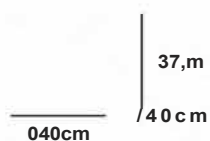

Mini MALTA

11529 DC 30w / LED 36w / 49001m / 3000k-4000k-6500k

Níquel satinado/opa! - Satin níquel/opa! - Níquel escovado/opa!
Metal/acrílico - Iron/acrylic - Ferro/acrílico