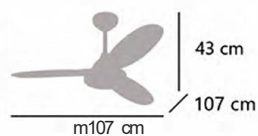

MAHON

11564 CC 25w/ LEO 21w / 1890lm / 2700k-4000k-6500k

Negro/madera oscura - Black/dark wood - Negro/madeira escura
Metal/acrílico - Iron/acrylic - Ferro/acrílico