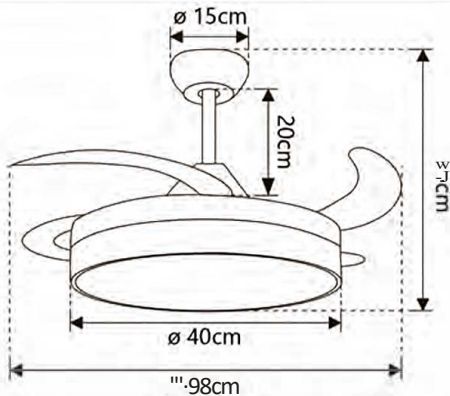

2 Tijas de 10cm y 20cm
2 Tijas de 10cm y 20cm
2 Tijas de 70 cm y 20 cm

11560

Mini PORTO

11560 DC 30w/ LEO 36w/ 49001m/ 3000k-4000k-6500k

Blanco/opal - White/opal - Branco/opal
Metal/acrílico - Iron/acrylic - Ferro/acrilico