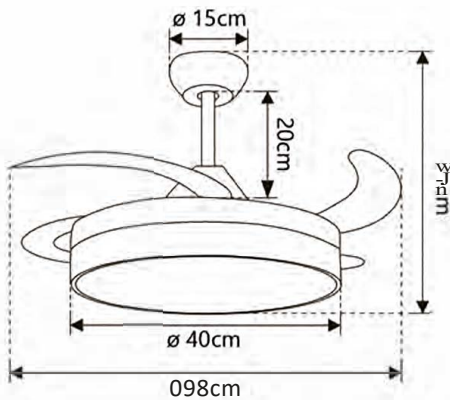

2 Tijas de 10cm y 20cm
2 Tijas de 10cm y 20cm
2 Tijas de 10 cm y 20 cm

11527

Mini MALTA

11527 DC 30w / LEO 36w / 49001m / 3000k-4000k-6500k

Blanco/opal - White/opal - Branco/opal
Metal/acrílico - Iron/acrylic - Ferro/acrilico