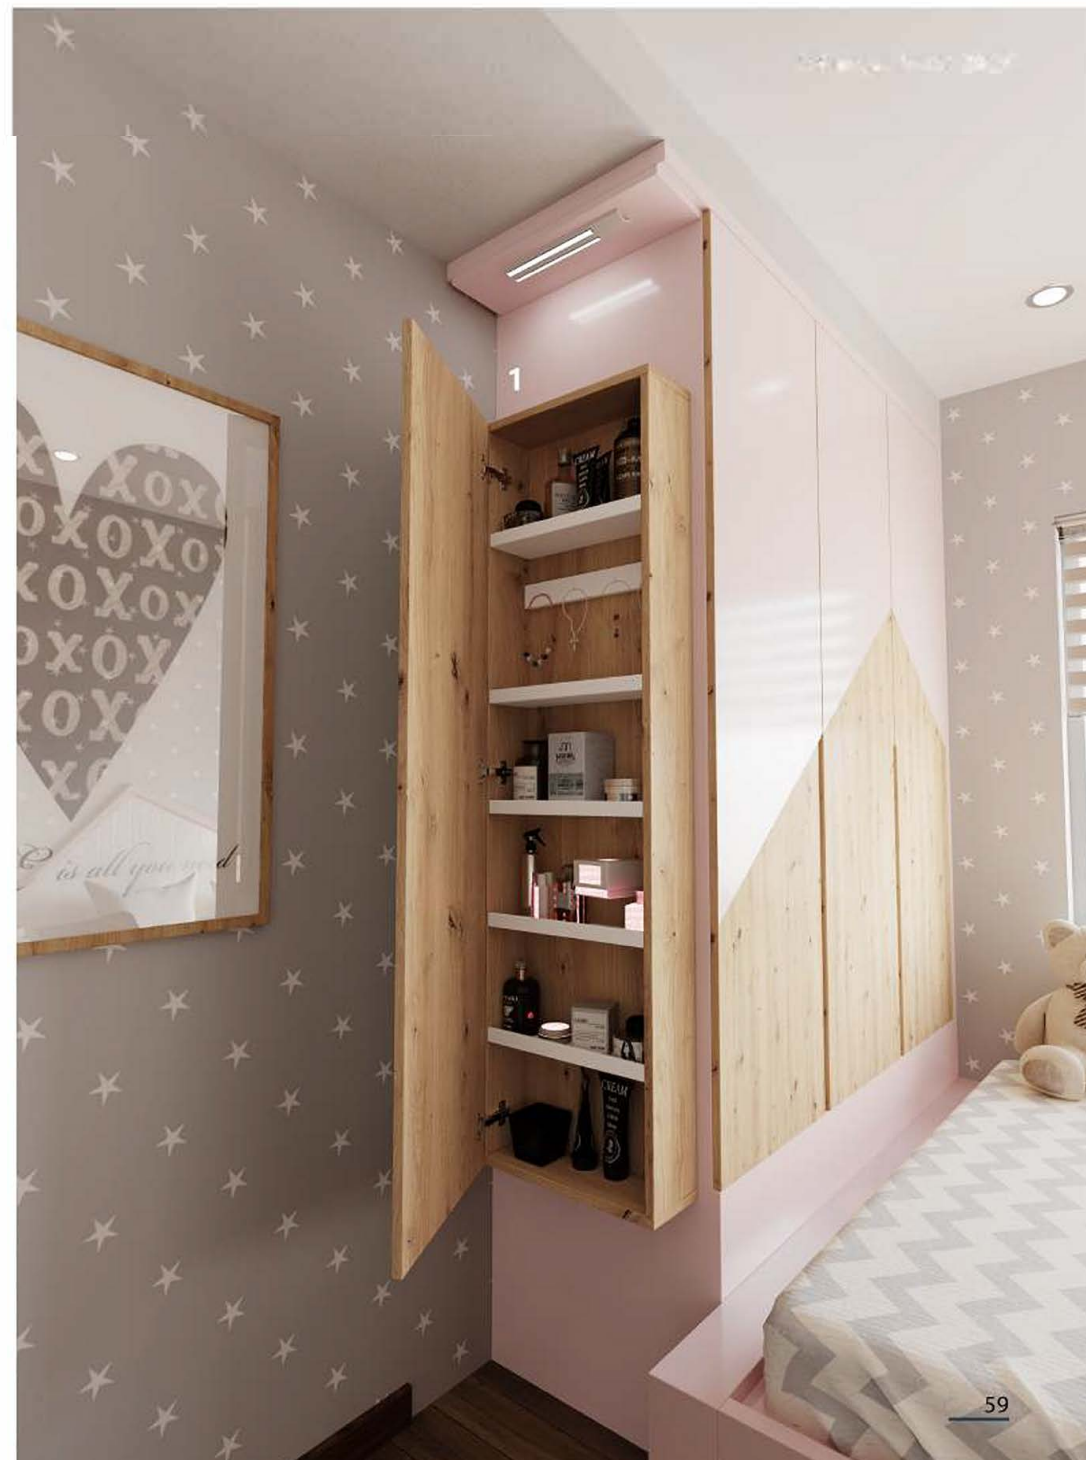

# ¡ ORGANIZA TU DÍA A DÍA !

1/ ESPEJO JOYERO F-6000

Color: Roble Amazonas

Medidas: ++ 450 x | 1600 x ?' 250 mm

*Almacene y organice joyas y accesorios con estilo con el Espejo Joyero .F-6000. Una forma elegante y funcional para que todos tus accesorios estén siempre ordenados, fácilmente accesibles y listos para usar. Una vez que haya elegido sus accesorios para el día, podrá admirar lo fantásticos que lucen en el gran espejo vestidor incorporado.*