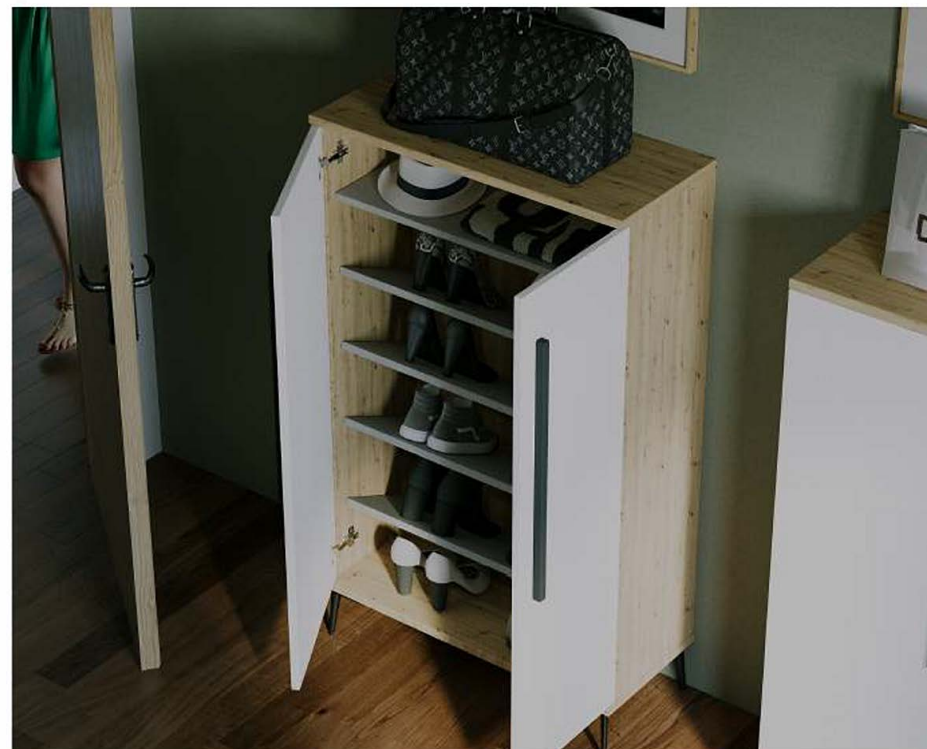

¡ DETALLES QUE ENAMORAN!

1/ ZAPATERO F-3059 .

Color: Roble Amazonas - Blanco Roto

Medidas: $\Rightarrow$ 790 x $\uparrow$ 1200 + (120 pata) x $\downarrow$ 340 mm

(Este modelo llevara pata regulable de serie.)

(El tirador siempre irá en color Negro)

2/ JUEGO 4 PATAS AGUJA (PVC) F-5497

Color: Negro

Medidas: t 120 mm

(Disponible con pata basic)

TOTAL CONJUNTO: 202 PTOS.

*De la elegancia n la exhibición,
cada objeto cuenta una historia.
La capacidad de que un mueble
encaje perfectamente en
cualquier lugar del hogar.*

*¡Descubre cómo hacer que tu
espacio brille con estilo!*