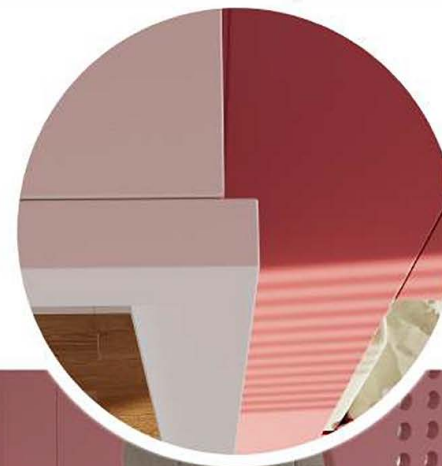

Armario colgante para guardar tus complementos con espejo vestidor, el sueño de cualquiera. El espejo esconde el espacio donde guardar tus tesoros. Cada complemento encuentra su lugar perfecto en los soportes y pequeñas cosas tan terribles.

1/ ESPEJO JOYERO F-6001 81 PTOS.

Color: Blanco Roto

Medidas: ++ 450 x | 1600 x |' 250 mm