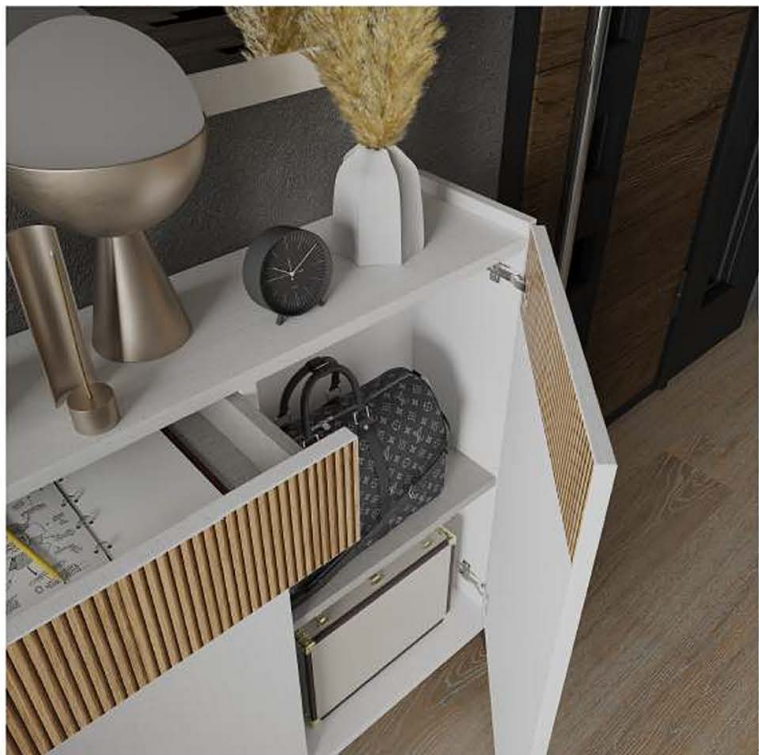

Descubre cómo transformar tu entrada en un oasis de bienvenida creando un pu mera lmm iesron rno lvidable en tu lrgar con nuestro rec-bidor. Un es ncogedor y cómodo, a la vez que ^{paclo} ~~de~~ ^{Jun} ~~nc~~ ^{whal}.

1./ RECIBIDOR F-1041 69

Color: Blanco Roto • Alcatraz Tostado

Medidas: ++ 900 x l 1200 + (120 pata) X / 250 mm

(Este modelo lleva pata aguja de serie.)

2./ ESPEJO F-7131 37 PTOS.

Color: Blanco Roto

Medidas: ++ 650 x t 800 x / 22 mm

3./ JUEGO 4 PATAS AGUJA (PVC)

Color: Negro

Medidas: f 120 mm

(Disponible con pata aguja)