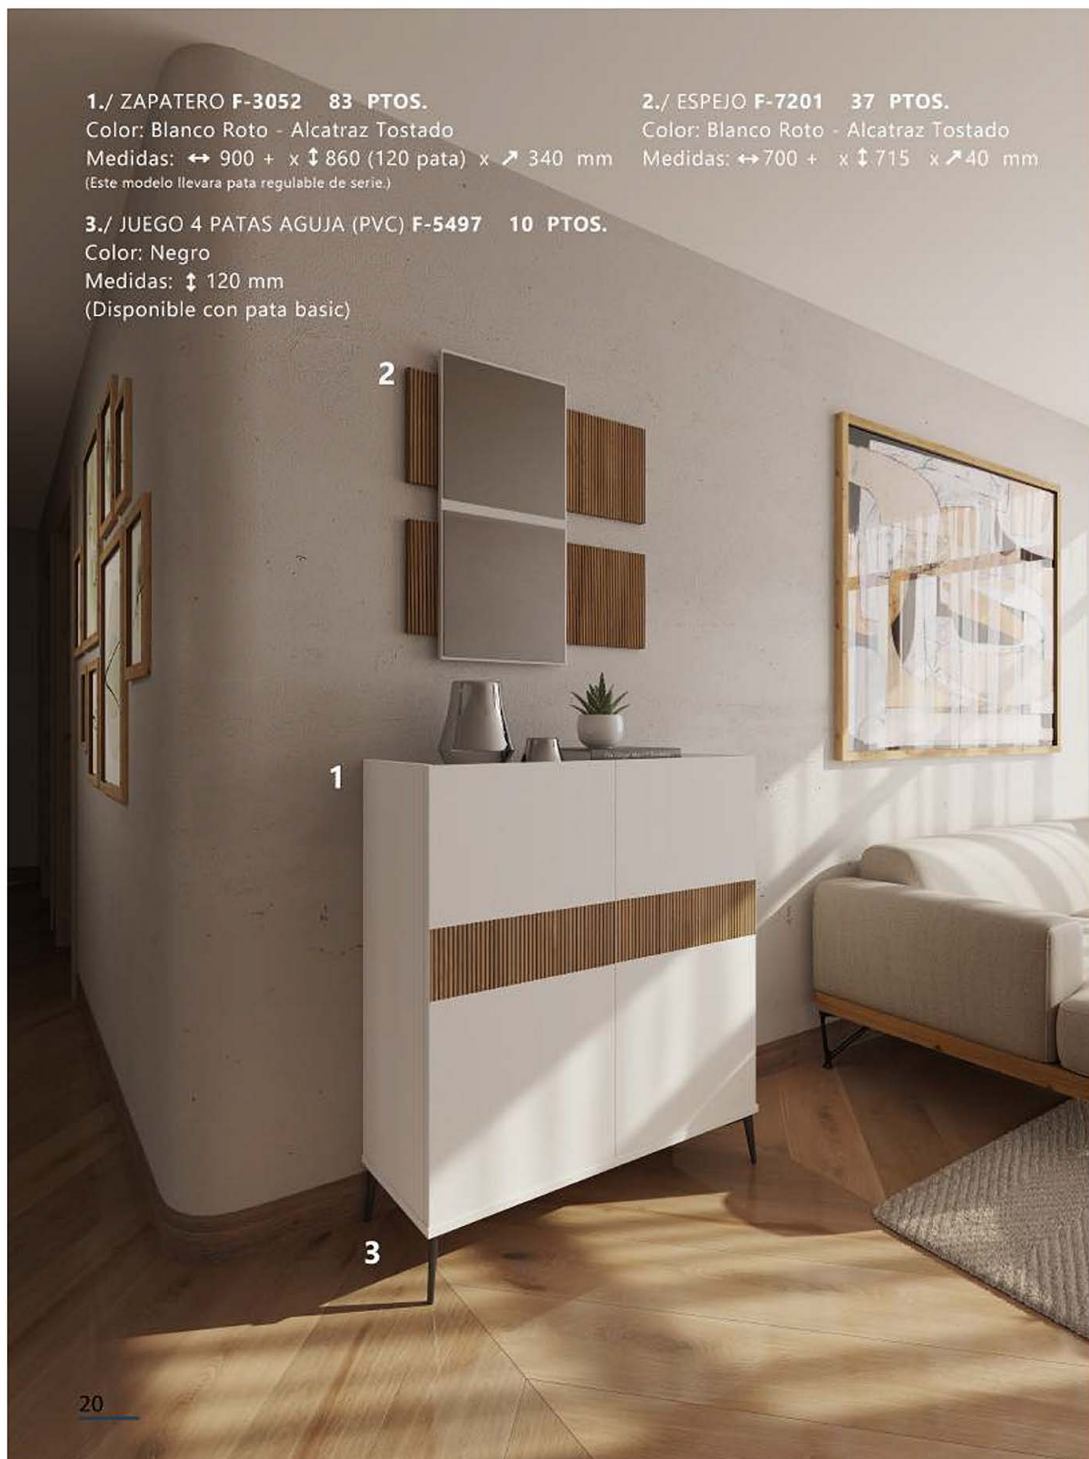

Color: Negro

Medidas: ↓ 120 mm

(Disponible con pata basic)

**2./ ESPEJO F-7201 37 PTOS.**

Color: Blanco Roto - Alcatraz Tostado

Medidas: ↔ 700 + x ↓ 715 x ↗ 40 mm