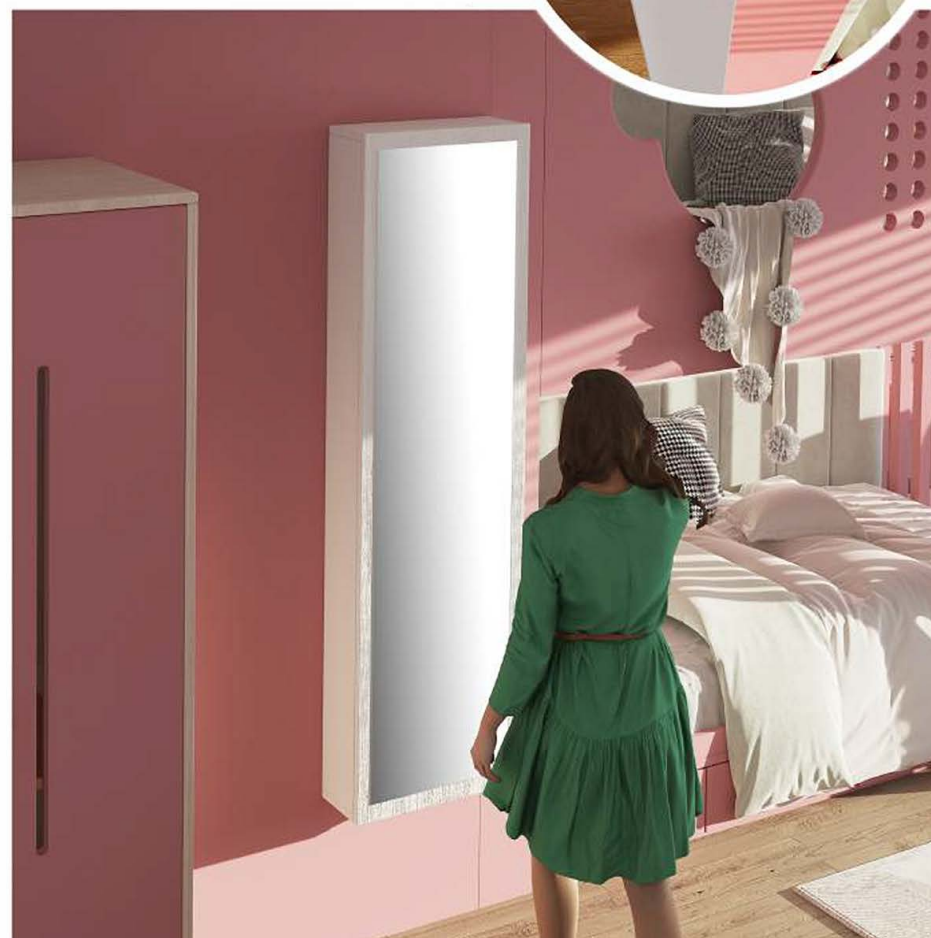

Armario colgante para guardar tus complementos con espejo vestidor, el sueño de cualquiera. El espejo esconde el espacio donde guardar tus tesoros. Cada complemento encuentra su lugar perfecto en los soportes y pequeñas cosas tan terribles.

1/ ESPEJO JOYERO F-6001 81 PTOS.

Color: Blanco Roto

Medidas: ++ 450 x | 1600 x |' 250 mm