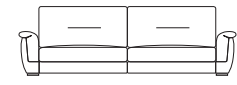

OTTO

El sofá ideal para los que buscan un diseño clásico pero con carácter actual.

The ideal sofa for those who are looking for a classic design but with a modern character.