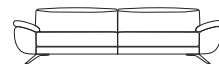

KNOLE

Un sofá amable y atemporal ideal para cualquier hábitat.

A friendly and timeless sofa ideal for any living space.

KNOLE

Knole es un multifuncional programa de sofás con un diseño de líneas naturales y orgánicas.