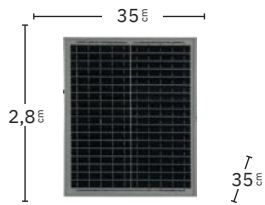

Sin cables

Panel solar incluido

Batería de iones de litio incluida

Sin gastos de energía

Cabezal orientable

Tres modos de aire: Natural, Sueño y Normal

Conexión USB

Negro
187171009