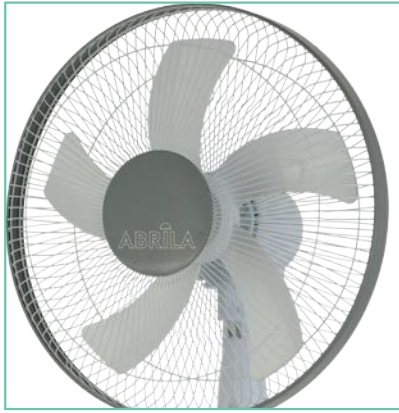

Base muy pesada para mayor estabilidad

2 posiciones: fijo y rotatorio

Cabezal orientable

Altura regulable

VELOCIDAD

- 1
- 2
- 3

Potencia	Rpm	Flujo Aire	Nivel sonido
35 W	920 rpm	1220 m ³	35 dB
40 W	1140 rpm	2135 m ³	50 dB
45 W	1230 rpm	3050 m ³	60 dB