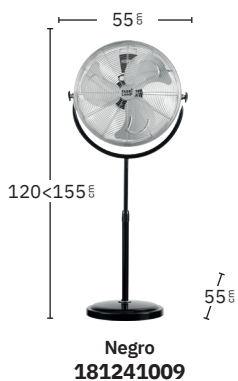

Trascias

AC MOTOR

Base muy pesada para mayor estabilidad

Cabezal orientable

Altura regulable

VELOCIDAD	Potencia	Rpm	Flujo Aire	Nivel sonido
1	85 W	1000 rpm	4200 m³	65 dB
2	100 W	1150 rpm	4900 m³	70 dB
3	120 W	1300 rpm	5500 m³	75 dB

REF.

181241009

3 Aspas

3 Veloc.

Metal / Aluminio / Policarbonato