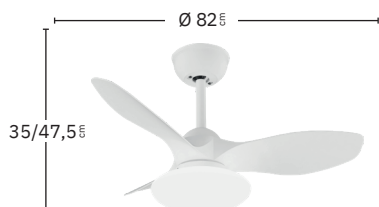

Incluye tija de: 12,5 cm y 25 cm

Apto para techos inclinados <15°

Color de luz seleccionable

Memoria de Color

Mando a distancia incluido

Temporizador 1H < 4H

Blanco
207291301

Negro
207291309