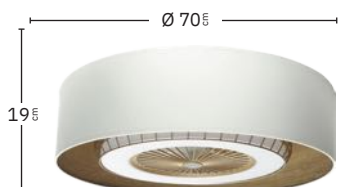

Regulable en intensidad de luz

Mando a distancia incluido

No apto para techos inclinados

Memoria de Color

Temporizador 1H < 8H

Blanco / Madera Clara
188391701

Negro / Madera Gris
188391709

Madera Gris
188391783