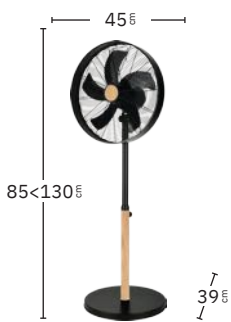

Metal / ABS
Metal / ABS

213471001
213471009

Motor DC Galán

Falcon

AC MOTOR

Modelo también disponible en sobremesa

Negro / Haya
210641088

Base muy pesada para mayor estabilidad