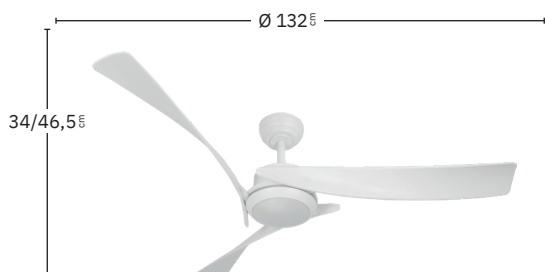

Regulable en intensidad de luz

No apto para techos inclinados

Mando a distancia incluido

Memoria de Color

Color de luz seleccionable

Incluye tija de: 12,5 cm y 25 cm

Temporizador 2H / 4H / 8H

Blanco
209691301