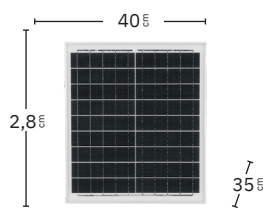

Cabezal orientable

Tres modos de aire: Natural, Sueño y Normal

2 posiciones: fijo y rotatorio

Conexión USB

Night light

Altura regulable

Negro
186841009

VELOCIDAD	Potencia	Rpm	Flujo Aire	Nivel sonido
1	15 W	800 rpm	1800 m ³	40 dB
2	25 W	900 rpm	2100 m ³	50 dB
3	30 W	1000 rpm	2500 m ³	60 dB