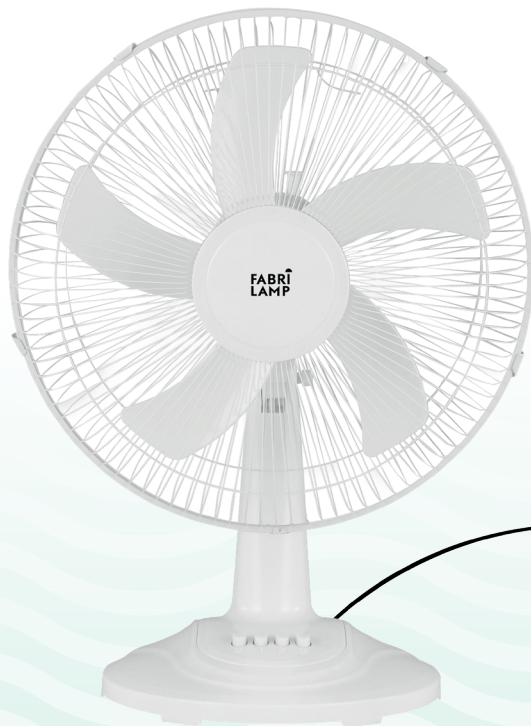

Abanico

DC MOTOR

Posibilidad de carga con panel solar o con corriente