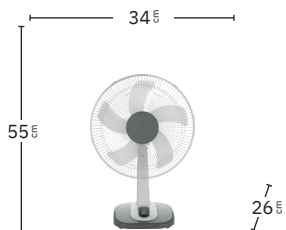

2 posiciones:
fijo y rotatorio

Blanco / Gris
210871128

Blanco / Gris
210871028

210871028

VELOCIDAD

VELOCIDAD	Potencia	Rpm	Flujo Aire	Nivel sonido
1	35 W	1010 rpm	1410 m ³	35 dB
2	40 W	1174 rpm	2690 m ³	50 dB
3	45 W	1265 rpm	3560 m ³	60 dB