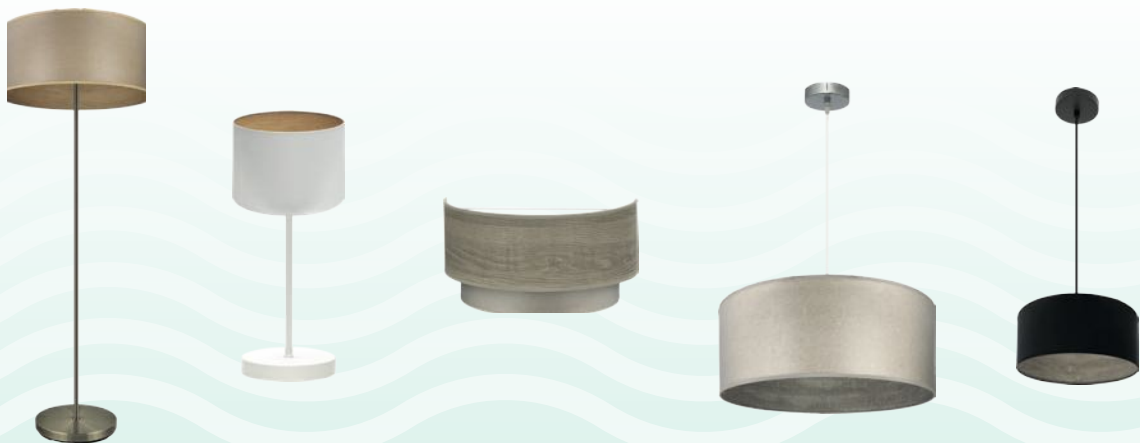

Descubre en nuestra web el resto de la colección **Tania**