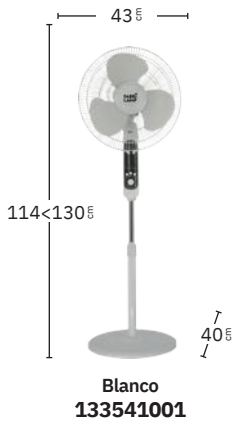

Calma

AC
MOTOR

2 posiciones:
fijo y rotatorio

Tres modos de aire:
Natural, Sueño y Normal

Altura regulable

Base muy pesada
para mayor
estabilidad

Temporizador
0,5H < 7,5H

Cabezal orientable

Con pantalla digital

Mando a distancia
incluido

REF.

133541001

45 w

3 Aspas

3 Veloc.

3200 m³/h

55 dB

Metal / Policarbonato