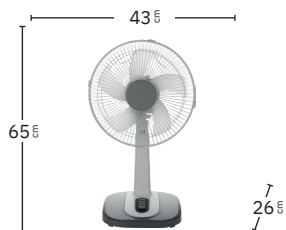

2 posiciones:
fijo y rotatorio

Blanco / Gris
210871128

Blanco / Gris
210871028

210871028

VELOCIDAD

VELOCIDAD	Potencia	Rpm	Flujo Aire	Nivel sonido
1	35 W	1010 rpm	1410 m ³	35 dB
2	40 W	1174 rpm	2690 m ³	50 dB
3	45 W	1265 rpm	3560 m ³	60 dB