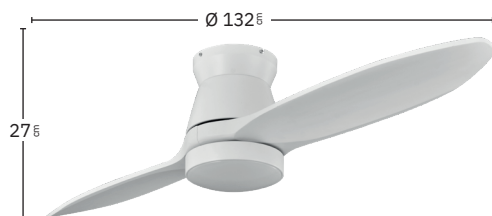

Blanco
207891201