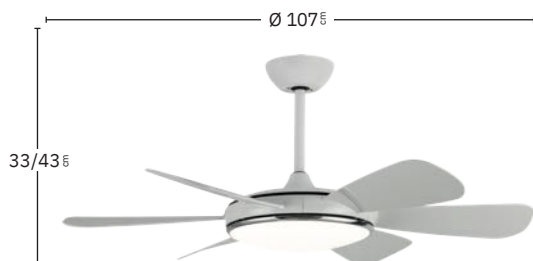

Incluye tija de:
15 cm y 25 cm

Apto para techos
inclinados <30°

Memoria de Color

Color de luz
seleccionable

Mando a distancia
incluido

Temporizador
1H < 8H

Blanco
159291601

Marrón
159291602