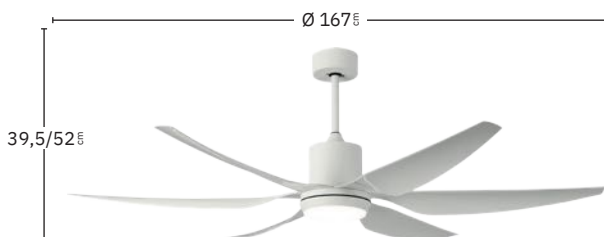

Incluye tija de:
12,5cm y 25 cm

Apto para techos
inclinados <15°

Memoria de Color

Color de luz
seleccionable

Temporizador
1H < 8H

Mando a distancia
incluido

Blanco
158691601

Níquel / Plata
158691663