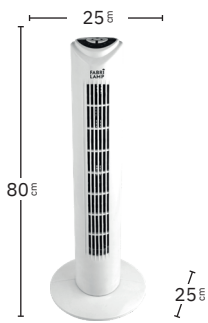

Tuka

AC
MOTOR

Blanco
184671001

Tres modos de aire:
Natural, Sueño y Normal

2 posiciones:
fijo y rotatorio

Temporizador
0,5H < 7,5H

Mando a distancia
incluido

VELOCIDAD