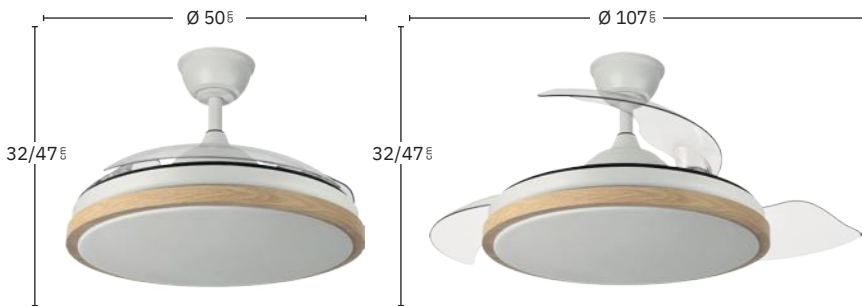

Incluye tija de: 10 cm y 25 cm

No apto para techos inclinados

Memoria de Color

Color de luz seleccionable

Mando a distancia incluido

Temporizador 1H < 4H

Blanco / Haya
197091368

Negro / Haya
197091388