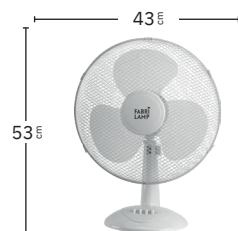

Blanco
184171001

REF.

3 Aspas

3 Veloc.

Metal / Policarbonato

184171201

184171101

184171001

3 Aspas

3 Aspas

3 Veloc.

3 Veloc.

Metal / Policarbonato

Metal / Policarbonato