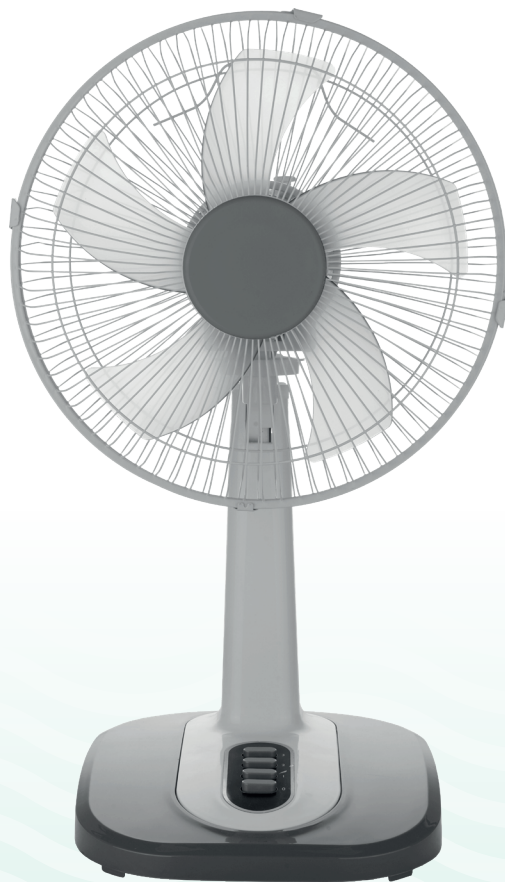

Arroyo

AC MOTOR

Cabezal orientable

2 posiciones:
fijo y rotatorio