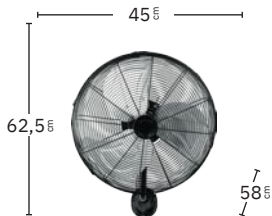

2 Veloc.

Metal / Aluminio

213371109

Motor AC Maximum

Cabezal orientable

2 posiciones:
fijo y rotatorio

Negro / Plata
213161020

Negro / Plata
213161120