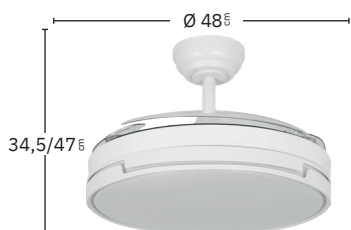

Regulable en intensidad de luz

Incluye tija de: 12,5 cm y 25 cm

Apto para techos inclinados <10°

Memoria de Color

Color de luz seleccionable

Mando a distancia incluido

Temporizador 2H / 4H / 8H

Blanco
212591301