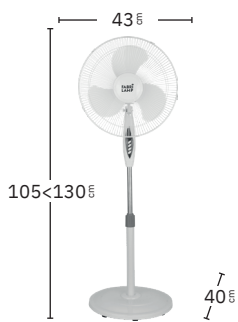

Bise

AC MOTOR

Blanco
184041001

Temporizador
0,5H < 7,5H

Base muy pesada
para mayor
estabilidad

Mando a distancia
incluido

Tres modos de aire:
Natural, Sueño y Normal

2 posiciones:
fijo y rotatorio

Cabezal orientable

Altura regulable

VELOCIDAD

- 1
- 2
- 3

Potencia	Rpm	Flujo Aire	Nivel sonido
35 W	920 rpm	2100 m³	35 dB
40 W	1140 rpm	2700 m³	50 dB
45 W	1230 rpm	3300 m³	60 dB

REF.

184041001

3 Aspas

3 Veloc.

Metal / Policarbonato