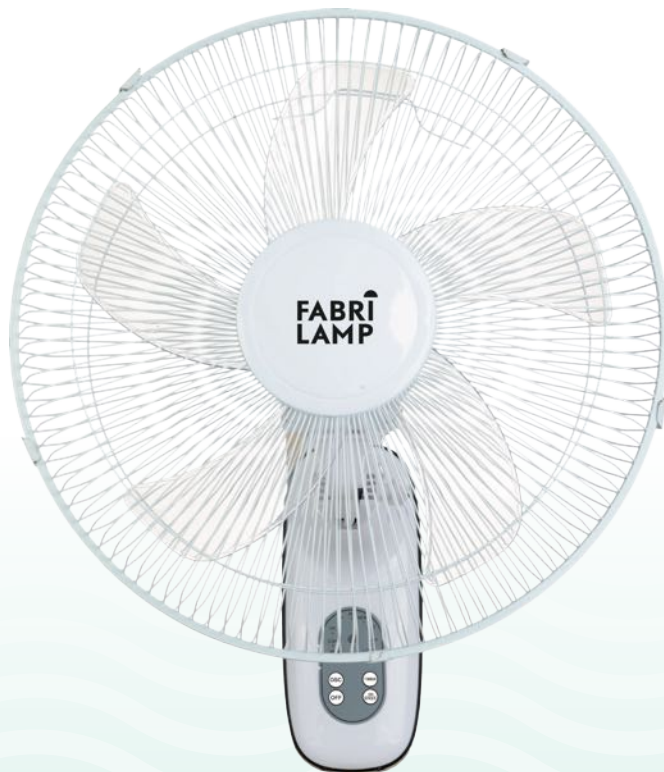

Cuta

AC MOTOR

Blanco / Transparente
184361001

Temporizador
0,5H < 7,5H

Tres modos de aire:
Natural, Sueño y Normal

Mando a distancia
incluido

Cabezal orientable

2 posiciones:
fijo y rotatorio

VELOCIDAD	Potencia	Rpm	Flujo Aire	Nivel sonido
1	40 W	965 rpm	2100 m³	35 dB
2	45 W	1135 rpm	2700 m³	50 dB
3	50 W	1225 rpm	3300 m³	60 dB

REF.

184361001

5 Aspas

3 Veloc.

Metal / Policarbonato