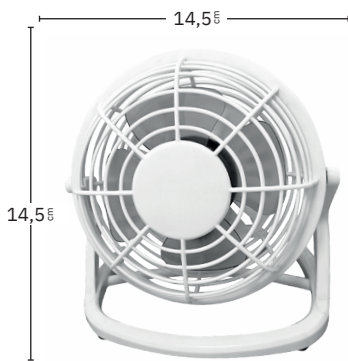

Tango

Blanco
170671001

7
10€