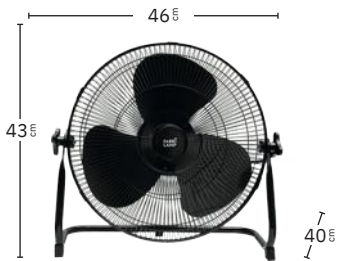

Sin cables

Panel solar incluido

Batería de iones de litio incluida

Sin gastos de energía

Cabezal orientable

Tres modos de aire: Natural, Sueño y Normal

Conexión USB

Negro
187171009