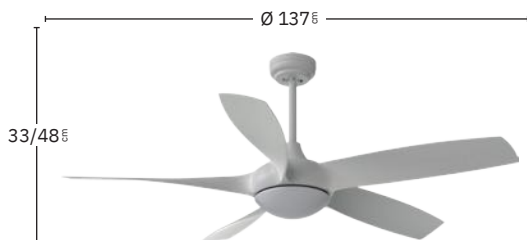

Incluye tija de: 10 cm y 25 cm

No apto para techos inclinados

Memoria de Color

Color de luz seleccionable

Mando a distancia incluido

Temporizador 1H < 4H

Blanco
181591501

Negro
181591509