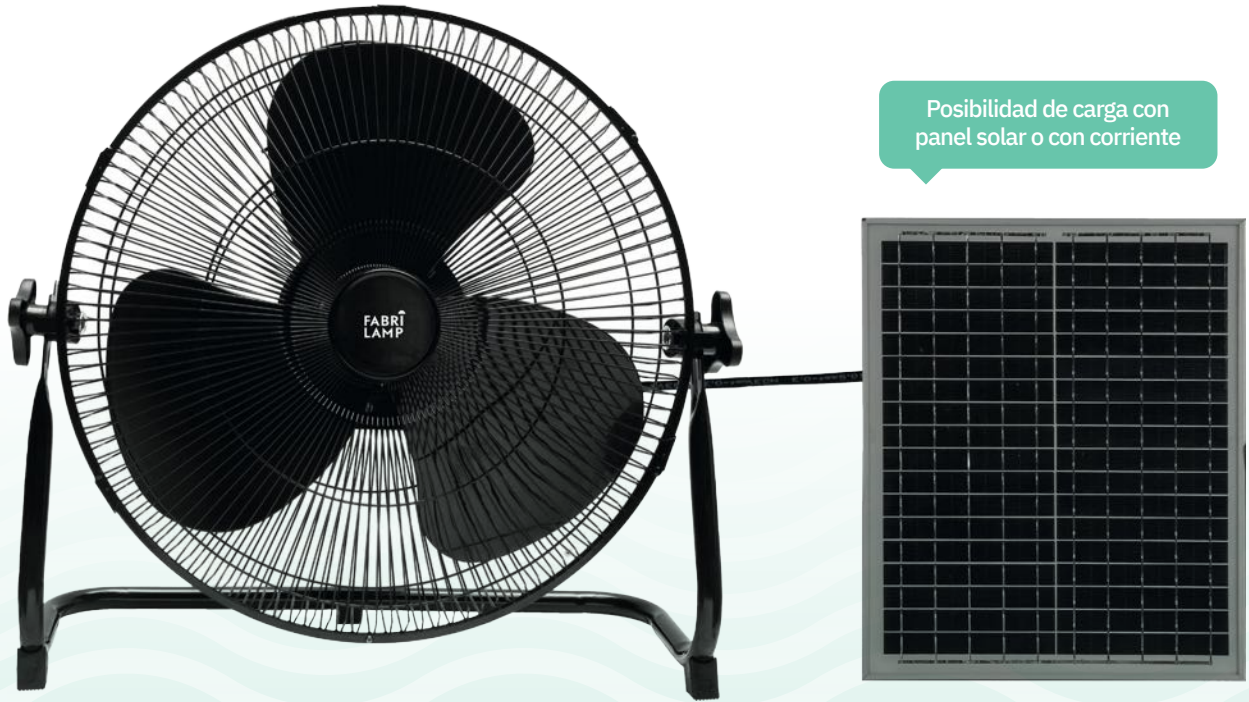

Ciclón

Cable de 4,2m.

Sin cables

Panel solar incluido

Batería de iones de litio incluida

Sin gastos de energía

Cabezal orientable

Tres modos de aire: Natural, Sueño y Normal

Conexión USB