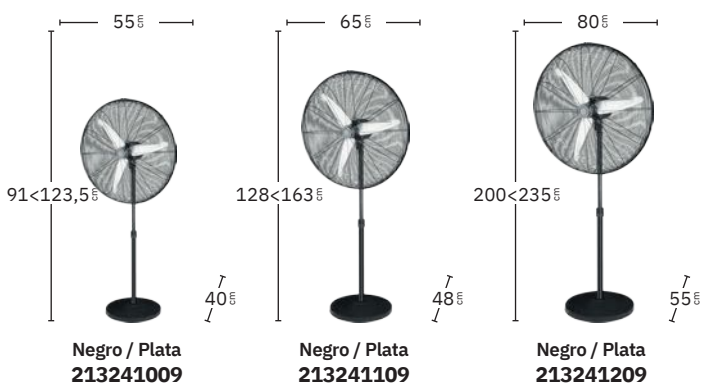

Base muy pesada para mayor estabilidad

2 posiciones: fijo y rotatorio

Cabezal orientable

Altura regulable

213241009

VELOCIDAD	Potencia	Rpm	Flujo Aire	Nivel sonido
1	85 W	1050 rpm	4400 m³	55 dB
2	100 W	1150 rpm	4850 m³	60 dB
3	120 W	1260 rpm	5700 m³	65 dB

213241109

VELOCIDAD	Potencia	Rpm	Flujo Aire	Nivel sonido
1	120 W	1200 rpm	4970 m³	60 dB
2	150 W	1300 rpm	5650 m³	65 dB
3	180 W	1400 rpm	6300 m³	70 dB

213241209

VELOCIDAD	Potencia	Rpm	Flujo Aire	Nivel sonido
1	120 W	1300 rpm	9200 m³	60 dB
2	165 W	1450 rpm	9700 m³	65 dB
3	200 W	1590 rpm	10450 m³	70 dB