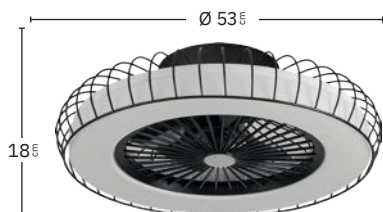

Regulable en intensidad de luz

No apto para techos inclinados

Mando a distancia incluido

Color de luz seleccionable

Memoria de Color

Temporizador 1H < 8H

Negro
182691509

Dorado
182691529