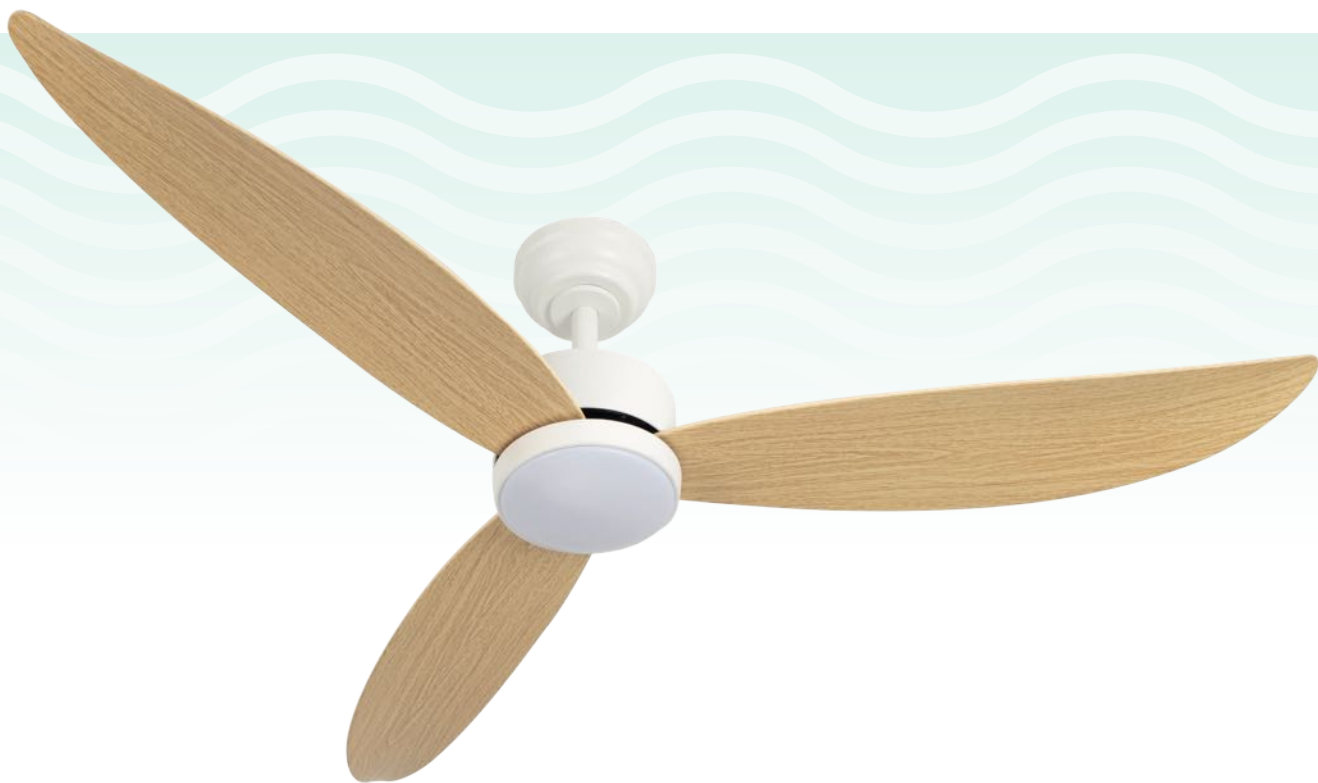

Genil

DC
MOTOR

VELOCIDAD

	Potencia	Rpm	Flujo Aire	Nivel sonido
1	3,3 W	100 rpm	2888 m³	25 dB
2	6 W	130 rpm	3568 m³	30 dB
3	10 W	155 rpm	4248 m³	35 dB
4	15,6 W	180 rpm	5120 m³	40 dB
5	22,7 W	200 rpm	5900 m³	45 dB
6	31 W	220 rpm	6830 m³	50 dB

Incluye tija de:
12,5 cm y 25 cm

No apto para
techos inclinados

Memoria de Color

Color de luz
seleccionable

Mando a distancia
incluido

Temporizador
2H < 4H < 8H