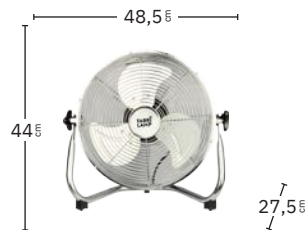

Cabezal orientable

Cromo
180971020

180971020

VELOCIDAD

- 1
- 2
- 3

Potencia	Rpm	Flujo Aire	Nivel sonido
38 W	1000 rpm	2100 m³	45 dB
40 W	1150 rpm	2400 m³	50 dB
60 W	1300 rpm	2700 m³	58 dB

180971120

VELOCIDAD

- 1
- 2
- 3

Potencia	Rpm	Flujo Aire	Nivel sonido
75 W	1000 rpm	3600 m³	60 dB
90 W	1150 rpm	4200 m³	65 dB
100 W	1300 rpm	4500 m³	70 dB

180971220

VELOCIDAD

- 1
- 2
- 3

Potencia	Rpm	Flujo Aire	Nivel sonido
85 W	1190 rpm	4100 m³	55 dB
100 W	1260 rpm	5100 m³	60 dB
120 W	1390 rpm	5950 m³	65 dB