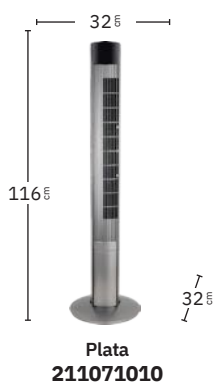

Plata
211071010

Tres modos de aire:
Natural, Sueño y Normal

2 posiciones:
fijo y rotatorio

Temporizador
0,5H < 7,5H

Mando a distancia
incluido

VELOCIDAD	Potencia	Rpm	Flujo Aire	Nivel sonido
1	40 W	1042 rpm	640 m ³	35 dB
2	45 W	1219 rpm	800 m ³	50 dB
3	50 W	1305 rpm	1060 m ³	60 dB