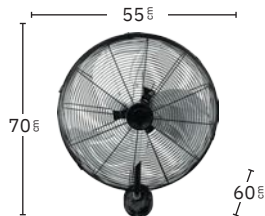

2 Veloc.

Metal / Aluminio

213371109

Motor AC Maximum

Cabezal orientable

2 posiciones:
fijo y rotatorio

Negro / Plata
213161020

Negro / Plata
213161120