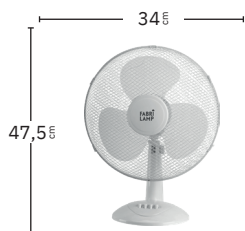

Blanco
184171101