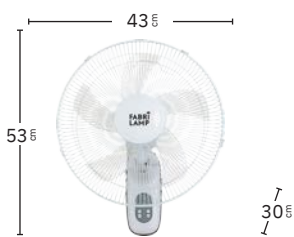

Cuta

AC MOTOR

Blanco / Transparente
184361001

Temporizador
0,5H < 7,5H

Tres modos de aire:
Natural, Sueño y Normal

Mando a distancia
incluido

Cabezal orientable

2 posiciones:
fijo y rotatorio

VELOCIDAD	Potencia	Rpm	Flujo Aire	Nivel sonido
1	40 W	965 rpm	2100 m³	35 dB
2	45 W	1135 rpm	2700 m³	50 dB
3	50 W	1225 rpm	3300 m³	60 dB

REF.

184361001

5 Aspas

3 Veloc.

Metal / Policarbonato