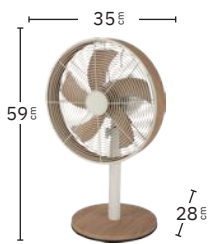

Blanco / Haya
210571068

Cabezal orientable

2 posiciones:
fijo y rotatorio

VELOCIDAD	Potencia	Rpm	Flujo Aire	Nivel sonido
1	33 W	952 rpm	1280 m³	25 dB
2	38 W	1121 rpm	1900 m³	35 dB
3	43 W	1218 rpm	2900 m³	45 dB

REF.

210571068

5 Aspas

3 Veloc.

Metal / ABS