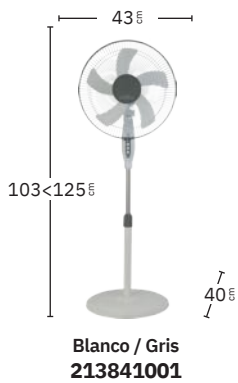

Belmonte

AC MOTOR

Base muy pesada para mayor estabilidad

2 posiciones: fijo y rotatorio

Cabezal orientable

Altura regulable

VELOCIDAD

- 1
- 2
- 3

Potencia	Rpm	Flujo Aire	Nivel sonido
35 W	920 rpm	1220 m³	35 dB
40 W	1140 rpm	2135 m³	50 dB
45 W	1230 rpm	3050 m³	60 dB

REF.

213841001
213841078

5 Aspas
5 Aspas

3 Veloc.
3 Veloc.

Aluminio / Policarbonato
Aluminio / Policarbonato