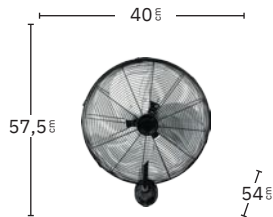

2 Veloc.

Metal / Aluminio

213371109

Motor AC Maximum

Cabezal orientable

2 posiciones:
fijo y rotatorio

Negro / Plata
213161020

Negro / Plata
213161120