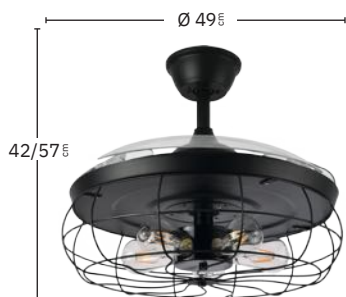

Incluye tija de:
10 cm y 25 cm

No apto para
techos inclinados

Mando a distancia
incluido

Temporizador
1H < 4H

Negro
188895309

REF.

188895309

5xE27