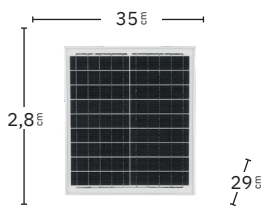

VELOCIDAD	Potencia	Rpm	Flujo Aire	Nivel sonido
1	12 W	800 rpm	1600 m³	40 dB
2	15 W	900 rpm	1800 m³	50 dB
3	20 W	1000 rpm	2000 m³	60 dB

REF.

186971001

5 Aspas

3 Veloc.

Metal / ABS / Policarbonato