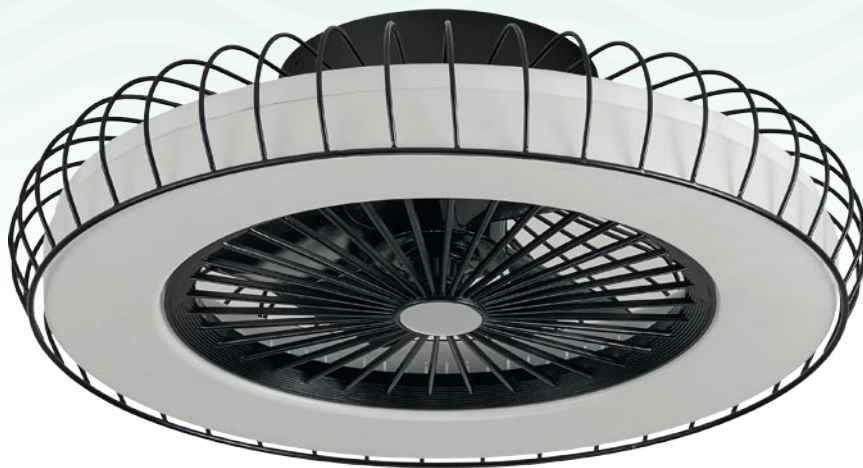

VELOCIDAD

VELOCIDAD	Potencia	Rpm	Flujo Aire	Nivel sonido
1	5 W	600 rpm	1100 m³	20 dB
2	7 W	700 rpm	1200 m³	25 dB
3	9 W	800 rpm	1300 m³	30 dB
4	11 W	900 rpm	1400 m³	35 dB
5	13 W	1000 rpm	1500 m³	40 dB
6	15 W	1100 rpm	1600 m³	45 dB

Regulable en intensidad de luz

No apto para techos inclinados

Mando a distancia incluido

Color de luz seleccionable

Memoria de Color

Temporizador 1H < 8H