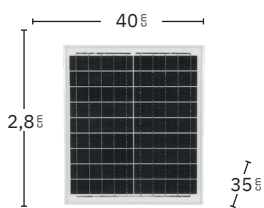

VELOCIDAD

- 1
- 2
- 3

Potencia	Rpm	Flujo Aire	Nivel sonido
15 W	800 rpm	1800 m³	40 dB
25 W	900 rpm	2100 m³	50 dB
30 W	1000 rpm	2500 m³	60 dB

REF.

187241001

5 Aspas

3 Veloc.

Metal / ABS / Policarbonato