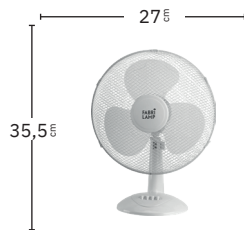

Cabezal orientable

2 posiciones:
fijo y rotatorio

Blanco
184171201

184171201

VELOCIDAD

1

Potencia	Rpm	Flujo Aire	Nivel sonido
20 W	1727 rpm	450 m³	20 dB

2

25 W	2125 rpm	710 m³	30 dB

184171101

VELOCIDAD

1

Potencia	Rpm	Flujo Aire	Nivel sonido
25 W	865 rpm	1020 m³	25 dB

2

30 W	1125 rpm	1900 m³	35 dB

3

35 W	1220 rpm	2700 m³	45 dB

184171001

VELOCIDAD

1

Potencia	Rpm	Flujo Aire	Nivel sonido
30 W	920 rpm	1220 m³	35 dB

2

35 W	1140 rpm	2135 m³	50 dB

3

40 W	1230 rpm	3050 m³	60 dB