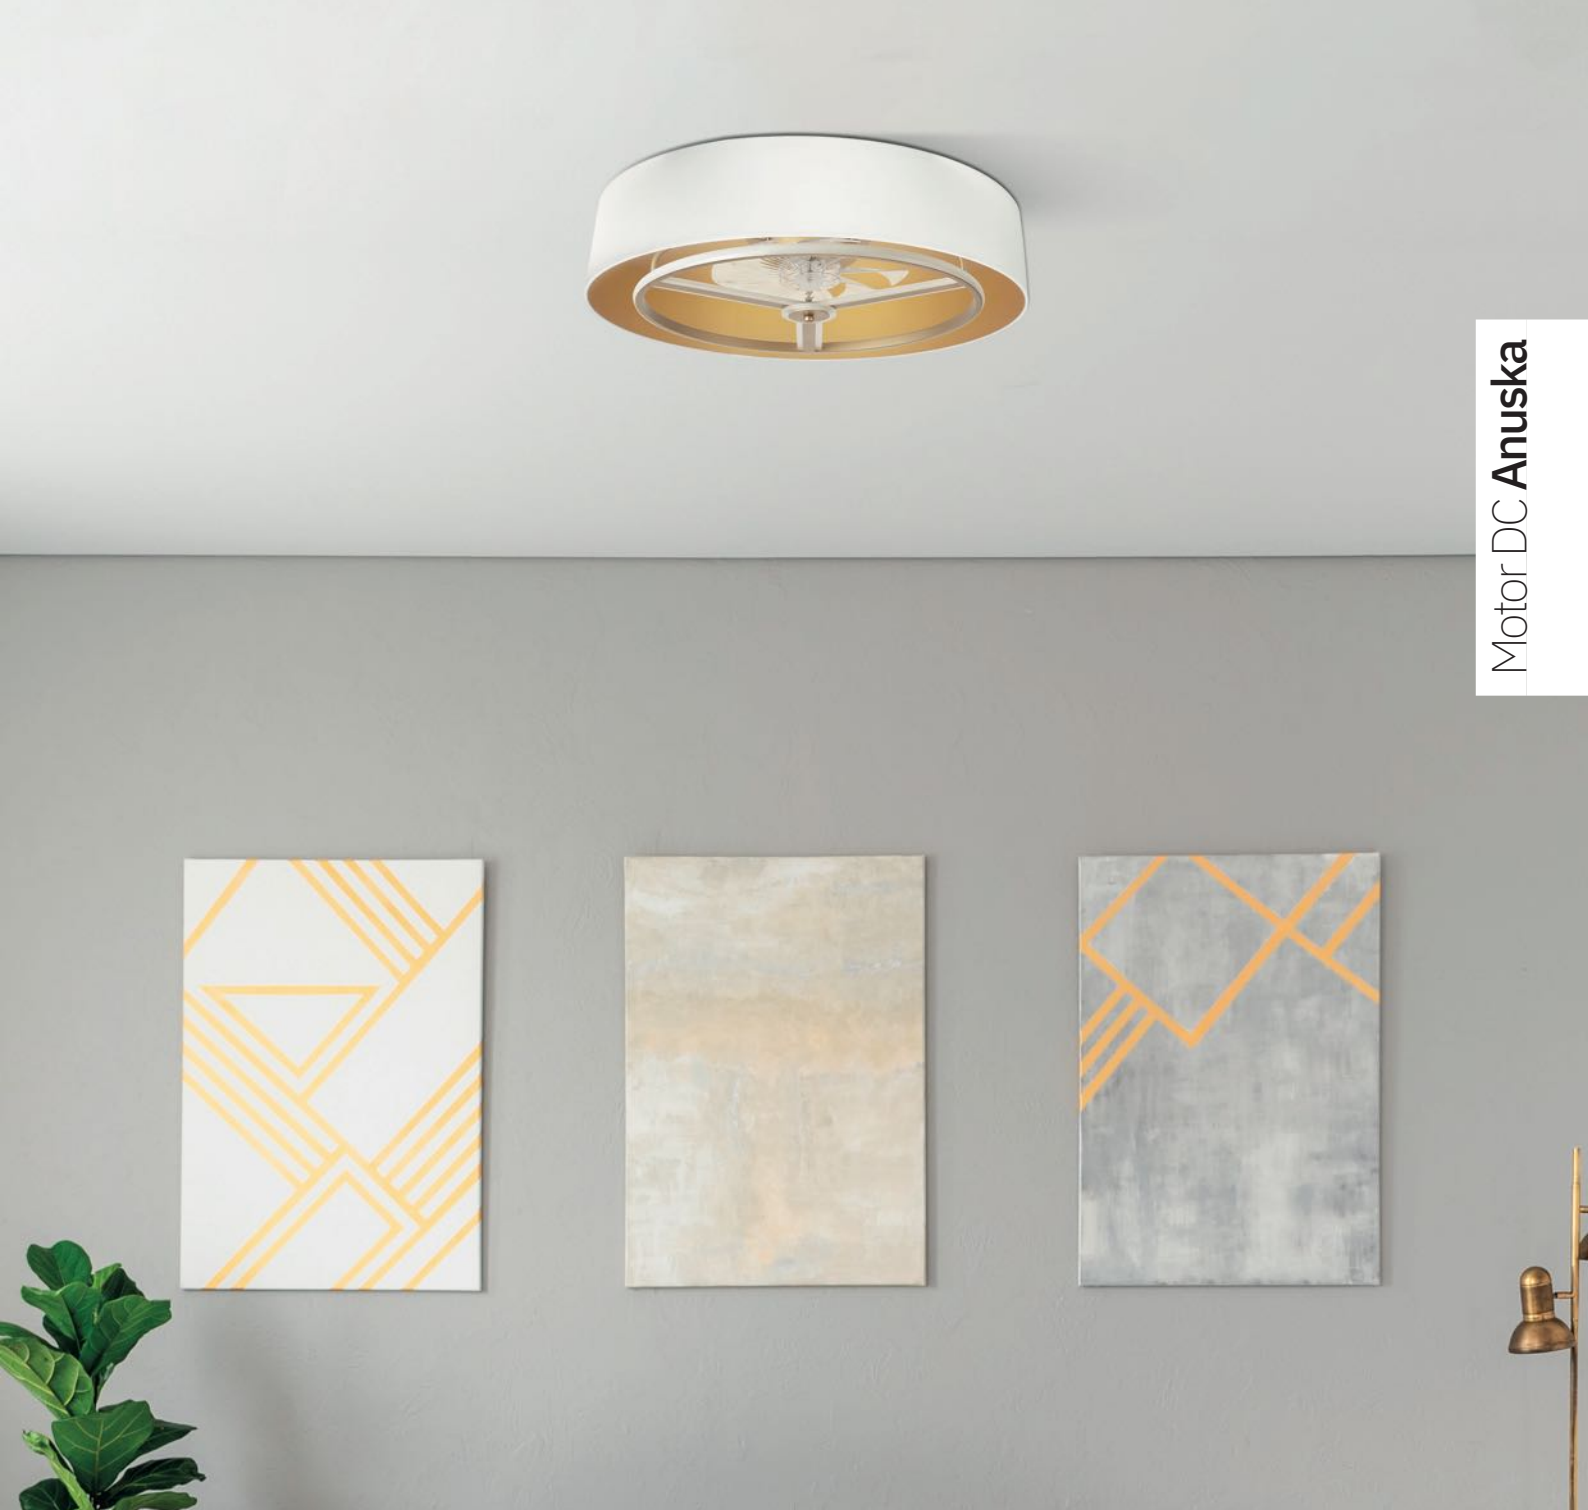

Descubre en nuestra web el resto de la colección **Anuska**

Anastasia

*Compuesto por una pantalla y el modelo de ventilador Kastoria

VELOCIDAD

- 1
- 2
- 3
- 4
- 5
- 6

Potencia	Rpm	Flujo Aire	Nivel sonido
4 W	402 rpm	2881 m ³	29 dB
9 W	503 rpm	3602 m ³	32 dB
13 W	603 rpm	3812 m ³	35 dB
17 W	702 rpm	4533 m ³	38 dB
21 W	803 rpm	5973 m ³	41 dB
25 W	904 rpm	6713 m ³	44 dB