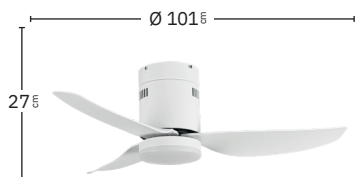

Apto para techos inclinados <12°

Color de luz seleccionable

Memoria de Color

Mando a distancia incluido

Temporizador 1H < 4H

Blanco
206691301

Negro
206691309

Blanco / Haya
206691368