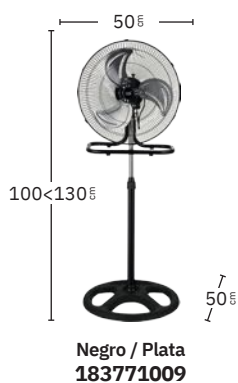

Recio

AC MOTOR

Opción de colgar

Base muy pesada para mayor estabilidad

2 posiciones: fijo y rotatorio

Cabezal orientable

Altura regulable

VELOCIDAD	Potencia	Rpm	Flujo Aire	Nivel sonido
1	62 W	1040 rpm	2978 m³	50 dB
2	67 W	1190 rpm	3396 m³	53 dB
3	70 W	1300 rpm	3762 m³	55 dB

REF.

183771009

3 Aspas

3 Veloc.

Metal / Aluminio / Policarbonato