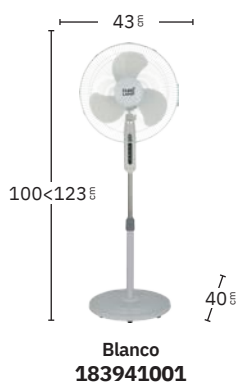

Descubre en nuestra web el resto de la colección **Ekaterina**

Ventiladores Portátiles

Etesio

AC MOTOR

Base muy pesada para mayor estabilidad

2 posiciones: fijo y rotatorio

Cabezal orientable

Altura regulable