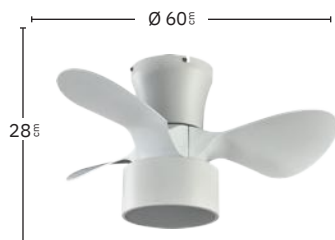

Blanco
186191301