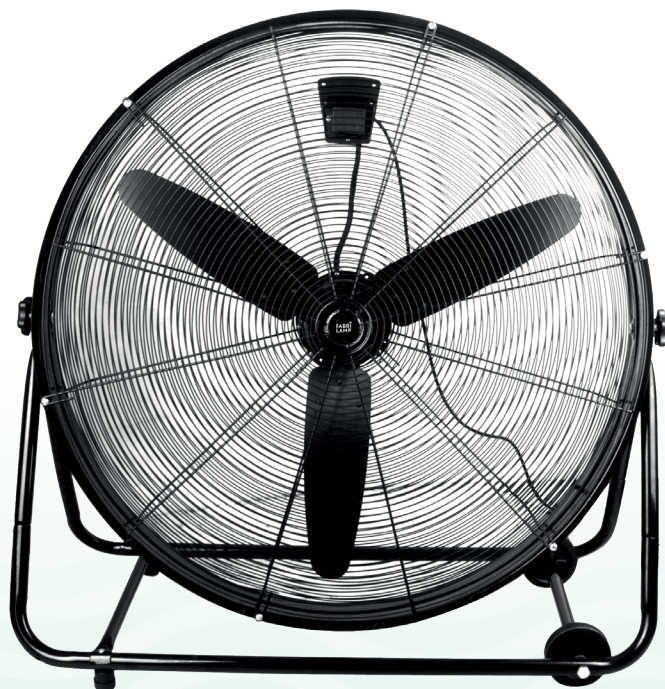

3 Aspas

3 Veloc.

Metal / Aluminio

Motor AC Poniente

Vendaval

AC MOTOR

Negro
181471009

Cabezal orientable