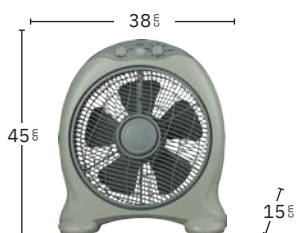

Urgel

AC MOTOR

Gris
211271028

Temporizador
0H < 1H

VELOCIDAD	Potencia	Rpm	Flujo Aire	Nivel sonido
1	35 W	1110 rpm	1900 m³	25 dB
2	40 W	1240 rpm	2500 m³	35 dB
3	45 W	1310 rpm	2990 m³	45 dB

REF.

211271028

5 Aspas

3 Veloc.

Policarbonato