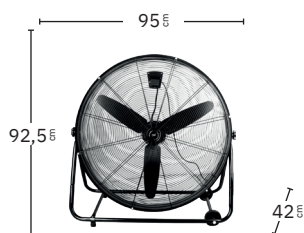

Vendaval

AC MOTOR

Negro
181471009

Cabezal orientable

VELOCIDAD

- 1
- 2
- 3

Potencia	Rpm	Flujo Aire	Nivel sonido
240 W	750 rpm	9100 m³	80 dB
280 W	850 rpm	10000 m³	85 dB
360 W	950 rpm	12000 m³	90 dB

REF.

181471009

3 Aspas

3 Veloc.

Metal / Aluminio