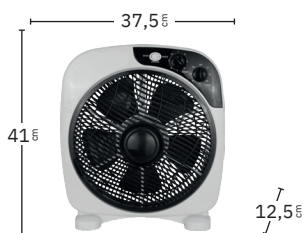

REF.

211271028

5 Aspas

3 Veloc.

Policarbonato

Borja

AC MOTOR

Blanco / Negro
211171026