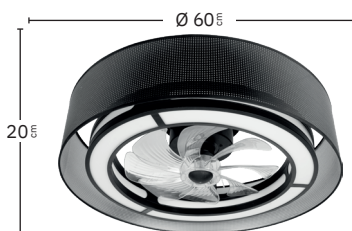

Negro / Plata
190191509

REF.

58 W

5900 Lm

3000, 4000, 6000 °K

Blanco Cálido, Frío y Natural

>80

8 Aspas

6 Veloc.

Metal / Textil / Policarbonato