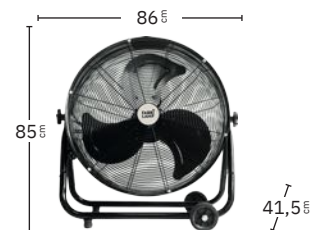

Negro
181371109

REF.

3 Aspas

3 Veloc.

Metal / Aluminio

181371009

181371109

3 Aspas

3 Veloc.

Metal / Aluminio