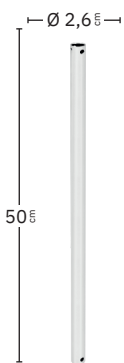

REF.

99.MANDO-DISTANCIA
99.MANDO-DIS-CONEX

3 Veloc.
3 Veloc.

Polycarbonato
Polycarbonato

Tija de extensión

Blanco
176792101

Níquel
176792103

Cuero
176792114