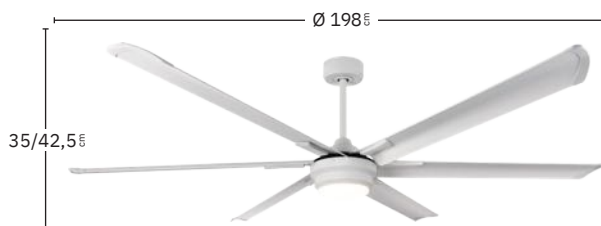

Incluye tija de:
12,5 cm y 20 cm

Apto para techos
inclinados <20°

Mando a distancia
incluido

Color de luz
seleccionable

Memoria de Color

Temporizador
1H < 8H

Blanco
187891601

REF.