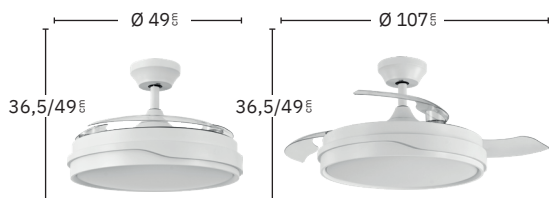

Incluye tija de: 12,5 cm y 25 cm

Apto para techos inclinados <10°

Memoria de Color

Color de luz seleccionable

Mando a distancia incluido

Temporizador 1H < 8H

Blanco
208891301

Negro / Oro
208891316