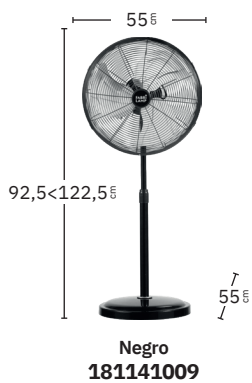

Áfrico

AC
MOTOR

Base muy pesada para mayor estabilidad

2 posiciones: fijo y rotatorio

Cabezal orientable

Altura regulable

VELOCIDAD

- 1
- 2
- 3

Potencia	Rpm	Flujo Aire	Nivel sonido
80 W	1000 rpm	4200 m³	65 dB
95 W	1150 rpm	4900 m³	70 dB
120 W	1300 rpm	5500 m³	75 dB

REF.

181141009

3 Aspas

3 Veloc.

Metal / Aluminio / Policarbonato